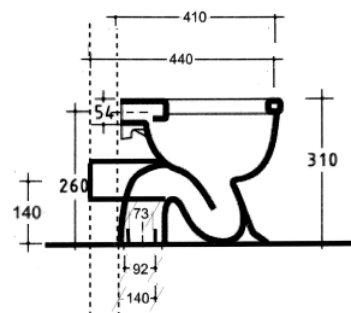

VASO INFANZIA A/S
WC Infanzia A/S

Child Wc with floor drain

cod. AGVAINS

SEDILE INFANZIA

Sedile per WC Infanzia
Toilet seat for Child Wc

cod. AGSEIN

FISSAGGI

Kit di fissaggio per vaso
Fixing screws for wc

cod. FIX05

VASO INFANZIA A/P
WC Infanzia A/P

Child Wc with wall drain

cod. AGVAINP

SEDILE INFANZIA

Sedile per WC Infanzia
Toilet seat for Child Wc

cod. AGSEIN

FISSAGGI

Kit di fissaggio per vaso
Fixing screws for wc

cod. FIX05

LAVABO A CANALE 90
Lavabo a canale 90x45 cm

Wash through 90x45 cm

cod. AGCA090

LAVABO A CANALE 120
Lavabo a canale 120x45 cm

Wash through 120x45 cm

cod. AGCA120

STAFFE

Kit staffe di fissaggio
Fixing kit

cod. AGCAST

CASSETTA ALTA
Cassetta alta

High level cistern

cod. AGCA110

VASO 2 FORI
Wc con doppio foro di scarico

Toilet with double drain hole

cod. AG2F

*

La distanza del centro foro scarico a terra è riferita alla fine della base del sanitario, e non al muro

The distance from the center of the drain hole to the ground refers to the end of the base of the sanitary fixture, and not to the wall