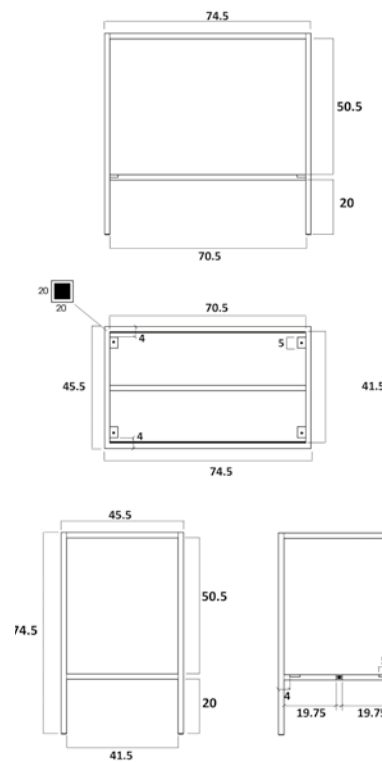

PENSILE VASISTAS

Pensile a vasistas con fondo chiuso

Vasistas wall unit with closed base

L 70 x P 24,5 x H 25 cm

cod. PEVAS
OLMO BIANCO
WHITE ELM

cod. PEVAS
OLMO NATURALE
NATURAL ELM

cod. PEVAS
OLMO SCURO
DARK ELM

cod. PEVAS
CORTENE
CORTEN

cod. PEVAS
CEMENTO
CONCRETE

BASE A GIORNO 25

Base a giorno

Wall-hung cube

L 30 x P 43 x H 25 cm

cod. PEBAGI25
OLMO BIANCO
WHITE ELM

cod. PEBAGI25
OLMO NATURALE
NATURAL ELM

cod. PEBAGI25
OLMO SCURO
DARK ELM

cod. PEBAGI25
CORTENE
CORTEN

cod. PEBAGI25
CEMENTO
CONCRETE

BASE A GIORNO 50

Base a giorno

Wall-hung cube

L 30 x P 43 x H 50 cm

cod. PEBAGI50
OLMO BIANCO
WHITE ELM

cod. PEBAGI50
OLMO NATURALE
NATURAL ELM

cod. PEBAGI50
OLMO SCURO
DARK ELM

cod. PEBAGI50
CORTENE
CORTEN

cod. PEBAGI50
CEMENTO
CONCRETE

CUBO PARETE

Cubo pensile a parete

Wall-hung cube

L 20 x P 22,5 x H 20 cm

cod. PEGI
OLMO BIANCO
WHITE ELM

cod. PEGI
OLMO NATURALE
NATURAL ELM

cod. PEGI
OLMO SCURO
DARK ELM

cod. PEGI
CORTENE
CORTEN

cod. PEGI
CEMENTO
CONCRETE

STRUTTURA 70

Struttura in ferro

Iron structure

L 74,5 x P 45,5 x H 74 ,5cm

cod. STF70