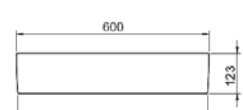

Countertop washbasin 48x48 with hole

cod. ONLA4848

LAVABO ONE 60x42
Lavabo d'appoggio 60x42 con foro rubinetteria

Countertop washbasin 60x42 with hole

cod. ONLA6042

ORINATOIO ONE
Orinatoio con scarico orizzontale con fissaggio e sifone