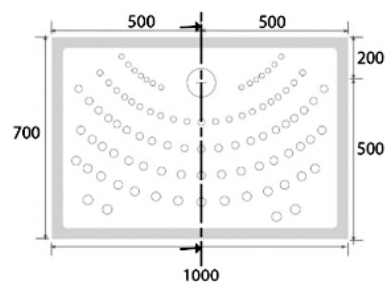

PIATTO DOCCIA 70x100 H6
Piatto doccia 70x100 cm

Shower trays 70x100 cm

L 70 P 100 H 6 cm

cod. PD701006

PILETTA

Piletta ø90 cromo per piatto doccia

Chrome drain ø90 for shower trays

cod. PIL01

PIATTO DOCCIA 80x100 H6
Piatto doccia 80x100 cm

Shower trays 80x100 cm

L 80 P 100 H 6 cm

cod. PD801006

PILETTA

Piletta ø90 cromo per piatto doccia

Chrome drain ø90 for shower trays

cod. PIL01

PIATTO DOCCIA 70x120 H6
Piatto doccia 70x120 cm

Shower trays 70x120 cm

L 70 P 120 H 6 cm

cod. PD701206

PILETTA

Piletta ø90 cromo per piatto doccia

Chrome drain ø90 for shower trays

cod. PIL01

PIATTO DOCCIA 80x120 H6
Piatto doccia 80x120 cm

Shower trays 80x120 cm

L 80 P 120 H 6 cm

cod. PD801206

PILETTA

Piletta ø90 cromo per piatto doccia

Chrome drain ø90 for shower trays

cod. PIL01