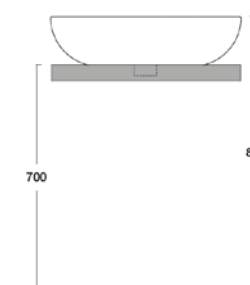

LAVABO RETTANGOLARE 60

Lavabo d'appoggio

Countertop washbasin

L 60 x P 39,5 x H 16 cm

cod. ARLA5494

PILETTA DRAIN
Piletta scarico libero cromo
Free flow drain chrome

cod. PIL02

PILETTA DRAIN
Piletta click-clack cromo
Chrome drain click-clack

cod. PIL03

SIFONE SIPHON
Sifone tondo in ottone cromo
Round brass siphon chrome finish

cod. SIF01

QUOTE DI INSTALLAZIONE

LAVABO RETTANGOLARE 60 C/FORO

Lavabo d'appoggio o sospeso
con foro rubinetteria

Countertop or wall-hung washbasin
with hole

L 60 x P 42 x H 13,5 cm

cod. ARLA5291

PILETTA DRAIN
Piletta scarico libero cromo
Free flow drain chrome

cod. PIL02

PILETTA DRAIN
Piletta click-clack cromo
Chrome drain click-clack

cod. PIL03

SIFONE SIPHON
Sifone tondo in ottone cromo
Round brass siphon chrome finish

cod. SIF01

LAVABO RETTANGOLARE 50 C/FORO

Lavabo d'appoggio o sospeso
con foro rubinetteria

Countertop or wall-hung washbasin
with hole

L 53 x P 42 x H 15,5 cm

cod. ARLA5292

PILETTA DRAIN
Piletta scarico libero cromo
Free flow drain chrome

cod. PIL02

PILETTA DRAIN
Piletta click-clack cromo
Chrome drain click-clack

cod. PIL03

SIFONE SIPHON
Sifone tondo in ottone cromo
Round brass siphon chrome finish

cod. SIF01

LAVABO BOWL 60

Lavabo d'appoggio

Countertop washbasin

L 59 x P 42 x H 14 cm

cod. ARLA5395

PILETTA DRAIN
Piletta scarico libero cromo
Free flow drain chrome

cod. PIL02

PILETTA DRAIN
Piletta click-clack cromo
Chrome drain click-clack

cod. PIL03

SIFONE SIPHON
Sifone tondo in ottone cromo
Round brass siphon chrome finish

cod. SIF01

LAVABO VIBES 45

Lavabo d'appoggio con foro rubinetteria

Countertop washbasin with hole

L 45,8 x P 45,8 x H 17,6 cm

cod. VILA45

PILETTA DRAIN
Piletta scarico libero cromo
Free flow drain chrome

cod. PIL02

PILETTA DRAIN
Piletta click-clack cromo
Chrome drain click-clack

cod. PIL03