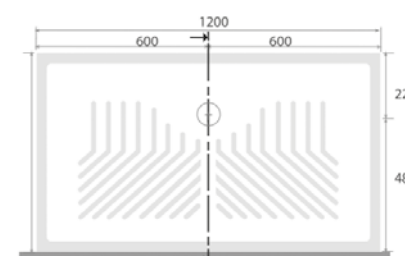

PIATTO DOCCIA 70x120 H10

Piatto doccia 70x120 cm

Shower trays 70x120 cm

L 70 P 120 H 10 cm

cod. PD70120