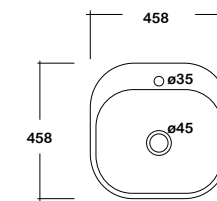

LAVABO RETTANGOLARE 60

Lavabo d'appoggio

Countertop washbasin

L 60 x P 39,5 x H 16 cm

cod. ARLA5494

PILETTA DRAIN
Piletta scarico libero cromo
Free flow drain chrome

cod. PIL02

PILETTA DRAIN
Piletta click-clack cromo
Chrome drain click-clack

cod. PIL03

SIFONE SIPHON
Sifone tondo in ottone cromo
Round brass siphon chrome finish

cod. SIF01

QUOTE DI INSTALLAZIONE

LAVABO RETTANGOLARE 60 C/FORO

Lavabo d'appoggio o sospeso
con foro rubinetteria

Countertop or wall-hung washbasin
with hole

L 60 x P 42 x H 13,5 cm

cod. ARLA5291

PILETTA DRAIN
Piletta scarico libero cromo
Free flow drain chrome

cod. PIL02

PILETTA DRAIN
Piletta click-clack cromo
Chrome drain click-clack

cod. PIL03

SIFONE SIPHON
Sifone tondo in ottone cromo
Round brass siphon chrome finish

cod. SIF01

LAVABO RETTANGOLARE 50 C/FORO

Lavabo d'appoggio o sospeso
con foro rubinetteria

Countertop or wall-hung washbasin
with hole

L 53 x P 42 x H 15,5 cm

cod. ARLA5292

PILETTA DRAIN
Piletta scarico libero cromo
Free flow drain chrome

cod. PIL02

PILETTA DRAIN
Piletta click-clack cromo
Chrome drain click-clack

cod. PIL03

SIFONE SIPHON
Sifone tondo in ottone cromo
Round brass siphon chrome finish

cod. SIF01

LAVABO BOWL 60

Lavabo d'appoggio

Countertop washbasin

L 59 x P 42 x H 14 cm

cod. ARLA5395

PILETTA DRAIN
Piletta scarico libero cromo
Free flow drain chrome

cod. PIL02

PILETTA DRAIN
Piletta click-clack cromo
Chrome drain click-clack

cod. PIL03

SIFONE SIPHON
Sifone tondo in ottone cromo
Round brass siphon chrome finish

cod. SIF01

LAVABO VIBES 45

Lavabo d'appoggio con foro rubinetteria

Countertop washbasin with hole

L 45,8 x P 45,8 x H 17,6 cm

cod. VILA45

PILETTA DRAIN
Piletta scarico libero cromo
Free flow drain chrome

cod. PIL02

PILETTA DRAIN
Piletta click-clack cromo
Chrome drain click-clack

cod. PIL03