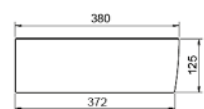

LAVABO ONE 60x38
Lavabo d'appoggio 60x38

Countertop washbasin 60x38

cod. ONLA6038