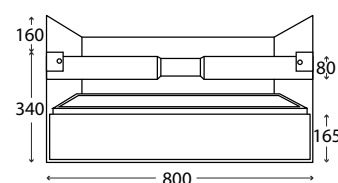

cod. BACO90H50A
CEMENTO
CONCRETE

BASE CONSOLLE 100 C/ANTE
Base lavabo integrato da 100 con ante

Base with doors 100 cm for integrated washbasin

L 100 x P 46 x H 50 cm

cod. BACO100H50A
OLMO BIANCO
WHITE ELM