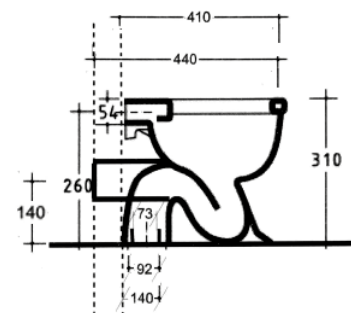

VASO INFANZIA A/S
WC Infanzia A/S

Child Wc with floor drain

cod. AGVAINS

SEDILE INFANZIA

Sedile per WC Infanzia
Toilet seat for Child Wc

cod. AGSEIN

FISSAGGI

Kit di fissaggio per vaso
Fixing screws for wc

cod. FIX05

VASO INFANZIA A/P
WC Infanzia A/P

Child Wc with wall drain

cod. AGVAINP

SEDILE INFANZIA

Sedile per WC Infanzia
Toilet seat for Child Wc

cod. AGSEIN

FISSAGGI

Kit di fissaggio per vaso
Fixing screws for wc

cod. FIX05

LAVABO A CANALE 90
Lavabo a canale 90x45 cm

Wash through 90x45 cm

cod. AGCA090

LAVABO A CANALE 120
Lavabo a canale 120x45 cm

Wash through 120x45 cm

cod. AGCA120

STAFFE

Kit staffe di fissaggio
Fixing kit

cod. AGCAST

CASSETTA ALTA
Cassetta alta

High level cistern

cod. AGCA110

VASO 2 FORI
Wc con doppio foro di scarico

Toilet with double drain hole

cod. AG2F

*

La distanza del centro foro scarico a terra è riferita alla fine della base del sanitario, e non al muro

The distance from the center of the drain hole to the ground refers to the end of the base of the sanitary fixture, and not to the wall