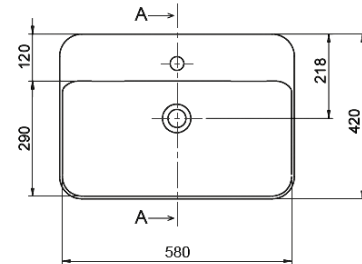

Countertop washbasin 48x48 with hole

cod. ONLA4848

LAVABO ONE 60x42
Lavabo d'appoggio 60x42 con foro rubinetteria

Countertop washbasin 60x42 with hole

cod. ONLA6042

ORINATOIO ONE
Orinatoio con scarico orizzontale con fissaggio e sifone