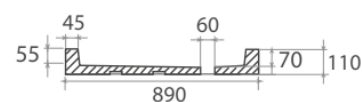

CORNER shower trays 80x80 cm

L 80 P 80 H 10 cm

cod. PD80A

PIATTO DOCCIA 90x90 H10 ANGOLO

Piatto doccia ANGOLO 90x90 cm

CORNER shower trays 90x90 cm

L 90 P 90 H 10 cm

cod. PD90A