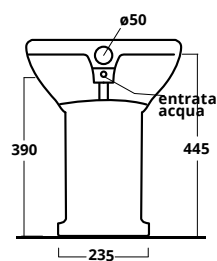

VASO/BIDET AGE A/S CHIUSO
Wc/Bidet A/S

Wc/Bidet floor drain

cod. AGVB102