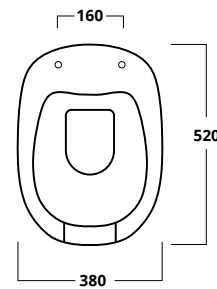

SEDILE AGE
Sedile con apertura frontale
Toilet seat with front opening

cod. AGSEAP

FISSAGGI
Kit di fissaggio per vaso
Fixing screws for wc

cod. FIX05

Necessita di 2pz
Require 2pcs