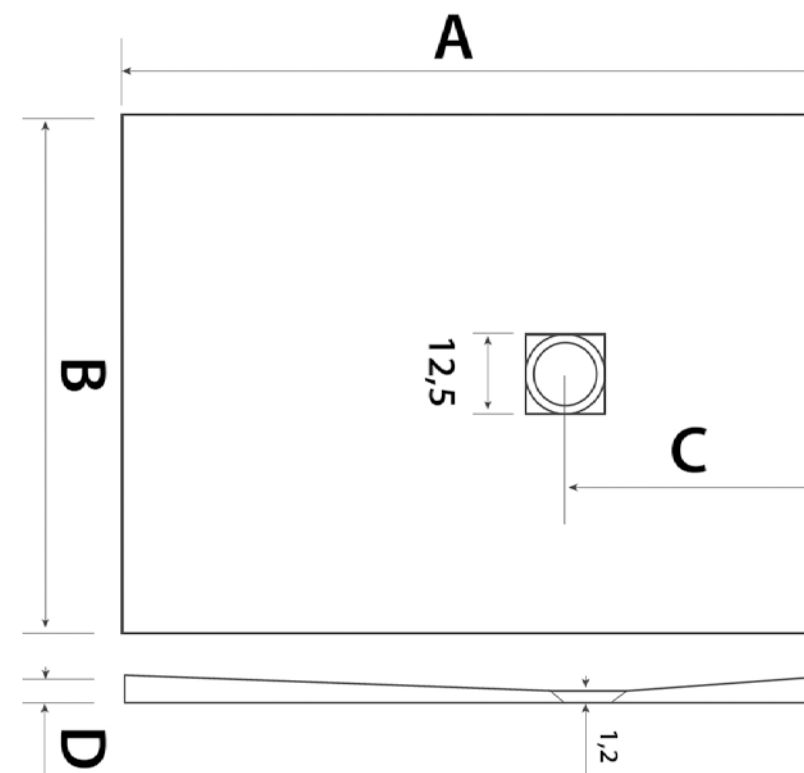

B = 70 cm

A	C	D
90	35	2
100	30	2
110	40	2
120	40	2
140	40	2
160	40	2
170	35	2
180	40	2

B = 80 cm

A	C	D
100	30	2
120	40	2
140	40	2
160	40	2
170	35	2
180	40	2
200	55	2

B = 90 cm

A	C	D
100	40	2
120	40	2
140	40	2
160	50	2
170	55	2

B = 100 cm

A	C	D
120	40	2
140	40	2
160	50	2

FINITURE DISPONIBILI AVAILABLE FINISH