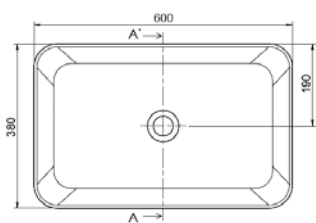

STAFFE
Staffe di fissaggio per wc e bidet sospesi
Fixing brackets for wall hung wc and bidet

cod. FIX04

LAVABO ONE 60x38
Lavabo d'appoggio 60x38

Countertop washbasin 60x38

cod. ONLA6038

LAVABO ONE 48x48
Lavabo d'appoggio 48x48 con foro rubinetteria