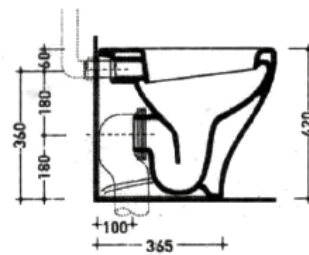

SEDILE LOFT
Sedile Termoidurente Slim
Slim seat cover thermosetting

cod. LOSE01

SEDILE LOFT SOFTCLOSE
Sedile Slim softclose termoidurente
Slim soft close seat cover thermosetting

cod. LOSE01S

CURVA TECNICA
Curva tecnica standard
Standard plastic pipe

cod. MCUT

FISSAGGI
Kit di fissaggio sgancio rapido per vaso
Quick release fixing screws for wc

cod. FIX05F