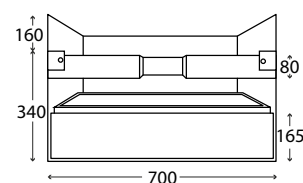

cod. BACO90H50A
CEMENTO
CONCRETE

BASE CONSOLLE 100 C/ANTE
Base lavabo integrato da 100 con ante

Base with doors 100 cm for integrated washbasin

L 100 x P 46 x H 50 cm

cod. BACO100H50A
OLMO BIANCO
WHITE ELM