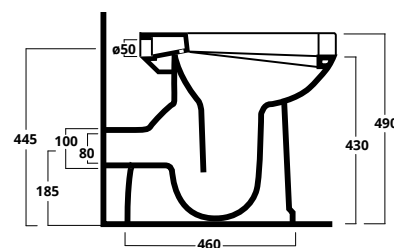

VASO/BIDET AGE A/P APERTO
Wc/Bidet con apertura frontale A/P

Wc/Bidet with front opening wall drain

cod. AGVB107