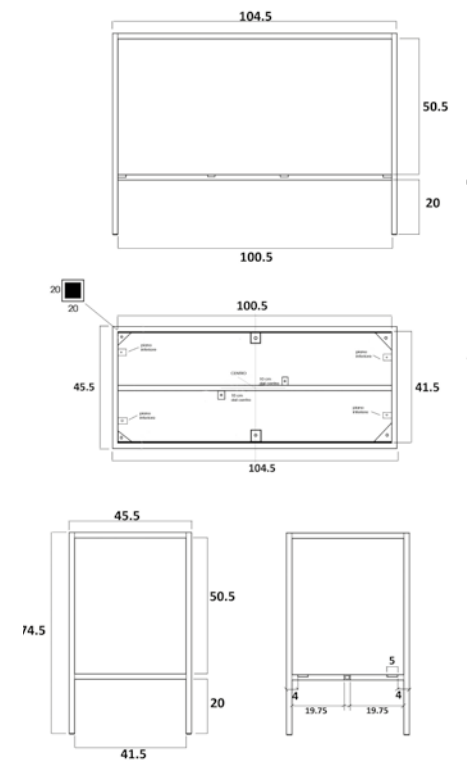

STRUTTURA 100

Struttura in ferro

Iron structure

L 104,5 x P 45,5 x H 74 ,5cm

cod. STF100