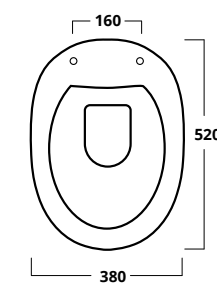

SEDILE AGE
Sedile
Toilet seat

cod. AGSECH

FISSAGGI
Kit di fissaggio per vaso
Fixing screws for wc

cod. FIX05

Necessita di 2pz
Require 2pcs