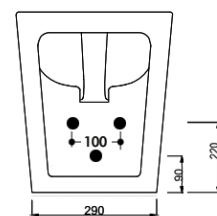

WC URBAN RIMLESS
Vaso scarico A/P trasformabile A/S con curva tecnica

Wc BTW with P outlet convertible to S with plastic pipe setting

cod. URVAT

SEDILE URBAN SOFTCLOSE
Sedile Termindurente avvolgente Slim softclose (per serie a terra) Slim soft close wrap-around thermosetting seat (for floor serie)

cod. URSE01S

CURVA TECNICA
Curva tecnica standard Standard plastic pipe

cod. MCUT

FISSAGGI
Kit di fissaggio per vaso (incluso) Fixing screws for wc (included)

cod. FIX05

BIDET URBAN
Bidet monoforo a terra

Bidet BTW single tap hole

cod. URBIT

FISSAGGI
Kit di fissaggio per bidet (incluso) Fixing screws for bidet (included)

cod. FIX05

VASO SOSPESO URBAN RIMLESS
Wc sospeso

Wall hung Wc

cod. URVAS9310

SEDILE URBAN SOFTCLOSE
Sedile Slim softclose (per serie sospesa) Slim soft close seat (for wall-hung serie)

cod. URSE9310S

FISSAGGI
Fissaggio rapido per wc sospeso (incluso) Fast fixing screws for wall hung wc (included)

cod. FIX10

STAFFE
Staffe di fissaggio per wc e bidet sospesi Fixing brackets for wall hung wc and bidet

cod. FIX04

BIDET SOSPESO URBAN
Bidet sospeso monoforo

Wall hung Bidet single tap hole

cod. URBIS9310C

FISSAGGI
Fissaggio rapido per bidet sospeso (incluso) Fast fixing screws for wall hung bidet (included)

cod. FIX10

STAFFE
Staffe di fissaggio per wc e bidet sospesi Fixing brackets for wall hung wc and bidet

cod. FIX04