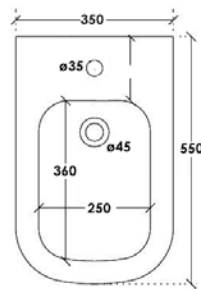

VASO LOFT SQUARE RIMLESS
Vaso scarico A/P trasformabile A/S con curva tecnica

Wc BTW with P outlet convertible to S with plastic pipe setting

cod. LOVATSQ

SEDILE LOFT SQUARE SOFTCLOSE
Sedile Termoidurente slim softclose
Slim soft close thermosetting seat
cod. LOSESQS

SEDILE LOFT SQUARE
Sedile Termoidurente slim
Slim thermosetting seat
cod. LOSESQ

CURVA TECNICA
Curva tecnica standard
Standard plastic pipe
cod. MCUT

FISSAGGI
Kit di fissaggio sgancio rapido per vaso
Quick release fixing screws for wc
cod. FIX05F

BIDET LOFT SQUARE
Bidet monoforo a terra

Bidet BTW single tap hole

cod. LOBITSQ

FISSAGGI
Kit di fissaggio sgancio rapido per bidet
Quick release fixing screws for bidet
cod. FIX05F

VASO SOSPESO LOFT SQUARE RIMLESS
Wc sospeso

Wall hung Wc

cod. LOVASSQ

SEDILE LOFT SQUARE SOFTCLOSE
Sedile Termoidurente slim softclose
Slim soft close thermosetting seat
cod. LOSESQS

SEDILE LOFT SQUARE
Sedile Termoidurente slim
Slim thermosetting seat
cod. LOSESQ

FISSAGGI
Fissaggio rapido per wc sospeso
Fast fixing screws for wall hung wc
cod. FIX10

STAFFE
Staffe di fissaggio per wc e bidet sospesi
Fixing brackets for wall hung wc and bidet
cod. FIX04

BIDET SOSPESO LOFT SQUARE
Bidet sospeso monoforo

Wall hung Bidet single tap hole

cod. LOBISSQ

FISSAGGI
Fissaggio rapido per bidet sospeso
Fast fixing screws for wall hung bidet
cod. FIX10

STAFFE
Staffe di fissaggio per wc e bidet sospesi
Fixing brackets for wall hung wc and bidet
cod. FIX04