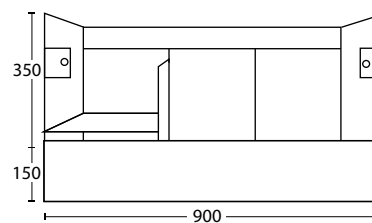

BASE 100 C/CASSETTI

Base con due cassetti da 100 cm

Base with two drawers for countertop washbasin

L 100 x P 46 x H 50 cm

cod. BA1002C
OLMO BIANCO
WHITE ELM

cod. BA1002C
OLMO NATURALE
NATURAL ELM

cod. BA1002C
OLMO SCURO
DARK ELM

cod. BA1002C
CORTENE
CORTEN

cod. BA1002C
CEMENTO
CONCRETE

BASE 70 C/ANTE

Base con ante per lavabi d'appoggio da 70 cm

Base with doors for countertop washbasin 70 cm

L 70 x P 46 x H 50 cm

cod. BA70H50A
OLMO BIANCO
WHITE ELM

cod. BA70H50A
OLMO NATURALE
NATURAL ELM

cod. BA70H50A
OLMO SCURO
DARK ELM

cod. BA70H50A
CORTENE
CORTEN

cod. BA70H50A
CEMENTO
CONCRETE

BASE 80 C/ANTE

Base con ante per lavabi d'appoggio da 80 cm

Base with doors for countertop washbasin 80 cm

L 80 x P 46 x H 50 cm

cod. BA80H50A
OLMO BIANCO
WHITE ELM

cod. BA80H50A
OLMO NATURALE
NATURAL ELM

cod. BA80H50A
OLMO SCURO
DARK ELM

cod. BA80H50A
CORTENE
CORTEN

cod. BA80H50A
CEMENTO
CONCRETE

BASE 90 C/ANTE

Base con ante per lavabi d'appoggio da 90 cm

Base with doors for countertop washbasin 90 cm

L 90 x P 46 x H 50 cm

cod. BA90H50A
OLMO BIANCO
WHITE ELM

cod. BA90H50A
OLMO NATURALE
NATURAL ELM

cod. BA90H50A
OLMO SCURO
DARK ELM

cod. BA90H50A
CORTENE
CORTEN

cod. BA90H50A
CEMENTO
CONCRETE

BASE 100 C/ANTE

Base con ante per lavabi d'appoggio da 100 cm

Base with doors for countertop washbasin 100 cm

L 100 x P 46 x H 50 cm

cod. BA100H50A
OLMO BIANCO
WHITE ELM

cod. BA100H50A
OLMO NATURALE
NATURAL ELM

cod. BA100H50A
OLMO SCURO
DARK ELM

cod. BA100H50A
CORTENE
CORTEN

cod. BA100H50A
CEMENTO
CONCRETE

BASE 70 C/ANTE H74

Base con ante per lavabi d'appoggio da 70 cm con piedini

Base with doors for countertop washbasin 70 cm with feet

L 70 x P 46 x H 74 cm

cod. BA70H74A
OLMO BIANCO
WHITE ELM

cod. BA70H74A
OLMO NATURALE
NATURAL ELM

cod. BA70H74A
OLMO SCURO
DARK ELM

cod. BA70H74A
CORTENE
CORTEN

cod. BA70H74A
CEMENTO
CONCRETE