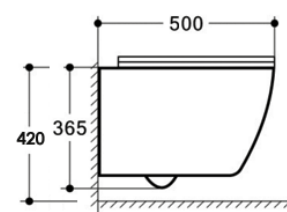

SEDILE CITY SOFTCLOSE
Sedile Slim softclose (per serie sospesa)
Slim soft close seat (for wall-hung serie)

cod. CISE9311S

FISSAGGI
Fissaggio rapido per wc sospeso (incluso)
Fast fixing screws for wall hung wc (included)

cod. FIX10

STAFFE
Staffe di fissaggio per wc e bidet sospesi
Fixing brackets for wall hung wc and bidet

cod. FIX04