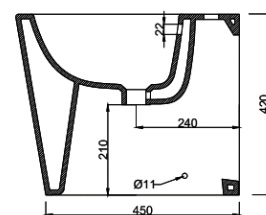

WC URBAN RIMLESS
Vaso scarico A/P trasformabile A/S con curva tecnica

Wc BTW with P outlet convertible to S with plastic pipe setting

cod. URVAT

SEDILE URBAN SOFTCLOSE
Sedile Termindurente avvolgente Slim softclose (per serie a terra) Slim soft close wrap-around thermosetting seat (for floor serie)

cod. URSE01S

CURVA TECNICA
Curva tecnica standard Standard plastic pipe

cod. MCUT

FISSAGGI
Kit di fissaggio per vaso (incluso) Fixing screws for wc (included)

cod. FIX05

BIDET URBAN
Bidet monoforo a terra

Bidet BTW single tap hole

cod. URBIT

FISSAGGI
Kit di fissaggio per bidet (incluso) Fixing screws for bidet (included)

cod. FIX05

VASO SOSPESO URBAN RIMLESS
Wc sospeso

Wall hung Wc

cod. URVAS9310

SEDILE URBAN SOFTCLOSE
Sedile Slim softclose (per serie sospesa) Slim soft close seat (for wall-hung serie)

cod. URSE9310S

FISSAGGI
Fissaggio rapido per wc sospeso (incluso) Fast fixing screws for wall hung wc (included)

cod. FIX10

STAFFE
Staffe di fissaggio per wc e bidet sospesi Fixing brackets for wall hung wc and bidet

cod. FIX04

BIDET SOSPESO URBAN
Bidet sospeso monoforo

Wall hung Bidet single tap hole

cod. URBIS9310C

FISSAGGI
Fissaggio rapido per bidet sospeso (incluso) Fast fixing screws for wall hung bidet (included)

cod. FIX10

STAFFE
Staffe di fissaggio per wc e bidet sospesi Fixing brackets for wall hung wc and bidet

cod. FIX04