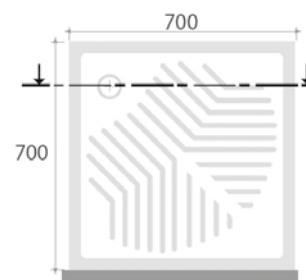

PIATTO DOCCIA 70x70 H10

Piatto doccia 70x70 cm

Shower trays 70x70 cm

L 70 P 70 H 10 cm

cod. PD7070