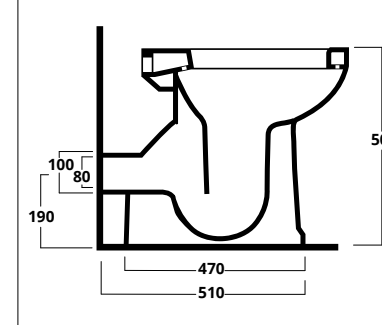

SEDILE AGE
Sedile
Toilet seat

cod. AGSECH

FISSAGGI
Kit di fissaggio per vaso
Fixing screws for wc

cod. FIX05

Necessita di 2pz
Require 2pcs