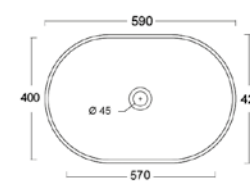

LAVABO RETTANGOLARE 60

Lavabo d'appoggio

Countertop washbasin

L 60 x P 39,5 x H 16 cm

cod. ARLA5494

PILETTA DRAIN
Piletta scarico libero cromo
Free flow drain chrome

cod. PIL02

PILETTA DRAIN
Piletta click-clack cromo
Chrome drain click-clack

cod. PIL03

SIFONE SIPHON
Sifone tondo in ottone cromo
Round brass siphon chrome finish

cod. SIF01

QUOTE DI INSTALLAZIONE

LAVABO RETTANGOLARE 60 C/FORO

Lavabo d'appoggio o sospeso
con foro rubinetteria

Countertop or wall-hung washbasin
with hole

L 60 x P 42 x H 13,5 cm

cod. ARLA5291

PILETTA DRAIN
Piletta scarico libero cromo
Free flow drain chrome

cod. PIL02

PILETTA DRAIN
Piletta click-clack cromo
Chrome drain click-clack

cod. PIL03

SIFONE SIPHON
Sifone tondo in ottone cromo
Round brass siphon chrome finish

cod. SIF01

LAVABO RETTANGOLARE 50 C/FORO

Lavabo d'appoggio o sospeso
con foro rubinetteria

Countertop or wall-hung washbasin
with hole

L 53 x P 42 x H 15,5 cm

cod. ARLA5292

PILETTA DRAIN
Piletta scarico libero cromo
Free flow drain chrome

cod. PIL02

PILETTA DRAIN
Piletta click-clack cromo
Chrome drain click-clack

cod. PIL03

SIFONE SIPHON
Sifone tondo in ottone cromo
Round brass siphon chrome finish

cod. SIF01

LAVABO BOWL 60

Lavabo d'appoggio

Countertop washbasin

L 59 x P 42 x H 14 cm

cod. ARLA5395

PILETTA DRAIN
Piletta scarico libero cromo
Free flow drain chrome

cod. PIL02

PILETTA DRAIN
Piletta click-clack cromo
Chrome drain click-clack

cod. PIL03

SIFONE SIPHON
Sifone tondo in ottone cromo
Round brass siphon chrome finish

cod. SIF01

LAVABO VIBES 45

Lavabo d'appoggio con foro rubinetteria

Countertop washbasin with hole

L 45,8 x P 45,8 x H 17,6 cm

cod. VILA45

PILETTA DRAIN
Piletta scarico libero cromo
Free flow drain chrome

cod. PIL02

PILETTA DRAIN
Piletta click-clack cromo
Chrome drain click-clack

cod. PIL03