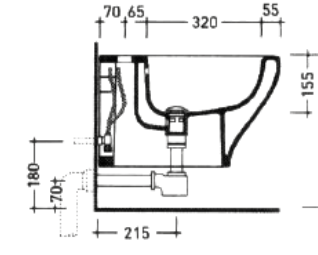

WC LOFT RIMLESS
Vaso scarico A/P trasformabile A/S
con curva tecnica

Wc BTW with P outlet convertible
to S with plastic pipe setting

cod. LOVAT

SEDILE LOFT
Sedile Termoidurente Slim
Slim seat cover thermosetting

cod. LOSE01

SEDILE LOFT SOFTCLOSE
Sedile Slim softclose termoidurente
Slim soft close seat cover thermosetting

cod. LOSE01S

CURVA TECNICA
Curva tecnica standard
Standard plastic pipe

cod. MCUT

FISSAGGI
Kit di fissaggio sgancio rapido per vaso
Quick release fixing screws for wc

cod. FIX05F

BIDET LOFT
Bidet monoforo a terra

Bidet BTW single tap hole

cod. LOBIT

FISSAGGI
Kit di fissaggio sgancio rapido per bidet
Quick release fixing screws for bidet

cod. FIX05F

VASO SOSPESO LOFT RIMLESS
Wc sospeso

Wall hung Wc

cod. LOVAS

SEDILE LOFT
Sedile Termoidurente Slim
Slim seat cover thermosetting

cod. LOSE01

SEDILE LOFT SOFTCLOSE
Sedile Slim softclose termoidurente
Slim soft close seat cover thermosetting

cod. LOSE01S

FISSAGGI
Fissaggio rapido per
wc sospeso
Fast fixing screws for
wall hung wc

cod. FIX10

STAFFE
Staffe di fissaggio per wc
e bidet sospesi
Fixing brackets for
wall hung wc and bidet

cod. FIX04

BIDET SOSPESO LOFT
Bidet sospeso monoforo

Wall hung Bidet single tap hole

cod. LOBIS

FISSAGGI
Fissaggio rapido per
bidet sospeso
Fast fixing screws for
wall hung bidet

cod. FIX10

STAFFE
Staffe di fissaggio per wc
e bidet sospesi
Fixing brackets for
wall hung wc and bidet

cod. FIX04