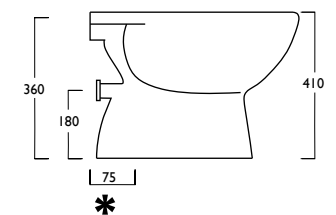

VASO 2 FORI
Wc con doppio foro di scarico

Toilet with double drain hole

cod. AG2F

*

La distanza del centro foro scarico a terra è riferita alla fine della base del sanitario, e non al muro

The distance from the center of the drain hole to the ground refers to the end of the base of the sanitary fixture, and not to the wall