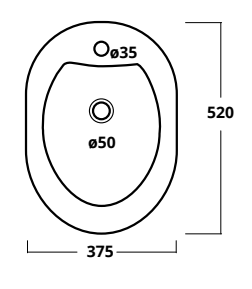

VASO AGE A/S APERTO
WC Age con apertura frontale A/S

Wc with front opening floor drain

cod. AGVA104

SEDILE AGE
Sedile con apertura frontale
Toilet seat with front opening

cod. AGSEAP

FISSAGGI
Kit di fissaggio per vaso
Fixing screws for wc

cod. FIX05

Necessita di 2pz
Require 2pcs

VASO AGE A/P APERTO
WC Age con apertura frontale A/P

Wc with front opening wall drain

cod. AGVA105

SEDILE AGE
Sedile con apertura frontale
Toilet seat with front opening

cod. AGSEAP

FISSAGGI
Kit di fissaggio per vaso
Fixing screws for wc

cod. FIX05

Necessita di 2pz
Require 2pcs

VASO AGE A/S CHIUSO
WC Age A/S

Wc floor drain

cod. AGVA100

SEDILE AGE
Sedile
Toilet seat

cod. AGSECH

FISSAGGI
Kit di fissaggio per vaso
Fixing screws for wc

cod. FIX05

Necessita di 2pz
Require 2pcs

VASO AGE A/P CHIUSO
WC Age A/P

Wc wall drain

cod. AGVA101

SEDILE AGE
Sedile
Toilet seat

cod. AGSECH

FISSAGGI
Kit di fissaggio per vaso
Fixing screws for wc

cod. FIX05

Necessita di 2pz
Require 2pcs

BIDET AGE
Bidet monoforo Age

One hole bidet

cod. AGBI108

FISSAGGI
Kit di fissaggio per vaso
Fixing screws for wc

cod. FIX05

Necessita di 2pz
Require 2pcs