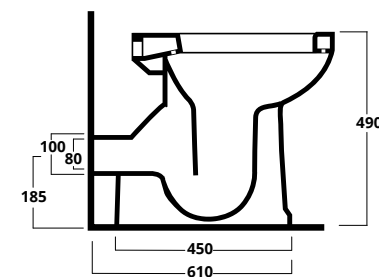

VASO/BIDET AGE A/P CHIUSO
Wc/Bidet A/P

Wc/Bidet wall drain

cod. AGVB103