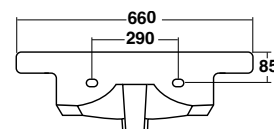

FLESSIBILE

Tubo flessibile di raccordo
sifone - lavabo
Connection hose flexible

cod. D/14

SIFONE

Sifone incasso
Siphon

cod. D/13

SIFONE

Sifone lavabo completo
Siphon complete

cod. D15

CASSETTA

Cassetta di scarico a zaino
completa di fotocellula /
Half cistern complete of
mechanism with photoelectric cell

cod. CZCF

CASSETTA

Cassetta zaino completa di
meccanismo di scarico serie
"nautilus" e scatola di comando
a distanza /
Half cistern complete of
mechanism and box remote
control positioning of distance
up 3 MT

cod. CZN1

EROGATORE

Erogatore per wc bidet
Dispenser for wc bidet

cod. EROG