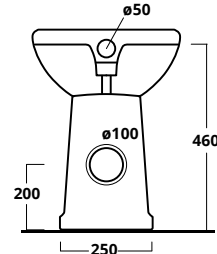

SEDILE AGE
Sedile con apertura frontale
Toilet seat with front opening

cod. AGSEAP

FISSAGGI
Kit di fissaggio per vaso
Fixing screws for wc

cod. FIX05

Necessita di 2pz
Require 2pcs