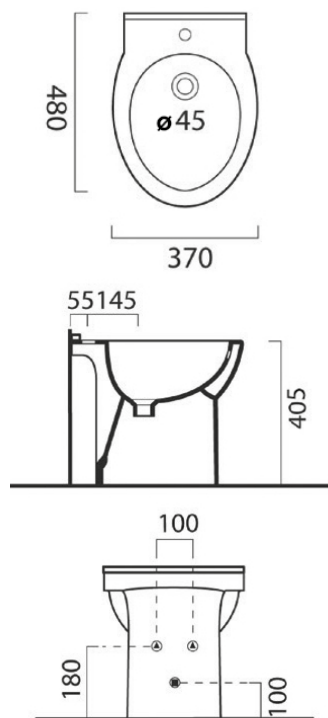

BIDET MIDI

Bidet monoforo a terra

Bidet BTW single tap hole

cod. MIDIBIT

FISSAGGI
Kit di fissaggio per bidet
Fixing screws for bidet

cod. FIX05