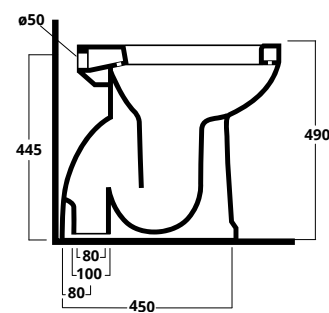

VASO/BIDET AGE A/S CHIUSO
Wc/Bidet A/S

Wc/Bidet floor drain

cod. AGVB102