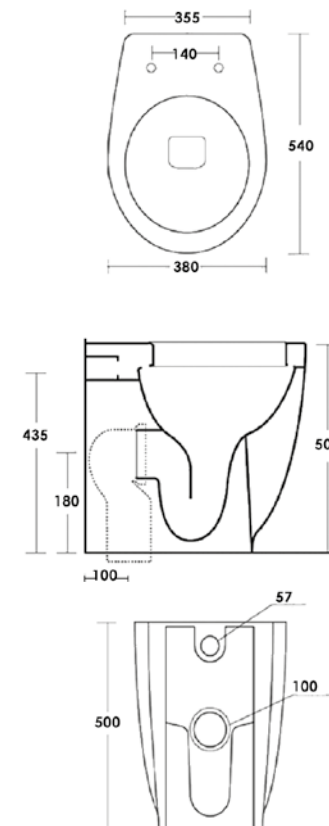

FISSAGGI

Kit di fissaggio sgancio rapido per vaso
Quick release fixing screws for wc

cod. FIX05F