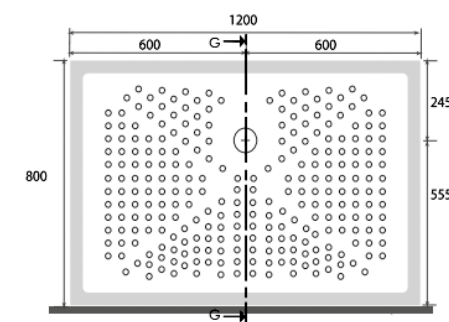

PIATTO DOCCIA 70x100 H6
Piatto doccia 70x100 cm

Shower trays 70x100 cm

L 70 P 100 H 6 cm

cod. PD701006

PILETTA

Piletta ø90 cromo per piatto doccia

Chrome drain ø90 for shower trays

cod. PIL01

PIATTO DOCCIA 80x100 H6
Piatto doccia 80x100 cm

Shower trays 80x100 cm

L 80 P 100 H 6 cm

cod. PD801006

PILETTA

Piletta ø90 cromo per piatto doccia

Chrome drain ø90 for shower trays

cod. PIL01

PIATTO DOCCIA 70x120 H6
Piatto doccia 70x120 cm

Shower trays 70x120 cm

L 70 P 120 H 6 cm

cod. PD701206

PILETTA

Piletta ø90 cromo per piatto doccia

Chrome drain ø90 for shower trays

cod. PIL01

PIATTO DOCCIA 80x120 H6
Piatto doccia 80x120 cm

Shower trays 80x120 cm

L 80 P 120 H 6 cm

cod. PD801206

PILETTA

Piletta ø90 cromo per piatto doccia

Chrome drain ø90 for shower trays

cod. PIL01