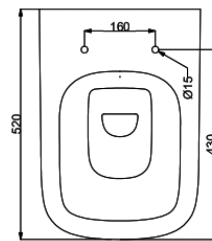

SEDILE URBAN SOFTCLOSE
Sedile Termindurente avvolgente Slim softclose (per serie a terra) Slim soft close wrap-around thermosetting seat (for floor serie)

cod. URSE01S

CURVA TECNICA
Curva tecnica standard Standard plastic pipe

cod. MCUT

FISSAGGI
Kit di fissaggio per vaso (incluso) Fixing screws for wc (included)

cod. FIX05