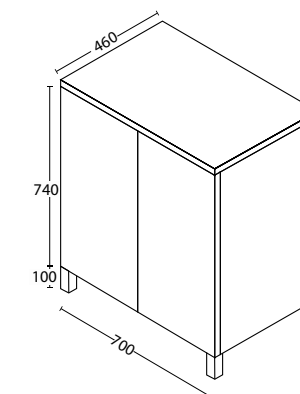

Possibilità di installazione con o senza piedini
Installation with or without feet