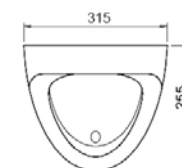

ORINATOIO ONE
Orinatoio con scarico orizzontale con fissaggio e sifone

Urinal with horizontal outlet with fixing and siphon

cod. ONORO