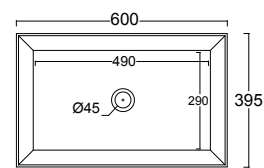

LAVABO RETTANGOLARE 60

Lavabo d'appoggio

Countertop washbasin

L 60 x P 39,5 x H 16 cm

cod. ARLA5494

PILETTA DRAIN
Piletta scarico libero cromo
Free flow drain chrome

cod. PIL02

PILETTA DRAIN
Piletta click-clack cromo
Chrome drain click-clack

cod. PIL03

SIFONE SIPHON
Sifone tondo in ottone cromo
Round brass siphon chrome finish

cod. SIF01

QUOTE DI INSTALLAZIONE

LAVABO RETTANGOLARE 60 C/FORO

Lavabo d'appoggio o sospeso
con foro rubinetteria

Countertop or wall-hung washbasin
with hole

L 60 x P 42 x H 13,5 cm

cod. ARLA5291

PILETTA DRAIN
Piletta scarico libero cromo
Free flow drain chrome

cod. PIL02

PILETTA DRAIN
Piletta click-clack cromo
Chrome drain click-clack

cod. PIL03

SIFONE SIPHON
Sifone tondo in ottone cromo
Round brass siphon chrome finish

cod. SIF01

LAVABO RETTANGOLARE 50 C/FORO

Lavabo d'appoggio o sospeso
con foro rubinetteria

Countertop or wall-hung washbasin
with hole

L 53 x P 42 x H 15,5 cm

cod. ARLA5292

PILETTA DRAIN
Piletta scarico libero cromo
Free flow drain chrome

cod. PIL02

PILETTA DRAIN
Piletta click-clack cromo
Chrome drain click-clack

cod. PIL03

SIFONE SIPHON
Sifone tondo in ottone cromo
Round brass siphon chrome finish

cod. SIF01

LAVABO BOWL 60

Lavabo d'appoggio

Countertop washbasin

L 59 x P 42 x H 14 cm

cod. ARLA5395

PILETTA DRAIN
Piletta scarico libero cromo
Free flow drain chrome

cod. PIL02

PILETTA DRAIN
Piletta click-clack cromo
Chrome drain click-clack

cod. PIL03

SIFONE SIPHON
Sifone tondo in ottone cromo
Round brass siphon chrome finish

cod. SIF01

LAVABO VIBES 45

Lavabo d'appoggio con foro rubinetteria

Countertop washbasin with hole

L 45,8 x P 45,8 x H 17,6 cm

cod. VILA45

PILETTA DRAIN
Piletta scarico libero cromo
Free flow drain chrome

cod. PIL02

PILETTA DRAIN
Piletta click-clack cromo
Chrome drain click-clack

cod. PIL03