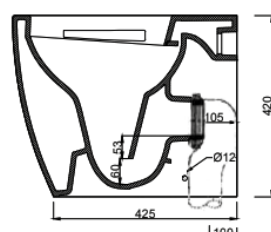

SEDILE CITY SOFTCLOSE
Sedile Termoidurente Slim softclose (per serie a terra)
Slim soft close thermosetting seat (for floor serie)

cod. CISE01S

CURVA TECNICA
Curva tecnica standard
Standard plastic pipe

cod. MCUT

FISSAGGI
Kit di fissaggio per vaso (incluso)
Fixing screws for wc (included)

cod. FIX05