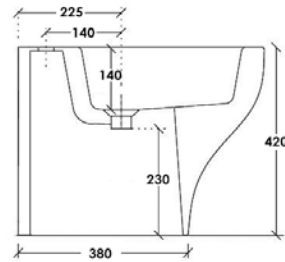

VASO LOFT SQUARE RIMLESS
Vaso scarico A/P trasformabile A/S con curva tecnica

Wc BTW with P outlet convertible to S with plastic pipe setting

cod. LOVATSQ

SEDILE LOFT SQUARE SOFTCLOSE
Sedile Termoidurente slim softclose
Slim soft close thermosetting seat
cod. LOSESQS

SEDILE LOFT SQUARE
Sedile Termoidurente slim
Slim thermosetting seat
cod. LOSESQ

CURVA TECNICA
Curva tecnica standard
Standard plastic pipe
cod. MCUT

FISSAGGI
Kit di fissaggio sgancio rapido per vaso
Quick release fixing screws for wc
cod. FIX05F

BIDET LOFT SQUARE
Bidet monoforo a terra

Bidet BTW single tap hole

cod. LOBITSQ

FISSAGGI
Kit di fissaggio sgancio rapido per bidet
Quick release fixing screws for bidet
cod. FIX05F

VASO SOSPESO LOFT SQUARE RIMLESS
Wc sospeso

Wall hung Wc

cod. LOVASSQ

SEDILE LOFT SQUARE SOFTCLOSE
Sedile Termoidurente slim softclose
Slim soft close thermosetting seat
cod. LOSESQS

SEDILE LOFT SQUARE
Sedile Termoidurente slim
Slim thermosetting seat
cod. LOSESQ

FISSAGGI
Fissaggio rapido per wc sospeso
Fast fixing screws for wall hung wc
cod. FIX10

STAFFE
Staffe di fissaggio per wc e bidet sospesi
Fixing brackets for wall hung wc and bidet
cod. FIX04

BIDET SOSPESO LOFT SQUARE
Bidet sospeso monoforo

Wall hung Bidet single tap hole

cod. LOBISSQ

FISSAGGI
Fissaggio rapido per bidet sospeso
Fast fixing screws for wall hung bidet
cod. FIX10

STAFFE
Staffe di fissaggio per wc e bidet sospesi
Fixing brackets for wall hung wc and bidet
cod. FIX04