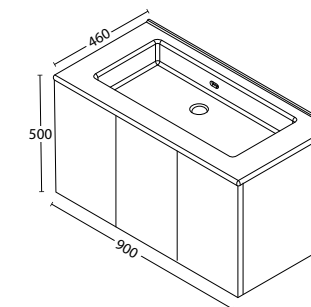

cod. BACO90H50A
CEMENTO
CONCRETE

BASE CONSOLLE 100 C/ANTE
Base lavabo integrato da 100 con ante

Base with doors 100 cm for integrated washbasin

L 100 x P 46 x H 50 cm

cod. BACO100H50A
OLMO BIANCO
WHITE ELM