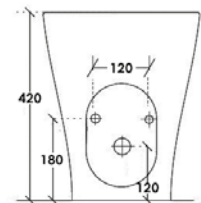

VASO LOFT SQUARE RIMLESS
Vaso scarico A/P trasformabile A/S con curva tecnica

Wc BTW with P outlet convertible to S with plastic pipe setting

cod. LOVATSQ

SEDILE LOFT SQUARE SOFTCLOSE
Sedile Termoidurente slim softclose
Slim soft close thermosetting seat
cod. LOSESQS

SEDILE LOFT SQUARE
Sedile Termoidurente slim
Slim thermosetting seat
cod. LOSESQ

CURVA TECNICA
Curva tecnica standard
Standard plastic pipe
cod. MCUT

FISSAGGI
Kit di fissaggio sgancio rapido per vaso
Quick release fixing screws for wc
cod. FIX05F

BIDET LOFT SQUARE
Bidet monoforo a terra

Bidet BTW single tap hole

cod. LOBITSQ

FISSAGGI
Kit di fissaggio sgancio rapido per bidet
Quick release fixing screws for bidet
cod. FIX05F

VASO SOSPESO LOFT SQUARE RIMLESS
Wc sospeso

Wall hung Wc

cod. LOVASSQ

SEDILE LOFT SQUARE SOFTCLOSE
Sedile Termoidurente slim softclose
Slim soft close thermosetting seat
cod. LOSESQS

SEDILE LOFT SQUARE
Sedile Termoidurente slim
Slim thermosetting seat
cod. LOSESQ

FISSAGGI
Fissaggio rapido per wc sospeso
Fast fixing screws for wall hung wc
cod. FIX10

STAFFE
Staffe di fissaggio per wc e bidet sospesi
Fixing brackets for wall hung wc and bidet
cod. FIX04

BIDET SOSPESO LOFT SQUARE
Bidet sospeso monoforo

Wall hung Bidet single tap hole

cod. LOBISSQ

FISSAGGI
Fissaggio rapido per bidet sospeso
Fast fixing screws for wall hung bidet
cod. FIX10

STAFFE
Staffe di fissaggio per wc e bidet sospesi
Fixing brackets for wall hung wc and bidet
cod. FIX04