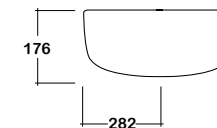

LAVABO RETTANGOLARE 60

Lavabo d'appoggio

Countertop washbasin

L 60 x P 39,5 x H 16 cm

cod. ARLA5494

PILETTA DRAIN
Piletta scarico libero cromo
Free flow drain chrome

cod. PIL02

PILETTA DRAIN
Piletta click-clack cromo
Chrome drain click-clack

cod. PIL03

SIFONE SIPHON
Sifone tondo in ottone cromo
Round brass siphon chrome finish

cod. SIF01

QUOTE DI INSTALLAZIONE

LAVABO RETTANGOLARE 60 C/FORO

Lavabo d'appoggio o sospeso
con foro rubinetteria

Countertop or wall-hung washbasin
with hole

L 60 x P 42 x H 13,5 cm

cod. ARLA5291

PILETTA DRAIN
Piletta scarico libero cromo
Free flow drain chrome

cod. PIL02

PILETTA DRAIN
Piletta click-clack cromo
Chrome drain click-clack

cod. PIL03

SIFONE SIPHON
Sifone tondo in ottone cromo
Round brass siphon chrome finish

cod. SIF01

LAVABO RETTANGOLARE 50 C/FORO

Lavabo d'appoggio o sospeso
con foro rubinetteria

Countertop or wall-hung washbasin
with hole

L 53 x P 42 x H 15,5 cm

cod. ARLA5292

PILETTA DRAIN
Piletta scarico libero cromo
Free flow drain chrome

cod. PIL02

PILETTA DRAIN
Piletta click-clack cromo
Chrome drain click-clack

cod. PIL03

SIFONE SIPHON
Sifone tondo in ottone cromo
Round brass siphon chrome finish

cod. SIF01

LAVABO BOWL 60

Lavabo d'appoggio

Countertop washbasin

L 59 x P 42 x H 14 cm

cod. ARLA5395

PILETTA DRAIN
Piletta scarico libero cromo
Free flow drain chrome

cod. PIL02

PILETTA DRAIN
Piletta click-clack cromo
Chrome drain click-clack

cod. PIL03

SIFONE SIPHON
Sifone tondo in ottone cromo
Round brass siphon chrome finish

cod. SIF01

LAVABO VIBES 45

Lavabo d'appoggio con foro rubinetteria

Countertop washbasin with hole

L 45,8 x P 45,8 x H 17,6 cm

cod. VILA45

PILETTA DRAIN
Piletta scarico libero cromo
Free flow drain chrome

cod. PIL02

PILETTA DRAIN
Piletta click-clack cromo
Chrome drain click-clack

cod. PIL03