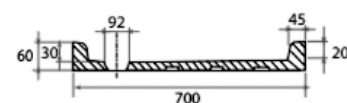

Piatto doccia 70x70 cm

Shower trays 70x70 cm

L 70 P 70 H 6 cm

cod. PD70706

PILETTA

Piletta ø90 cromo per piatto doccia

Chrome drain ø90 for shower trays

cod. PIL01