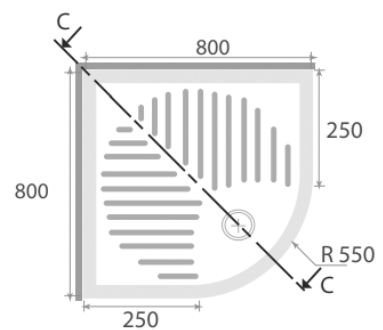

CORNER shower trays 80x80 cm

L 80 P 80 H 10 cm

cod. PD80A

PIATTO DOCCIA 90x90 H10 ANGOLO

Piatto doccia ANGOLO 90x90 cm

CORNER shower trays 90x90 cm

L 90 P 90 H 10 cm

cod. PD90A