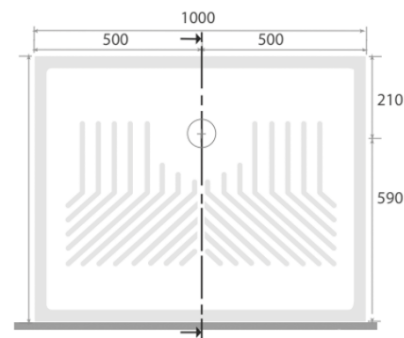

cod. PD70100

PIATTO DOCCIA 80x100 H10

Piatto doccia 80x100 cm

Shower trays 80x100 cm

L 80 P 100 H 10 cm

cod. PD80100

PIATTO DOCCIA 70x120 H10

Piatto doccia 70x120 cm