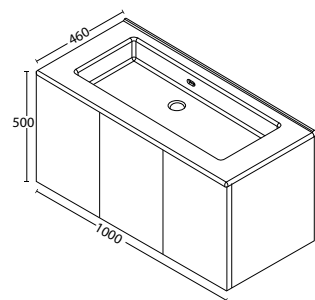

cod. BACO100H50A
OLMO BIANCO
WHITE ELM

cod. BACO100H50A
OLMO NATURALE
NATURAL ELM

cod. BACO100H50A
OLMO SCURO
DARK ELM

cod. BACO100H50A
CORTENE
CORTEN

cod. BACO100H50A
CEMENTO
CONCRETE