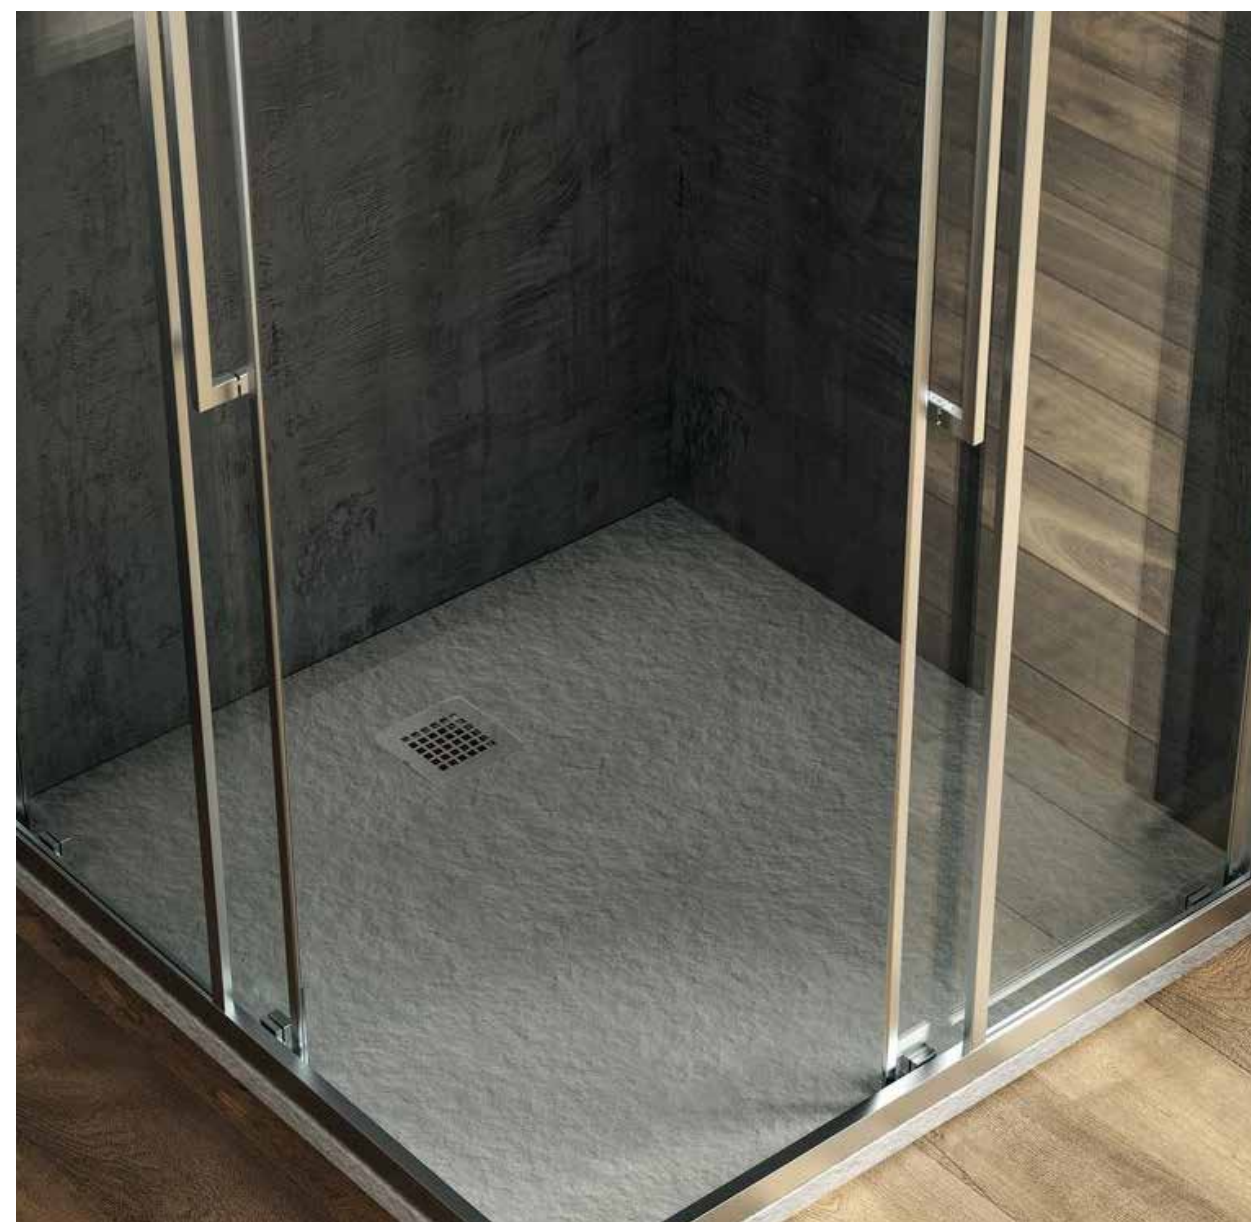

L'EFFETTO PIETRA è il risultato di un processo artigianale di alta qualità che rende unico ogni piatto. Piletta standard da ordinare separatamente Ø 90 mm e copripiletta cromata.

The STONE EFFECT is the result of a high-quality artisanal process that makes each tray unique. Standard drain to be ordered separately with a diameter of 90 mm, and the drain cover chrome.

Finiture disponibili / Available finish