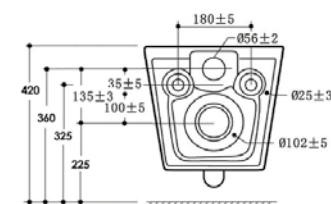

SEDILE URBAN SOFTCLOSE
Sedile Slim softclose (per serie sospesa) Slim soft close seat (for wall-hung serie)

cod. URSE9310S

FISSAGGI
Fissaggio rapido per wc sospeso (incluso) Fast fixing screws for wall hung wc (included)

cod. FIX10

STAFFE
Staffe di fissaggio per wc e bidet sospesi Fixing brackets for wall hung wc and bidet

cod. FIX04