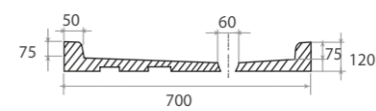

PIATTO DOCCIA 70x100 H10

Piatto doccia 70x100 cm

Shower trays 70x100 cm

L 70 P 100 H 10 cm

cod. PD70100