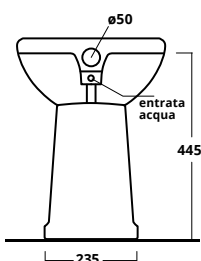

VASO/BIDET AGE A/S APERTO
Wc/Bidet con apertura frontale A/S

Wc/Bidet with front opening floor drain

cod. AGVB106