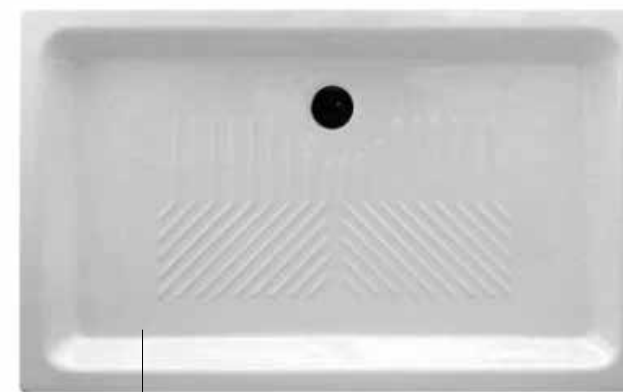

cod. PD70120
Piatto doccia 70x120xH10 cm /
Shower trays 70x120xH10 cm