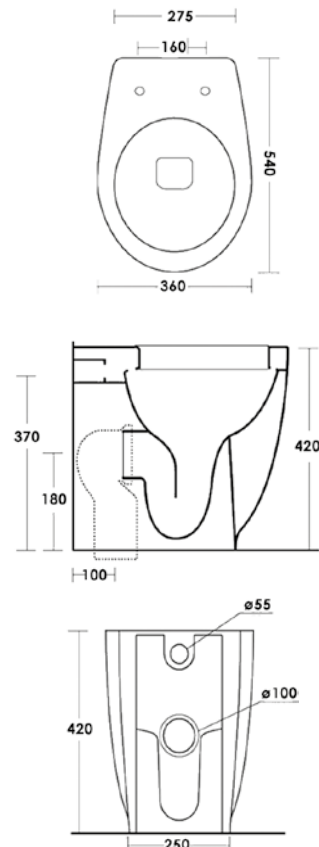

VASO MILAN

Vaso scarico A/P trasformabile A/S con curva tecnica

Wc BTW with P outlet convertible to S with plastic pipe setting

cod. MIVA100

SEDILE MILAN

Sedile Termoisolante avvolgente Wrap-around thermosetting seat

cod. MISE101

SEDILE MILAN SOFTCLOSE

Sedile Termoisolante avvolgente softclose Soft close wrap-around thermosetting seat

cod. MISE101S

SEDILE MILAN

Sedile poliestere Polyester seat

cod. MISE100

CURVA TECNICA
Curva tecnica standard
Standard plastic pipe

cod. MCUT

FISSAGGI

Kit di fissaggio sgancio rapido per vaso
Quick release fixing screws for wc

cod. FIX05F