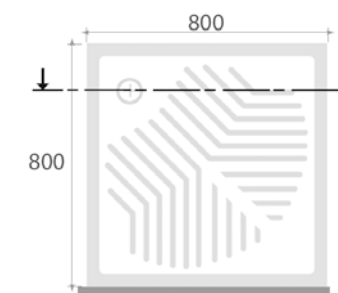

L 72 P 90 H 10 cm

cod. PD7290

PIATTO DOCCIA 80x80 H10

Piatto doccia 80x80 cm

Shower trays 80x80 cm

L 80 P 80 H 10 cm

cod. PD8080

PIATTO DOCCIA 90x90 H10