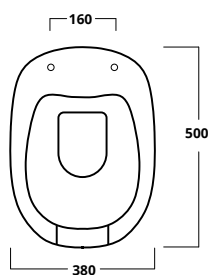

VASO/BIDET AGE A/P APERTO
Wc/Bidet con apertura frontale A/P

Wc/Bidet with front opening wall drain

cod. AGVB107