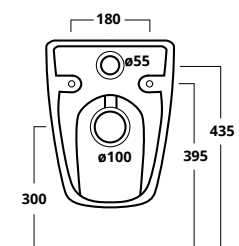

VASO SOSPESO AGE APERTO
WC sospeso con apertura frontale

Wall hung Wc with front opening

cod. AGVASOA