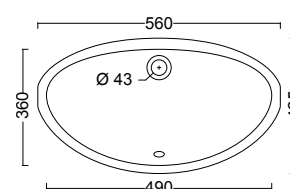

PILETTA DRAIN
Piletta scarico libero cromo
Free flow drain chrome

cod. PIL02

PILETTA DRAIN
Piletta click-clack cromo
Chrome drain click-clack

cod. PIL03

SIFONE SIPHON
Sifone tondo in ottone cromo
Round brass siphon chrome finish

cod. SIF01