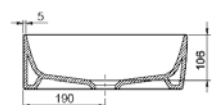

STAFFE
Staffe di fissaggio per wc e bidet sospesi
Fixing brackets for wall hung wc and bidet

cod. FIX04

LAVABO ONE 60x38
Lavabo d'appoggio 60x38

Countertop washbasin 60x38

cod. ONLA6038

LAVABO ONE 48x48
Lavabo d'appoggio 48x48 con foro rubinetteria