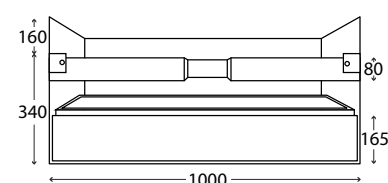

cod. BACO90H50A
CEMENTO
CONCRETE

BASE CONSOLLE 100 C/ANTE
Base lavabo integrato da 100 con ante

Base with doors 100 cm for integrated washbasin

L 100 x P 46 x H 50 cm

cod. BACO100H50A
OLMO BIANCO
WHITE ELM