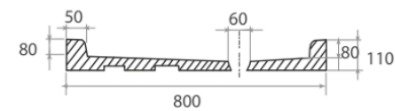

cod. PD70100

PIATTO DOCCIA 80x100 H10

Piatto doccia 80x100 cm

Shower trays 80x100 cm

L 80 P 100 H 10 cm

cod. PD80100

PIATTO DOCCIA 70x120 H10

Piatto doccia 70x120 cm