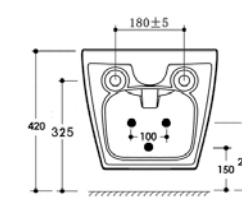

VASO CITY RIMLESS
Vaso scarico A/P trasformabile A/S con curva tecnica

Wc BTW with P outlet convertible to S with plastic pipe setting

cod. CIVAT

SEDILE CITY SOFTCLOSE
Sedile Termoidurente Slim softclose (per serie a terra)
Slim soft close thermosetting seat (for floor serie)

cod. CISE01S

CURVA TECNICA
Curva tecnica standard
Standard plastic pipe

cod. MCUT

FISSAGGI
Kit di fissaggio per vaso (incluso)
Fixing screws for wc (included)

cod. FIX05

BIDET CITY
Bidet monoforo a terra

Bidet BTW single tap hole

cod. CIBIT

FISSAGGI
Kit di fissaggio per bidet (incluso)
Fixing screws for bidet (included)

cod. FIX05

VASO SOSPESO CITY RIMLESS
Wc sospeso

Wall hung Wc

cod. CIVAS9311

SEDILE CITY SOFTCLOSE
Sedile Slim softclose (per serie sospesa)
Slim soft close seat (for wall-hung serie)

cod. CISE9311S

FISSAGGI
Fissaggio rapido per wc sospeso (incluso)
Fast fixing screws for wall hung wc (included)

cod. FIX10

STAFFE
Staffe di fissaggio per wc e bidet sospesi
Fixing brackets for wall hung wc and bidet

cod. FIX04

BIDET SOSPESO CITY
Bidet sospeso monoforo

Wall hung Bidet single tap hole

cod. CIBIS9311C

FISSAGGI
Fissaggio rapido per bidet sospeso (incluso)
Fast fixing screws for wall hung bidet (included)

cod. FIX10

STAFFE
Staffe di fissaggio per wc e bidet sospesi
Fixing brackets for wall hung wc and bidet

cod. FIX04