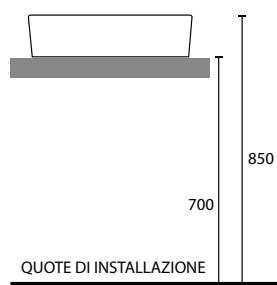

LAVABO RETTANGOLARE 60

Lavabo d'appoggio

Countertop washbasin

L 60 x P 39,5 x H 16 cm

cod. ARLA5494

PILETTA DRAIN
Piletta scarico libero cromo
Free flow drain chrome

cod. PIL02

PILETTA DRAIN
Piletta click-clack cromo
Chrome drain click-clack

cod. PIL03

SIFONE SIPHON
Sifone tondo in ottone cromo
Round brass siphon chrome finish

cod. SIF01

QUOTE DI INSTALLAZIONE

LAVABO RETTANGOLARE 60 C/FORO

Lavabo d'appoggio o sospeso
con foro rubinetteria

Countertop or wall-hung washbasin
with hole

L 60 x P 42 x H 13,5 cm

cod. ARLA5291

PILETTA DRAIN
Piletta scarico libero cromo
Free flow drain chrome

cod. PIL02

PILETTA DRAIN
Piletta click-clack cromo
Chrome drain click-clack

cod. PIL03

SIFONE SIPHON
Sifone tondo in ottone cromo
Round brass siphon chrome finish

cod. SIF01

LAVABO RETTANGOLARE 50 C/FORO

Lavabo d'appoggio o sospeso
con foro rubinetteria

Countertop or wall-hung washbasin
with hole

L 53 x P 42 x H 15,5 cm

cod. ARLA5292

PILETTA DRAIN
Piletta scarico libero cromo
Free flow drain chrome

cod. PIL02

PILETTA DRAIN
Piletta click-clack cromo
Chrome drain click-clack

cod. PIL03

SIFONE SIPHON
Sifone tondo in ottone cromo
Round brass siphon chrome finish

cod. SIF01

LAVABO BOWL 60

Lavabo d'appoggio

Countertop washbasin

L 59 x P 42 x H 14 cm

cod. ARLA5395

PILETTA DRAIN
Piletta scarico libero cromo
Free flow drain chrome

cod. PIL02

PILETTA DRAIN
Piletta click-clack cromo
Chrome drain click-clack

cod. PIL03

SIFONE SIPHON
Sifone tondo in ottone cromo
Round brass siphon chrome finish

cod. SIF01

LAVABO VIBES 45

Lavabo d'appoggio con foro rubinetteria

Countertop washbasin with hole

L 45,8 x P 45,8 x H 17,6 cm

cod. VILA45

PILETTA DRAIN
Piletta scarico libero cromo
Free flow drain chrome

cod. PIL02

PILETTA DRAIN
Piletta click-clack cromo
Chrome drain click-clack

cod. PIL03