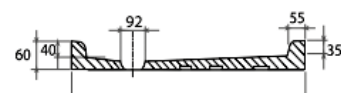

PIATTO DOCCIA 70x100 H6
Piatto doccia 70x100 cm

Shower trays 70x100 cm

L 70 P 100 H 6 cm

cod. PD701006

PILETTA

Piletta ø90 cromo per piatto doccia

Chrome drain ø90 for shower trays

cod. PIL01

PIATTO DOCCIA 80x100 H6
Piatto doccia 80x100 cm

Shower trays 80x100 cm

L 80 P 100 H 6 cm

cod. PD801006

PILETTA

Piletta ø90 cromo per piatto doccia

Chrome drain ø90 for shower trays

cod. PIL01

PIATTO DOCCIA 70x120 H6
Piatto doccia 70x120 cm

Shower trays 70x120 cm

L 70 P 120 H 6 cm

cod. PD701206

PILETTA

Piletta ø90 cromo per piatto doccia

Chrome drain ø90 for shower trays

cod. PIL01

PIATTO DOCCIA 80x120 H6
Piatto doccia 80x120 cm

Shower trays 80x120 cm

L 80 P 120 H 6 cm

cod. PD801206

PILETTA

Piletta ø90 cromo per piatto doccia

Chrome drain ø90 for shower trays

cod. PIL01