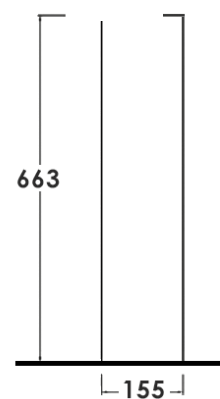

Washbasin 65x51

L 65 x P 51 cm

cod. **BELA102**

COLONNA BERLIN

Colonna
Pedestal

cod. **BECO104**

LAVABO BERLIN DA 55
Lavabo 57x46,5

Washbasin 57x46,5