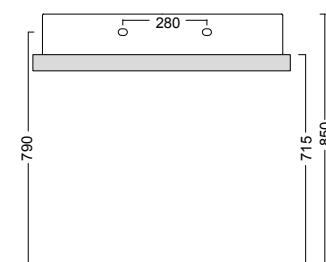

LAVABO RETTANGOLARE 60

Lavabo d'appoggio

Countertop washbasin

L 60 x P 39,5 x H 16 cm

cod. ARLA5494

PILETTA DRAIN
Piletta scarico libero cromo
Free flow drain chrome

cod. PIL02

PILETTA DRAIN
Piletta click-clack cromo
Chrome drain click-clack

cod. PIL03

SIFONE SIPHON
Sifone tondo in ottone cromo
Round brass siphon chrome finish

cod. SIF01

QUOTE DI INSTALLAZIONE

LAVABO RETTANGOLARE 60 C/FORO

Lavabo d'appoggio o sospeso
con foro rubinetteria

Countertop or wall-hung washbasin
with hole

L 60 x P 42 x H 13,5 cm

cod. ARLA5291

PILETTA DRAIN
Piletta scarico libero cromo
Free flow drain chrome

cod. PIL02

PILETTA DRAIN
Piletta click-clack cromo
Chrome drain click-clack

cod. PIL03

SIFONE SIPHON
Sifone tondo in ottone cromo
Round brass siphon chrome finish

cod. SIF01

LAVABO RETTANGOLARE 50 C/FORO

Lavabo d'appoggio o sospeso
con foro rubinetteria

Countertop or wall-hung washbasin
with hole

L 53 x P 42 x H 15,5 cm

cod. ARLA5292

PILETTA DRAIN
Piletta scarico libero cromo
Free flow drain chrome

cod. PIL02

PILETTA DRAIN
Piletta click-clack cromo
Chrome drain click-clack

cod. PIL03

SIFONE SIPHON
Sifone tondo in ottone cromo
Round brass siphon chrome finish

cod. SIF01

LAVABO BOWL 60

Lavabo d'appoggio

Countertop washbasin

L 59 x P 42 x H 14 cm

cod. ARLA5395

PILETTA DRAIN
Piletta scarico libero cromo
Free flow drain chrome

cod. PIL02

PILETTA DRAIN
Piletta click-clack cromo
Chrome drain click-clack

cod. PIL03

SIFONE SIPHON
Sifone tondo in ottone cromo
Round brass siphon chrome finish

cod. SIF01

LAVABO VIBES 45

Lavabo d'appoggio con foro rubinetteria

Countertop washbasin with hole

L 45,8 x P 45,8 x H 17,6 cm

cod. VILA45

PILETTA DRAIN
Piletta scarico libero cromo
Free flow drain chrome

cod. PIL02

PILETTA DRAIN
Piletta click-clack cromo
Chrome drain click-clack

cod. PIL03