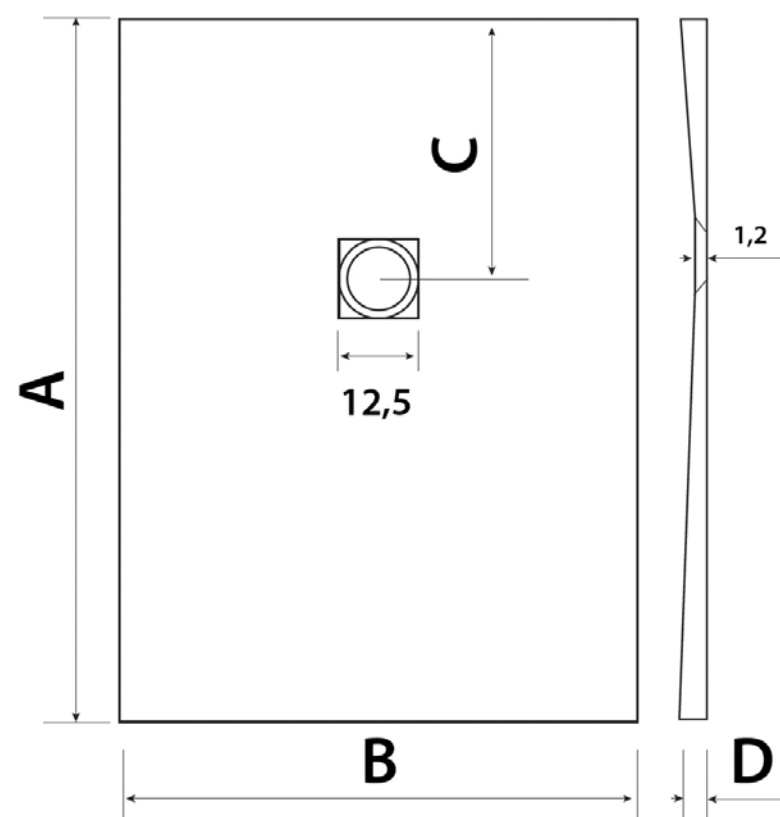

CARATTERISTICHE TECNICHE:

- Superficie Antiscivolo "Effetto Pietra"
- Scarico in posizione decentrata
- Piletta standard da ordinare Ø 90 mm
- Disponibile in 4 diverse colorazioni
- Può essere tagliato su 4 lati.

TECHNICAL FEATURES:

- Non-slip surface "Stone Effect"
- Off-center drainage
- Standard drain to be ordered Ø 90 mm
- Available in 4 different colors
- Can be cut on 4 sides.

B = 70 cm

A	C	D
90	35	2
100	30	2
110	40	2
120	40	2
140	40	2
160	40	2
170	35	2
180	40	2

B = 80 cm

A	C	D
100	30	2
120	40	2
140	40	2
160	40	2
170	35	2
180	40	2
200	55	2

B = 90 cm

A	C	D
100	40	2
120	40	2
140	40	2
160	50	2
170	55	2

B = 100 cm

A	C	D
120	40	2
140	40	2
160	50	2