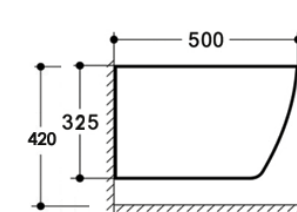

VASO CITY RIMLESS
Vaso scarico A/P trasformabile A/S con curva tecnica

Wc BTW with P outlet convertible to S with plastic pipe setting

cod. CIVAT

SEDILE CITY SOFTCLOSE
Sedile Termoidurente Slim softclose (per serie a terra)
Slim soft close thermosetting seat (for floor serie)

cod. CISE01S

CURVA TECNICA
Curva tecnica standard
Standard plastic pipe

cod. MCUT

FISSAGGI
Kit di fissaggio per vaso (incluso)
Fixing screws for wc (included)

cod. FIX05

BIDET CITY
Bidet monoforo a terra

Bidet BTW single tap hole

cod. CIBIT

FISSAGGI
Kit di fissaggio per bidet (incluso)
Fixing screws for bidet (included)

cod. FIX05

VASO SOSPESO CITY RIMLESS
Wc sospeso

Wall hung Wc

cod. CIVAS9311

SEDILE CITY SOFTCLOSE
Sedile Slim softclose (per serie sospesa)
Slim soft close seat (for wall-hung serie)

cod. CISE9311S

FISSAGGI
Fissaggio rapido per wc sospeso (incluso)
Fast fixing screws for wall hung wc (included)

cod. FIX10

STAFFE
Staffe di fissaggio per wc e bidet sospesi
Fixing brackets for wall hung wc and bidet

cod. FIX04

BIDET SOSPESO CITY
Bidet sospeso monoforo

Wall hung Bidet single tap hole

cod. CIBIS9311C

FISSAGGI
Fissaggio rapido per bidet sospeso (incluso)
Fast fixing screws for wall hung bidet (included)

cod. FIX10

STAFFE
Staffe di fissaggio per wc e bidet sospesi
Fixing brackets for wall hung wc and bidet

cod. FIX04