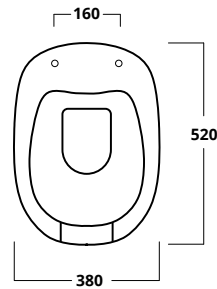

SEDILE AGE
Sedile con apertura frontale
Toilet seat with front opening

cod. AGSEAP

FISSAGGI
Kit di fissaggio per vaso
Fixing screws for wc

cod. FIX05

Necessita di 2pz
Require 2pcs