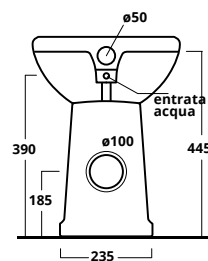

VASO/BIDET AGE A/P APERTO
Wc/Bidet con apertura frontale A/P

Wc/Bidet with front opening wall drain

cod. AGVB107