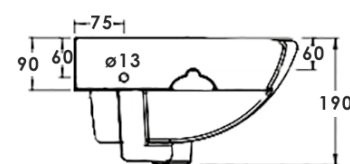

LAVABO BERLIN ANGOLO
Lavabo angolo

Corner washbasin

L 33,7 x P 33,7 H 19 cm

cod. **BELA109**