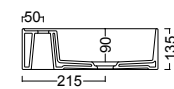

LAVABO RETTANGOLARE 60

Lavabo d'appoggio

Countertop washbasin

L 60 x P 39,5 x H 16 cm

cod. ARLA5494

PILETTA DRAIN
Piletta scarico libero cromo
Free flow drain chrome

cod. PIL02

PILETTA DRAIN
Piletta click-clack cromo
Chrome drain click-clack

cod. PIL03

SIFONE SIPHON
Sifone tondo in ottone cromo
Round brass siphon chrome finish

cod. SIF01

QUOTE DI INSTALLAZIONE

LAVABO RETTANGOLARE 60 C/FORO

Lavabo d'appoggio o sospeso
con foro rubinetteria

Countertop or wall-hung washbasin
with hole

L 60 x P 42 x H 13,5 cm

cod. ARLA5291

PILETTA DRAIN
Piletta scarico libero cromo
Free flow drain chrome

cod. PIL02

PILETTA DRAIN
Piletta click-clack cromo
Chrome drain click-clack

cod. PIL03

SIFONE SIPHON
Sifone tondo in ottone cromo
Round brass siphon chrome finish

cod. SIF01

LAVABO RETTANGOLARE 50 C/FORO

Lavabo d'appoggio o sospeso
con foro rubinetteria

Countertop or wall-hung washbasin
with hole

L 53 x P 42 x H 15,5 cm

cod. ARLA5292

PILETTA DRAIN
Piletta scarico libero cromo
Free flow drain chrome

cod. PIL02

PILETTA DRAIN
Piletta click-clack cromo
Chrome drain click-clack

cod. PIL03

SIFONE SIPHON
Sifone tondo in ottone cromo
Round brass siphon chrome finish

cod. SIF01

LAVABO BOWL 60

Lavabo d'appoggio

Countertop washbasin

L 59 x P 42 x H 14 cm

cod. ARLA5395

PILETTA DRAIN
Piletta scarico libero cromo
Free flow drain chrome

cod. PIL02

PILETTA DRAIN
Piletta click-clack cromo
Chrome drain click-clack

cod. PIL03

SIFONE SIPHON
Sifone tondo in ottone cromo
Round brass siphon chrome finish

cod. SIF01

LAVABO VIBES 45

Lavabo d'appoggio con foro rubinetteria

Countertop washbasin with hole

L 45,8 x P 45,8 x H 17,6 cm

cod. VILA45

PILETTA DRAIN
Piletta scarico libero cromo
Free flow drain chrome

cod. PIL02

PILETTA DRAIN
Piletta click-clack cromo
Chrome drain click-clack

cod. PIL03