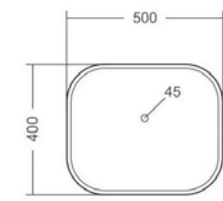

LAVABO RETTANGOLARE 60

Lavabo d'appoggio

Countertop washbasin

L 60 x P 39,5 x H 16 cm

cod. ARLA5494

PILETTA DRAIN
Piletta scarico libero cromo
Free flow drain chrome

cod. PIL02

PILETTA DRAIN
Piletta click-clack cromo
Chrome drain click-clack

cod. PIL03

SIFONE SIPHON
Sifone tondo in ottone cromo
Round brass siphon chrome finish

cod. SIF01

QUOTE DI INSTALLAZIONE

LAVABO RETTANGOLARE 60 C/FORO

Lavabo d'appoggio o sospeso
con foro rubinetteria

Countertop or wall-hung washbasin
with hole

L 60 x P 42 x H 13,5 cm

cod. ARLA5291

PILETTA DRAIN
Piletta scarico libero cromo
Free flow drain chrome

cod. PIL02

PILETTA DRAIN
Piletta click-clack cromo
Chrome drain click-clack

cod. PIL03

SIFONE SIPHON
Sifone tondo in ottone cromo
Round brass siphon chrome finish

cod. SIF01

LAVABO RETTANGOLARE 50 C/FORO

Lavabo d'appoggio o sospeso
con foro rubinetteria

Countertop or wall-hung washbasin
with hole

L 53 x P 42 x H 15,5 cm

cod. ARLA5292

PILETTA DRAIN
Piletta scarico libero cromo
Free flow drain chrome

cod. PIL02

PILETTA DRAIN
Piletta click-clack cromo
Chrome drain click-clack

cod. PIL03

SIFONE SIPHON
Sifone tondo in ottone cromo
Round brass siphon chrome finish

cod. SIF01

LAVABO BOWL 60

Lavabo d'appoggio

Countertop washbasin

L 59 x P 42 x H 14 cm

cod. ARLA5395

PILETTA DRAIN
Piletta scarico libero cromo
Free flow drain chrome

cod. PIL02

PILETTA DRAIN
Piletta click-clack cromo
Chrome drain click-clack

cod. PIL03

SIFONE SIPHON
Sifone tondo in ottone cromo
Round brass siphon chrome finish

cod. SIF01

LAVABO VIBES 45

Lavabo d'appoggio con foro rubinetteria

Countertop washbasin with hole

L 45,8 x P 45,8 x H 17,6 cm

cod. VILA45

PILETTA DRAIN
Piletta scarico libero cromo
Free flow drain chrome

cod. PIL02

PILETTA DRAIN
Piletta click-clack cromo
Chrome drain click-clack

cod. PIL03