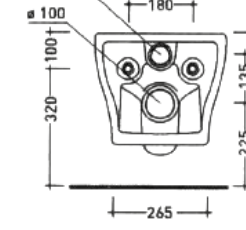

SEDILE LOFT
Sedile Termoidurente Slim
Slim seat cover thermosetting

cod. LOSE01

SEDILE LOFT SOFTCLOSE
Sedile Slim softclose termoidurente
Slim soft close seat cover thermosetting

cod. LOSE01S

FISSAGGI
Fissaggio rapido per
wc sospeso
Fast fixing screws for
wall hung wc

cod. FIX10

STAFFE
Staffe di fissaggio per wc
e bidet sospesi
Fixing brackets for
wall hung wc and bidet

cod. FIX04