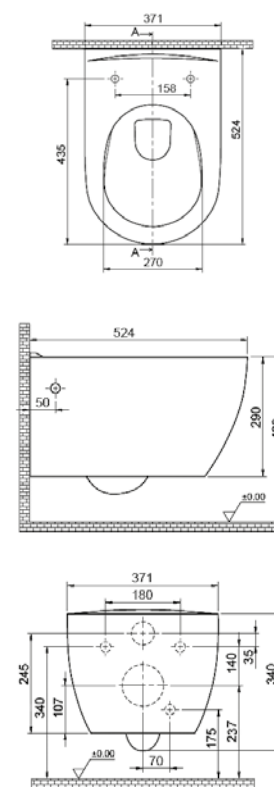

VASO SOSPESO ONE RIMLESS
Wc sospeso

Wall hung Wc

cod. ONVAS

SEDILE ONE SOFTCLOSE
Sedile Termoindurente Slim softclose (per serie sospesa)
Slim soft close thermosetting seat (for wall-hung serie)

cod. ONSE01S

FISSAGGI
Fissaggio rapido per wc sospeso (incluso)
Fast fixing screws for wall hung wc (included)

cod. FIX10

STAFFE
Staffe di fissaggio per wc e bidet sospesi
Fixing brackets for wall hung wc and bidet

cod. FIX04