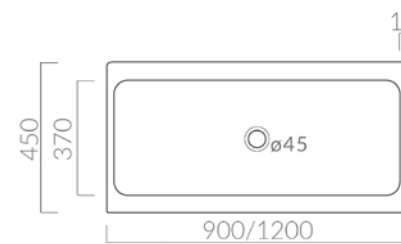

VASO INFANZIA A/S
WC Infanzia A/S

Child Wc with floor drain

cod. AGVAINS

SEDILE INFANZIA

Sedile per WC Infanzia
Toilet seat for Child Wc

cod. AGSEIN

FISSAGGI

Kit di fissaggio per vaso
Fixing screws for wc

cod. FIX05

VASO INFANZIA A/P
WC Infanzia A/P

Child Wc with wall drain

cod. AGVAINP

SEDILE INFANZIA

Sedile per WC Infanzia
Toilet seat for Child Wc

cod. AGSEIN

FISSAGGI

Kit di fissaggio per vaso
Fixing screws for wc

cod. FIX05

LAVABO A CANALE 90
Lavabo a canale 90x45 cm

Wash through 90x45 cm

cod. AGCA090

LAVABO A CANALE 120
Lavabo a canale 120x45 cm

Wash through 120x45 cm

cod. AGCA120

STAFFE

Kit staffe di fissaggio
Fixing kit

cod. AGCAST

CASSETTA ALTA
Cassetta alta

High level cistern

cod. AGCA110

VASO 2 FORI
Wc con doppio foro di scarico

Toilet with double drain hole

cod. AG2F

*

La distanza del centro foro scarico a terra è riferita alla fine della base del sanitario, e non al muro

The distance from the center of the drain hole to the ground refers to the end of the base of the sanitary fixture, and not to the wall