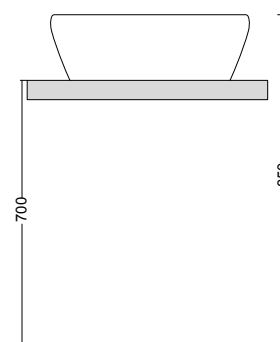

LAVABO OVAL 50

Lavabo d'appoggio

Countertop washbasin

L 49,5 x P 40 x H 14,5 cm

cod. ARLA5267