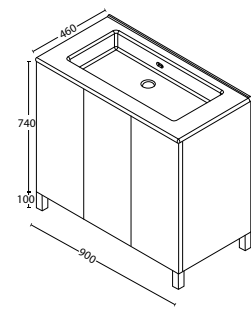

cod. BACO90H74A
OLMO BIANCO
WHITE ELM

cod. BACO90H74A
OLMO NATURALE
NATURAL ELM

cod. BACO90H74A
OLMO SCURO
DARK ELM

cod. BACO90H74A
CORTENE
CORTEN

cod. BACO90H74A
CEMENTO
CONCRETE