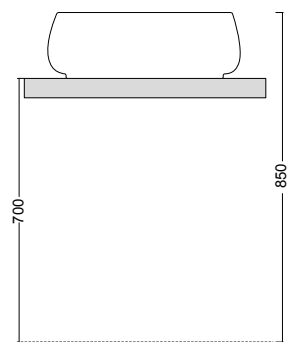

LAVABO OVAL 56

Lavabo d'appoggio

Countertop washbasin

L 56,5 x P 43 x H 15 cm

cod. ARLA5269

LAVABO OVAL 50

Lavabo d'appoggio

Countertop washbasin