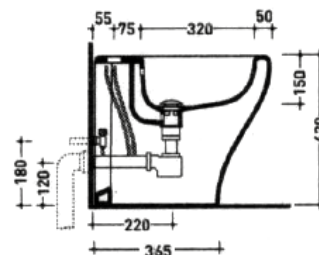

WC LOFT RIMLESS
Vaso scarico A/P trasformabile A/S
con curva tecnica

Wc BTW with P outlet convertible
to S with plastic pipe setting

cod. LOVAT

SEDILE LOFT
Sedile Termoidurente Slim
Slim seat cover thermosetting

cod. LOSE01

SEDILE LOFT SOFTCLOSE
Sedile Slim softclose termoidurente
Slim soft close seat cover thermosetting

cod. LOSE01S

CURVA TECNICA
Curva tecnica standard
Standard plastic pipe

cod. MCUT

FISSAGGI
Kit di fissaggio sgancio rapido per vaso
Quick release fixing screws for wc

cod. FIX05F

BIDET LOFT
Bidet monoforo a terra

Bidet BTW single tap hole

cod. LOBIT

FISSAGGI
Kit di fissaggio sgancio rapido per bidet
Quick release fixing screws for bidet

cod. FIX05F

VASO SOSPESO LOFT RIMLESS
Wc sospeso

Wall hung Wc

cod. LOVAS

SEDILE LOFT
Sedile Termoidurente Slim
Slim seat cover thermosetting

cod. LOSE01

SEDILE LOFT SOFTCLOSE
Sedile Slim softclose termoidurente
Slim soft close seat cover thermosetting

cod. LOSE01S

FISSAGGI
Fissaggio rapido per
wc sospeso
Fast fixing screws for
wall hung wc

cod. FIX10

STAFFE
Staffe di fissaggio per wc
e bidet sospesi
Fixing brackets for
wall hung wc and bidet

cod. FIX04

BIDET SOSPESO LOFT
Bidet sospeso monoforo

Wall hung Bidet single tap hole

cod. LOBIS

FISSAGGI
Fissaggio rapido per
bidet sospeso
Fast fixing screws for
wall hung bidet

cod. FIX10

STAFFE
Staffe di fissaggio per wc
e bidet sospesi
Fixing brackets for
wall hung wc and bidet

cod. FIX04