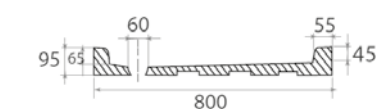

L 72 P 90 H 10 cm

cod. PD7290

PIATTO DOCCIA 80x80 H10

Piatto doccia 80x80 cm

Shower trays 80x80 cm

L 80 P 80 H 10 cm

cod. PD8080

PIATTO DOCCIA 90x90 H10