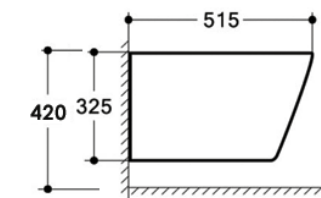

WC URBAN RIMLESS
Vaso scarico A/P trasformabile A/S con curva tecnica

Wc BTW with P outlet convertible to S with plastic pipe setting

cod. URVAT

SEDILE URBAN SOFTCLOSE
Sedile Termindurente avvolgente Slim softclose (per serie a terra) Slim soft close wrap-around thermosetting seat (for floor serie)

cod. URSE01S

CURVA TECNICA
Curva tecnica standard Standard plastic pipe

cod. MCUT

FISSAGGI
Kit di fissaggio per vaso (incluso) Fixing screws for wc (included)

cod. FIX05

BIDET URBAN
Bidet monoforo a terra

Bidet BTW single tap hole

cod. URBIT

FISSAGGI
Kit di fissaggio per bidet (incluso) Fixing screws for bidet (included)

cod. FIX05

VASO SOSPESO URBAN RIMLESS
Wc sospeso

Wall hung Wc

cod. URVAS9310

SEDILE URBAN SOFTCLOSE
Sedile Slim softclose (per serie sospesa) Slim soft close seat (for wall-hung serie)

cod. URSE9310S

FISSAGGI
Fissaggio rapido per wc sospeso (incluso) Fast fixing screws for wall hung wc (included)

cod. FIX10

STAFFE
Staffe di fissaggio per wc e bidet sospesi Fixing brackets for wall hung wc and bidet

cod. FIX04

BIDET SOSPESO URBAN
Bidet sospeso monoforo

Wall hung Bidet single tap hole

cod. URBIS9310C

FISSAGGI
Fissaggio rapido per bidet sospeso (incluso) Fast fixing screws for wall hung bidet (included)

cod. FIX10

STAFFE
Staffe di fissaggio per wc e bidet sospesi Fixing brackets for wall hung wc and bidet

cod. FIX04