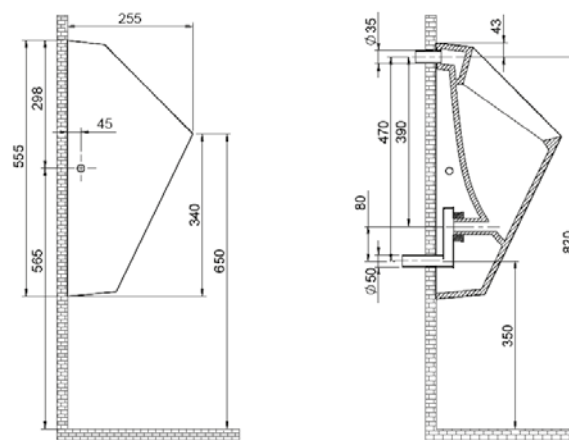

LAVABO ONE 60x38
Lavabo d'appoggio 60x38

Countertop washbasin 60x38

cod. ONLA6038

LAVABO ONE 48x48
Lavabo d'appoggio 48x48 con foro rubinetteria

Countertop washbasin 48x48 with hole

cod. ONLA4848

LAVABO ONE 60x42
Lavabo d'appoggio 60x42 con foro rubinetteria

Countertop washbasin 60x42 with hole

cod. ONLA6042

ORINATOIO ONE
Orinatoio con scarico orizzontale con fissaggio e sifone

Urinal with horizontal outlet with fixing and siphon

cod. ONORO