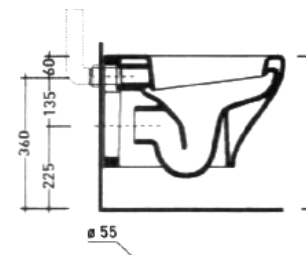

SEDILE LOFT
Sedile Termoidurente Slim
Slim seat cover thermosetting

cod. LOSE01

SEDILE LOFT SOFTCLOSE
Sedile Slim softclose termoidurente
Slim soft close seat cover thermosetting

cod. LOSE01S

FISSAGGI
Fissaggio rapido per
wc sospeso
Fast fixing screws for
wall hung wc

cod. FIX10

STAFFE
Staffe di fissaggio per wc
e bidet sospesi
Fixing brackets for
wall hung wc and bidet

cod. FIX04