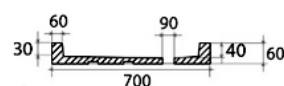

PIATTO DOCCIA 70x100 H6
Piatto doccia 70x100 cm

Shower trays 70x100 cm

L 70 P 100 H 6 cm

cod. PD701006

PILETTA

Piletta ø90 cromo per piatto doccia

Chrome drain ø90 for shower trays

cod. PIL01

PIATTO DOCCIA 80x100 H6
Piatto doccia 80x100 cm

Shower trays 80x100 cm

L 80 P 100 H 6 cm

cod. PD801006

PILETTA

Piletta ø90 cromo per piatto doccia

Chrome drain ø90 for shower trays

cod. PIL01

PIATTO DOCCIA 70x120 H6
Piatto doccia 70x120 cm

Shower trays 70x120 cm

L 70 P 120 H 6 cm

cod. PD701206

PILETTA

Piletta ø90 cromo per piatto doccia

Chrome drain ø90 for shower trays

cod. PIL01

PIATTO DOCCIA 80x120 H6
Piatto doccia 80x120 cm

Shower trays 80x120 cm

L 80 P 120 H 6 cm

cod. PD801206

PILETTA

Piletta ø90 cromo per piatto doccia

Chrome drain ø90 for shower trays

cod. PIL01