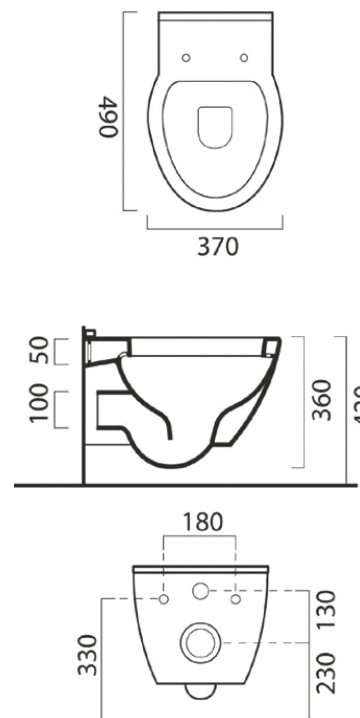

VASO SOSPESO MIDI

Wc sospeso

Wall hung Wc

cod. MIDIVAS

SEDILE MIDI SOFTCLOSE
Sedile Termoidurente avvolgente softclose
Soft close wrap-around thermosetting seat

cod. MIDISE02S

SEDILE MIDI
Sedile Termoidurente avvolgente
Wrap-around thermosetting seat

cod. MIDISE01

SEDILE MIDI
Sedile UF softclose
Slim soft close seat UF

cod. MIDISE

FISSAGGI
Fissaggio rapido per wc sospeso
Fast fixing screws for wall hung wc

cod. FIX09

STAFFE
Staffe di fissaggio per wc
e bidet sospesi
Fixing brackets for
wall hung wc and bidet

cod. FIX04