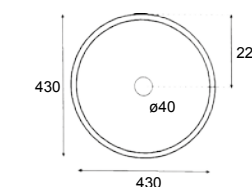

LAVABO MILAN

Lavabo d'appoggio

Countertop washbasin

ø43 x H 14 cm

cod. MILA40