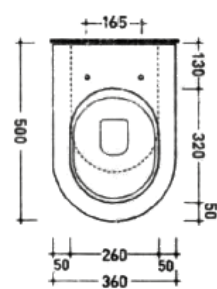

SEDILE LOFT
Sedile Termoidurente Slim
Slim seat cover thermosetting

cod. LOSE01

SEDILE LOFT SOFTCLOSE
Sedile Slim softclose termoidurente
Slim soft close seat cover thermosetting

cod. LOSE01S

CURVA TECNICA
Curva tecnica standard
Standard plastic pipe

cod. MCUT

FISSAGGI
Kit di fissaggio sgancio rapido per vaso
Quick release fixing screws for wc

cod. FIX05F