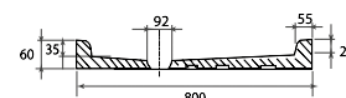

PIATTO DOCCIA 70x100 H6
Piatto doccia 70x100 cm

Shower trays 70x100 cm

L 70 P 100 H 6 cm

cod. PD701006

PILETTA

Piletta ø90 cromo per piatto doccia

Chrome drain ø90 for shower trays

cod. PIL01

PIATTO DOCCIA 80x100 H6
Piatto doccia 80x100 cm

Shower trays 80x100 cm

L 80 P 100 H 6 cm

cod. PD801006

PILETTA

Piletta ø90 cromo per piatto doccia

Chrome drain ø90 for shower trays

cod. PIL01

PIATTO DOCCIA 70x120 H6
Piatto doccia 70x120 cm

Shower trays 70x120 cm

L 70 P 120 H 6 cm

cod. PD701206

PILETTA

Piletta ø90 cromo per piatto doccia

Chrome drain ø90 for shower trays

cod. PIL01

PIATTO DOCCIA 80x120 H6
Piatto doccia 80x120 cm

Shower trays 80x120 cm

L 80 P 120 H 6 cm

cod. PD801206

PILETTA

Piletta ø90 cromo per piatto doccia

Chrome drain ø90 for shower trays

cod. PIL01