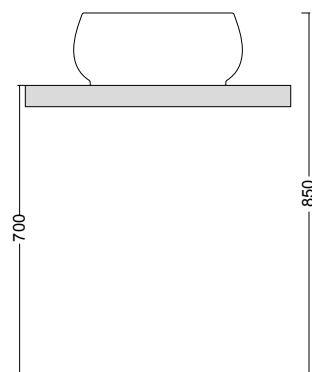

LAVABO OVAL 56

Lavabo d'appoggio

Countertop washbasin

L 56,5 x P 43 x H 15 cm

cod. ARLA5269

LAVABO OVAL 50

Lavabo d'appoggio

Countertop washbasin