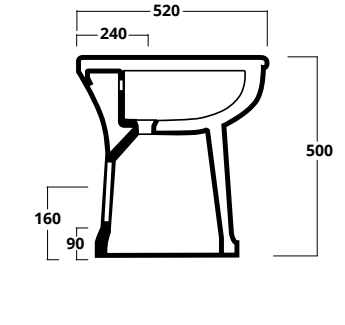

VASO AGE A/S APERTO
WC Age con apertura frontale A/S

Wc with front opening floor drain

cod. AGVA104

SEDILE AGE
Sedile con apertura frontale
Toilet seat with front opening

cod. AGSEAP

FISSAGGI
Kit di fissaggio per vaso
Fixing screws for wc

cod. FIX05

Necessita di 2pz
Require 2pcs

VASO AGE A/P APERTO
WC Age con apertura frontale A/P

Wc with front opening wall drain

cod. AGVA105

SEDILE AGE
Sedile con apertura frontale
Toilet seat with front opening

cod. AGSEAP

FISSAGGI
Kit di fissaggio per vaso
Fixing screws for wc

cod. FIX05

Necessita di 2pz
Require 2pcs

VASO AGE A/S CHIUSO
WC Age A/S

Wc floor drain

cod. AGVA100

SEDILE AGE
Sedile
Toilet seat

cod. AGSECH

FISSAGGI
Kit di fissaggio per vaso
Fixing screws for wc

cod. FIX05

Necessita di 2pz
Require 2pcs

VASO AGE A/P CHIUSO
WC Age A/P

Wc wall drain

cod. AGVA101

SEDILE AGE
Sedile
Toilet seat

cod. AGSECH

FISSAGGI
Kit di fissaggio per vaso
Fixing screws for wc

cod. FIX05

Necessita di 2pz
Require 2pcs

BIDET AGE
Bidet monoforo Age

One hole bidet

cod. AGBI108

FISSAGGI
Kit di fissaggio per vaso
Fixing screws for wc

cod. FIX05

Necessita di 2pz
Require 2pcs