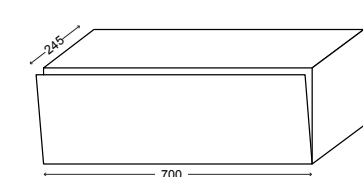

cod. PERIB
OLMO BIANCO
WHITE ELM

cod. PERIB
OLMO NATURALE
NATURAL ELM

cod. PERIB
OLMO SCURO
DARK ELM

cod. PERIB
CORTENE
CORTEN

cod. PERIB
CEMENTO
CONCRETE