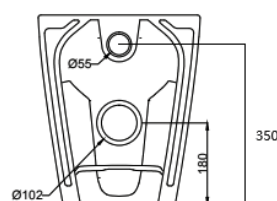

cod. CISE01S

CURVA TECNICA
Curva tecnica standard
Standard plastic pipe

cod. MCUT

FISSAGGI
Kit di fissaggio per vaso (incluso)
Fixing screws for wc (included)

cod. FIX05

BIDET CITY
Bidet monoforo a terra

Bidet BTW single tap hole