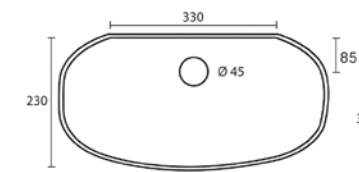

CASSETTA ALTA
Cassetta alta

High level cistern

cod. AGCA110