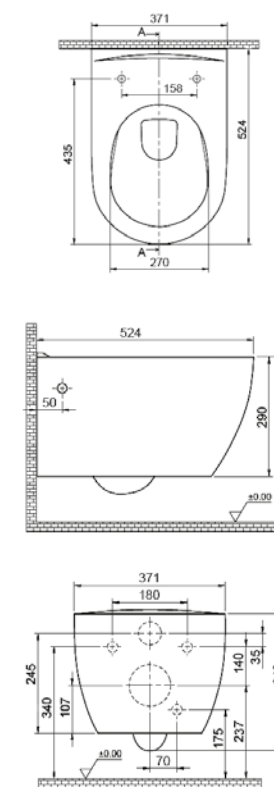

VASO/BIDET SOSPESO ONE RIMLESS
Wc sospeso completo di erogatore e fissaggio

Wall hung Wc/Bidet complete with dispenser and fixing

cod. ONVBS

SEDILE ONE SOFTCLOSE
Sedile Termoindurente Slim softclose (per serie sospesa)
Slim soft close thermosetting seat (for wall-hung serie)

cod. ONSE01S

FISSAGGI
Fissaggio rapido per wc sospeso (incluso)
Fast fixing screws for wall hung wc (included)

cod. FIX10

STAFFE
Staffe di fissaggio per wc e bidet sospesi
Fixing brackets for wall hung wc and bidet

cod. FIX04