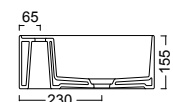

LAVABO RETTANGOLARE 60

Lavabo d'appoggio

Countertop washbasin

L 60 x P 39,5 x H 16 cm

cod. ARLA5494

PILETTA DRAIN
Piletta scarico libero cromo
Free flow drain chrome

cod. PIL02

PILETTA DRAIN
Piletta click-clack cromo
Chrome drain click-clack

cod. PIL03

SIFONE SIPHON
Sifone tondo in ottone cromo
Round brass siphon chrome finish

cod. SIF01

QUOTE DI INSTALLAZIONE

LAVABO RETTANGOLARE 60 C/FORO

Lavabo d'appoggio o sospeso
con foro rubinetteria

Countertop or wall-hung washbasin
with hole

L 60 x P 42 x H 13,5 cm

cod. ARLA5291

PILETTA DRAIN
Piletta scarico libero cromo
Free flow drain chrome

cod. PIL02

PILETTA DRAIN
Piletta click-clack cromo
Chrome drain click-clack

cod. PIL03

SIFONE SIPHON
Sifone tondo in ottone cromo
Round brass siphon chrome finish

cod. SIF01

LAVABO RETTANGOLARE 50 C/FORO

Lavabo d'appoggio o sospeso
con foro rubinetteria

Countertop or wall-hung washbasin
with hole

L 53 x P 42 x H 15,5 cm

cod. ARLA5292

PILETTA DRAIN
Piletta scarico libero cromo
Free flow drain chrome

cod. PIL02

PILETTA DRAIN
Piletta click-clack cromo
Chrome drain click-clack

cod. PIL03

SIFONE SIPHON
Sifone tondo in ottone cromo
Round brass siphon chrome finish

cod. SIF01

LAVABO BOWL 60

Lavabo d'appoggio

Countertop washbasin

L 59 x P 42 x H 14 cm

cod. ARLA5395

PILETTA DRAIN
Piletta scarico libero cromo
Free flow drain chrome

cod. PIL02

PILETTA DRAIN
Piletta click-clack cromo
Chrome drain click-clack

cod. PIL03

SIFONE SIPHON
Sifone tondo in ottone cromo
Round brass siphon chrome finish

cod. SIF01

LAVABO VIBES 45

Lavabo d'appoggio con foro rubinetteria

Countertop washbasin with hole

L 45,8 x P 45,8 x H 17,6 cm

cod. VILA45

PILETTA DRAIN
Piletta scarico libero cromo
Free flow drain chrome

cod. PIL02

PILETTA DRAIN
Piletta click-clack cromo
Chrome drain click-clack

cod. PIL03