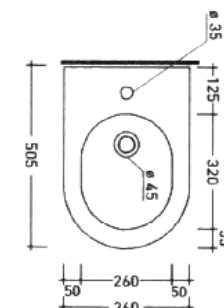

WC LOFT RIMLESS
Vaso scarico A/P trasformabile A/S
con curva tecnica

Wc BTW with P outlet convertible
to S with plastic pipe setting

cod. LOVAT

SEDILE LOFT
Sedile Termoidurente Slim
Slim seat cover thermosetting

cod. LOSE01

SEDILE LOFT SOFTCLOSE
Sedile Slim softclose termoidurente
Slim soft close seat cover thermosetting

cod. LOSE01S

CURVA TECNICA
Curva tecnica standard
Standard plastic pipe

cod. MCUT

FISSAGGI
Kit di fissaggio sgancio rapido per vaso
Quick release fixing screws for wc

cod. FIX05F

BIDET LOFT
Bidet monoforo a terra

Bidet BTW single tap hole

cod. LOBIT

FISSAGGI
Kit di fissaggio sgancio rapido per bidet
Quick release fixing screws for bidet

cod. FIX05F

VASO SOSPESO LOFT RIMLESS
Wc sospeso

Wall hung Wc

cod. LOVAS

SEDILE LOFT
Sedile Termoidurente Slim
Slim seat cover thermosetting

cod. LOSE01

SEDILE LOFT SOFTCLOSE
Sedile Slim softclose termoidurente
Slim soft close seat cover thermosetting

cod. LOSE01S

FISSAGGI
Fissaggio rapido per
wc sospeso
Fast fixing screws for
wall hung wc

cod. FIX10

STAFFE
Staffe di fissaggio per wc
e bidet sospesi
Fixing brackets for
wall hung wc and bidet

cod. FIX04

BIDET SOSPESO LOFT
Bidet sospeso monoforo

Wall hung Bidet single tap hole

cod. LOBIS

FISSAGGI
Fissaggio rapido per
bidet sospeso
Fast fixing screws for
wall hung bidet

cod. FIX10

STAFFE
Staffe di fissaggio per wc
e bidet sospesi
Fixing brackets for
wall hung wc and bidet

cod. FIX04