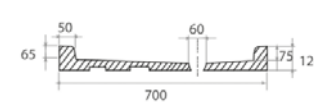

PIATTO DOCCIA 70x120 H10

Piatto doccia 70x120 cm

Shower trays 70x120 cm

L 70 P 120 H 10 cm

cod. PD70120