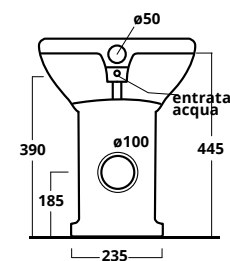

VASO/BIDET AGE A/P CHIUSO
Wc/Bidet A/P

Wc/Bidet wall drain

cod. AGVB103