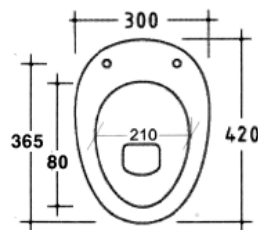

VASO INFANZIA A/S
WC Infanzia A/S

Child Wc with floor drain

cod. AGVAINS

SEDILE INFANZIA

Sedile per WC Infanzia
Toilet seat for Child Wc

cod. AGSEIN

FISSAGGI

Kit di fissaggio per vaso
Fixing screws for wc

cod. FIX05

VASO INFANZIA A/P
WC Infanzia A/P

Child Wc with wall drain

cod. AGVAINP

SEDILE INFANZIA

Sedile per WC Infanzia
Toilet seat for Child Wc

cod. AGSEIN

FISSAGGI

Kit di fissaggio per vaso
Fixing screws for wc

cod. FIX05

LAVABO A CANALE 90
Lavabo a canale 90x45 cm

Wash through 90x45 cm

cod. AGCA090

LAVABO A CANALE 120
Lavabo a canale 120x45 cm

Wash through 120x45 cm

cod. AGCA120

STAFFE

Kit staffe di fissaggio
Fixing kit

cod. AGCAST

CASSETTA ALTA
Cassetta alta

High level cistern

cod. AGCA110

VASO 2 FORI
Wc con doppio foro di scarico

Toilet with double drain hole

cod. AG2F

*

La distanza del centro foro scarico a terra è riferita alla fine della base del sanitario, e non al muro

The distance from the center of the drain hole to the ground refers to the end of the base of the sanitary fixture, and not to the wall