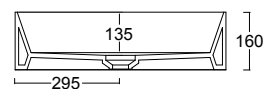

LAVABO RETTANGOLARE 60

Lavabo d'appoggio

Countertop washbasin

L 60 x P 39,5 x H 16 cm

cod. ARLA5494

PILETTA DRAIN
Piletta scarico libero cromo
Free flow drain chrome

cod. PIL02

PILETTA DRAIN
Piletta click-clack cromo
Chrome drain click-clack

cod. PIL03

SIFONE SIPHON
Sifone tondo in ottone cromo
Round brass siphon chrome finish

cod. SIF01

QUOTE DI INSTALLAZIONE

LAVABO RETTANGOLARE 60 C/FORO

Lavabo d'appoggio o sospeso
con foro rubinetteria

Countertop or wall-hung washbasin
with hole

L 60 x P 42 x H 13,5 cm

cod. ARLA5291

PILETTA DRAIN
Piletta scarico libero cromo
Free flow drain chrome

cod. PIL02

PILETTA DRAIN
Piletta click-clack cromo
Chrome drain click-clack

cod. PIL03

SIFONE SIPHON
Sifone tondo in ottone cromo
Round brass siphon chrome finish

cod. SIF01

LAVABO RETTANGOLARE 50 C/FORO

Lavabo d'appoggio o sospeso
con foro rubinetteria

Countertop or wall-hung washbasin
with hole

L 53 x P 42 x H 15,5 cm

cod. ARLA5292

PILETTA DRAIN
Piletta scarico libero cromo
Free flow drain chrome

cod. PIL02

PILETTA DRAIN
Piletta click-clack cromo
Chrome drain click-clack

cod. PIL03

SIFONE SIPHON
Sifone tondo in ottone cromo
Round brass siphon chrome finish

cod. SIF01

LAVABO BOWL 60

Lavabo d'appoggio

Countertop washbasin

L 59 x P 42 x H 14 cm

cod. ARLA5395

PILETTA DRAIN
Piletta scarico libero cromo
Free flow drain chrome

cod. PIL02

PILETTA DRAIN
Piletta click-clack cromo
Chrome drain click-clack

cod. PIL03

SIFONE SIPHON
Sifone tondo in ottone cromo
Round brass siphon chrome finish

cod. SIF01

LAVABO VIBES 45

Lavabo d'appoggio con foro rubinetteria

Countertop washbasin with hole

L 45,8 x P 45,8 x H 17,6 cm

cod. VILA45

PILETTA DRAIN
Piletta scarico libero cromo
Free flow drain chrome

cod. PIL02

PILETTA DRAIN
Piletta click-clack cromo
Chrome drain click-clack

cod. PIL03