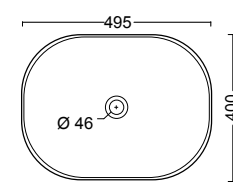

LAVABO OVAL 50

Lavabo d'appoggio

Countertop washbasin

L 49,5 x P 40 x H 14,5 cm

cod. ARLA5267