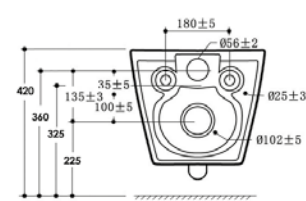

SEDILE CITY SOFTCLOSE
Sedile Slim softclose (per serie sospesa)
Slim soft close seat (for wall-hung serie)

cod. CISE9311S

FISSAGGI
Fissaggio rapido per wc sospeso (incluso)
Fast fixing screws for wall hung wc (included)

cod. FIX10

STAFFE
Staffe di fissaggio per wc e bidet sospesi
Fixing brackets for wall hung wc and bidet

cod. FIX04