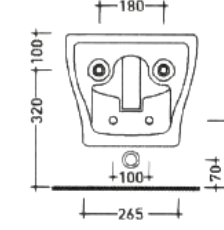

WC LOFT RIMLESS
Vaso scarico A/P trasformabile A/S
con curva tecnica

Wc BTW with P outlet convertible
to S with plastic pipe setting

cod. LOVAT

SEDILE LOFT
Sedile Termoidurente Slim
Slim seat cover thermosetting

cod. LOSE01

SEDILE LOFT SOFTCLOSE
Sedile Slim softclose termoidurente
Slim soft close seat cover thermosetting

cod. LOSE01S

CURVA TECNICA
Curva tecnica standard
Standard plastic pipe

cod. MCUT

FISSAGGI
Kit di fissaggio sgancio rapido per vaso
Quick release fixing screws for wc

cod. FIX05F

BIDET LOFT
Bidet monoforo a terra

Bidet BTW single tap hole

cod. LOBIT

FISSAGGI
Kit di fissaggio sgancio rapido per bidet
Quick release fixing screws for bidet

cod. FIX05F

VASO SOSPESO LOFT RIMLESS
Wc sospeso

Wall hung Wc

cod. LOVAS

SEDILE LOFT
Sedile Termoidurente Slim
Slim seat cover thermosetting

cod. LOSE01

SEDILE LOFT SOFTCLOSE
Sedile Slim softclose termoidurente
Slim soft close seat cover thermosetting

cod. LOSE01S

FISSAGGI
Fissaggio rapido per
wc sospeso
Fast fixing screws for
wall hung wc

cod. FIX10

STAFFE
Staffe di fissaggio per wc
e bidet sospesi
Fixing brackets for
wall hung wc and bidet

cod. FIX04

BIDET SOSPESO LOFT
Bidet sospeso monoforo

Wall hung Bidet single tap hole

cod. LOBIS

FISSAGGI
Fissaggio rapido per
bidet sospeso
Fast fixing screws for
wall hung bidet

cod. FIX10

STAFFE
Staffe di fissaggio per wc
e bidet sospesi
Fixing brackets for
wall hung wc and bidet

cod. FIX04