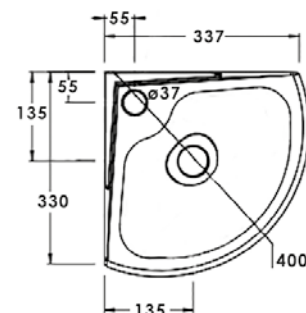

LAVABO BERLIN ANGOLO
Lavabo angolo

Corner washbasin

L 33,7 x P 33,7 H 19 cm

cod. **BELA109**