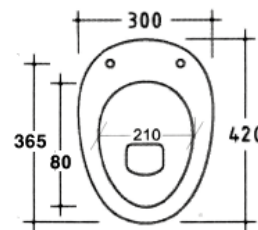

VASO INFANZIA A/S
WC Infanzia A/S

Child Wc with floor drain

cod. AGVAINS

SEDILE INFANZIA

Sedile per WC Infanzia
Toilet seat for Child Wc

cod. AGSEIN

FISSAGGI

Kit di fissaggio per vaso
Fixing screws for wc

cod. FIX05

VASO INFANZIA A/P
WC Infanzia A/P

Child Wc with wall drain

cod. AGVAINP

SEDILE INFANZIA

Sedile per WC Infanzia
Toilet seat for Child Wc

cod. AGSEIN

FISSAGGI

Kit di fissaggio per vaso
Fixing screws for wc

cod. FIX05

LAVABO A CANALE 90
Lavabo a canale 90x45 cm

Wash through 90x45 cm

cod. AGCA090

LAVABO A CANALE 120
Lavabo a canale 120x45 cm

Wash through 120x45 cm

cod. AGCA120

STAFFE

Kit staffe di fissaggio
Fixing kit

cod. AGCAST

CASSETTA ALTA
Cassetta alta

High level cistern

cod. AGCA110

VASO 2 FORI
Wc con doppio foro di scarico

Toilet with double drain hole

cod. AG2F

*

La distanza del centro foro scarico a terra è riferita alla fine della base del sanitario, e non al muro

The distance from the center of the drain hole to the ground refers to the end of the base of the sanitary fixture, and not to the wall