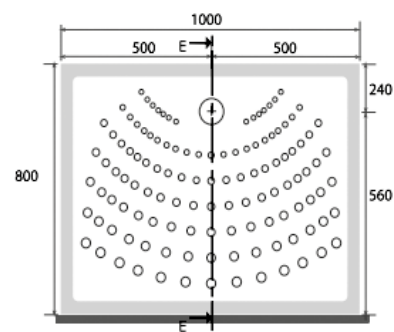

PIATTO DOCCIA 70x100 H6
Piatto doccia 70x100 cm

Shower trays 70x100 cm

L 70 P 100 H 6 cm

cod. PD701006

PILETTA

Piletta ø90 cromo per piatto doccia

Chrome drain ø90 for shower trays

cod. PIL01

PIATTO DOCCIA 80x100 H6
Piatto doccia 80x100 cm

Shower trays 80x100 cm

L 80 P 100 H 6 cm

cod. PD801006

PILETTA

Piletta ø90 cromo per piatto doccia

Chrome drain ø90 for shower trays

cod. PIL01

PIATTO DOCCIA 70x120 H6
Piatto doccia 70x120 cm

Shower trays 70x120 cm

L 70 P 120 H 6 cm

cod. PD701206

PILETTA

Piletta ø90 cromo per piatto doccia

Chrome drain ø90 for shower trays

cod. PIL01

PIATTO DOCCIA 80x120 H6
Piatto doccia 80x120 cm

Shower trays 80x120 cm

L 80 P 120 H 6 cm

cod. PD801206

PILETTA

Piletta ø90 cromo per piatto doccia

Chrome drain ø90 for shower trays

cod. PIL01