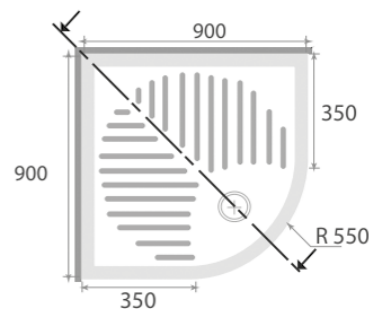

CORNER shower trays 80x80 cm

L 80 P 80 H 10 cm

cod. PD80A

PIATTO DOCCIA 90x90 H10 ANGOLO

Piatto doccia ANGOLO 90x90 cm

CORNER shower trays 90x90 cm

L 90 P 90 H 10 cm

cod. PD90A