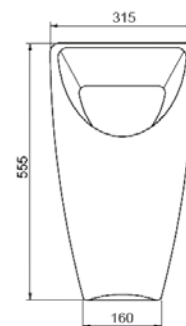

ORINATOIO ONE
Orinatoio con scarico orizzontale con fissaggio e sifone

Urinal with horizontal outlet with fixing and siphon

cod. ONORO