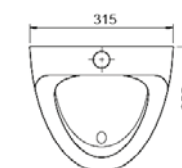

ORINATOIO ONE
Orinatoio con scarico verticale con fissaggio e sifone

Urinal with vertical outlet with fixing and siphon

cod. ONORV