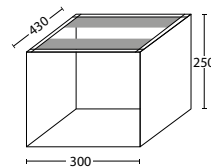

BASE A GIORNO 50

Base a giorno

Wall-hung cube

L 30 x P 43 x H 50 cm

cod. PEBAGI50
OLMO BIANCO
WHITE ELM

cod. PEBAGI50
OLMO NATURALE
NATURAL ELM

cod. PEBAGI50
OLMO SCURO
DARK ELM

cod. PEBAGI50
CORTENE
CORTEN