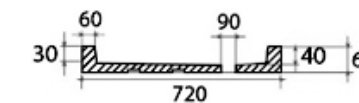

PIATTO DOCCIA H6