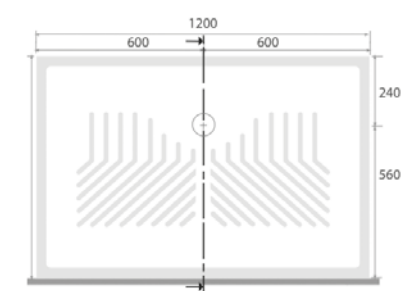

Shower trays 70x120 cm

L 70 P 120 H 10 cm

cod. PD70120

PIATTO DOCCIA 80x120 H10

Piatto doccia 80x120 cm

Shower trays 80x120 cm

L 80 P 120 H 10 cm

cod. PD80120