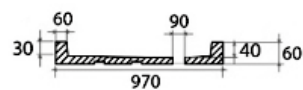

PIATTO DOCCIA H6

TECHNICAL COLLECTION

PIATTO DOCCIA ANGOLO 90x90 H6

Piatto doccia ANGOLO 90x90 cm

CORNER shower trays 90x90 cm

L 90 P 90 H 6 cm

cod. PD906A

PILETTA

Piletta ø90 cromo per piatto doccia

Chrome drain ø90 for shower trays

cod. PIL01

PIATTO DOCCIA 70x70 H6

Piatto doccia 70x70 cm

Shower trays 70x70 cm

L 70 P 70 H 6 cm

cod. PD70706

PILETTA

Piletta ø90 cromo per piatto doccia

Chrome drain ø90 for shower trays

cod. PIL01

PIATTO DOCCIA 80x80 H6

Piatto doccia 80x80 cm

Shower trays 80x80 cm

L 80 P 80 H 6 cm

cod. PD80806

PILETTA

Piletta ø90 cromo per piatto doccia

Chrome drain ø90 for shower trays

cod. PIL01

PIATTO DOCCIA 90x90 H6

Piatto doccia 90x90 cm

Shower trays 90x90 cm

L 90 P 90 H 6 cm

cod. PD90906

PILETTA

Piletta ø90 cromo per piatto doccia

Chrome drain ø90 for shower trays

cod. PIL01

PIATTO DOCCIA 72x90 H6

Piatto doccia 72x90 cm

Shower trays 72x90 cm

L 72 P 90 H 6 cm

cod. PD72906

PILETTA

Piletta ø90 cromo per piatto doccia

Chrome drain ø90 for shower trays

cod. PIL01

PIATTO DOCCIA H6