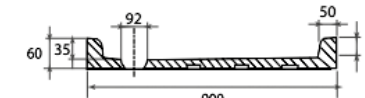

PIATTO DOCCIA H6

TECHNICAL COLLECTION

PIATTO DOCCIA ANGOLO 90x90 H6

Piatto doccia ANGOLO 90x90 cm

CORNER shower trays 90x90 cm

L 90 P 90 H 6 cm

cod. PD906A

PILETTA

Piletta ø90 cromo per piatto doccia

Chrome drain ø90 for shower trays

cod. PIL01

PIATTO DOCCIA 70x70 H6

Piatto doccia 70x70 cm

Shower trays 70x70 cm

L 70 P 70 H 6 cm

cod. PD70706

PILETTA

Piletta ø90 cromo per piatto doccia

Chrome drain ø90 for shower trays

cod. PIL01

PIATTO DOCCIA 80x80 H6

Piatto doccia 80x80 cm

Shower trays 80x80 cm

L 80 P 80 H 6 cm

cod. PD80806

PILETTA

Piletta ø90 cromo per piatto doccia

Chrome drain ø90 for shower trays

cod. PIL01

PIATTO DOCCIA 90x90 H6

Piatto doccia 90x90 cm

Shower trays 90x90 cm

L 90 P 90 H 6 cm

cod. PD90906

PILETTA

Piletta ø90 cromo per piatto doccia

Chrome drain ø90 for shower trays

cod. PIL01

PIATTO DOCCIA 72x90 H6

Piatto doccia 72x90 cm

Shower trays 72x90 cm

L 72 P 90 H 6 cm

cod. PD72906

PILETTA

Piletta ø90 cromo per piatto doccia

Chrome drain ø90 for shower trays

cod. PIL01

PIATTO DOCCIA H6