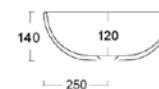

LAVABO RETTANGOLARE 60

Lavabo d'appoggio

Countertop washbasin

L 60 x P 39,5 x H 16 cm

cod. ARLA5494

PILETTA DRAIN
Piletta scarico libero cromo
Free flow drain chrome

cod. PIL02

PILETTA DRAIN
Piletta click-clack cromo
Chrome drain click-clack

cod. PIL03

SIFONE SIPHON
Sifone tondo in ottone cromo
Round brass siphon chrome finish

cod. SIF01

QUOTE DI INSTALLAZIONE

LAVABO RETTANGOLARE 60 C/FORO

Lavabo d'appoggio o sospeso
con foro rubinetteria

Countertop or wall-hung washbasin
with hole

L 60 x P 42 x H 13,5 cm

cod. ARLA5291

PILETTA DRAIN
Piletta scarico libero cromo
Free flow drain chrome

cod. PIL02

PILETTA DRAIN
Piletta click-clack cromo
Chrome drain click-clack

cod. PIL03

SIFONE SIPHON
Sifone tondo in ottone cromo
Round brass siphon chrome finish

cod. SIF01

LAVABO RETTANGOLARE 50 C/FORO

Lavabo d'appoggio o sospeso
con foro rubinetteria

Countertop or wall-hung washbasin
with hole

L 53 x P 42 x H 15,5 cm

cod. ARLA5292

PILETTA DRAIN
Piletta scarico libero cromo
Free flow drain chrome

cod. PIL02

PILETTA DRAIN
Piletta click-clack cromo
Chrome drain click-clack

cod. PIL03

SIFONE SIPHON
Sifone tondo in ottone cromo
Round brass siphon chrome finish

cod. SIF01

LAVABO BOWL 60

Lavabo d'appoggio

Countertop washbasin

L 59 x P 42 x H 14 cm

cod. ARLA5395

PILETTA DRAIN
Piletta scarico libero cromo
Free flow drain chrome

cod. PIL02

PILETTA DRAIN
Piletta click-clack cromo
Chrome drain click-clack

cod. PIL03

SIFONE SIPHON
Sifone tondo in ottone cromo
Round brass siphon chrome finish

cod. SIF01

LAVABO VIBES 45

Lavabo d'appoggio con foro rubinetteria

Countertop washbasin with hole

L 45,8 x P 45,8 x H 17,6 cm

cod. VILA45

PILETTA DRAIN
Piletta scarico libero cromo
Free flow drain chrome

cod. PIL02

PILETTA DRAIN
Piletta click-clack cromo
Chrome drain click-clack

cod. PIL03