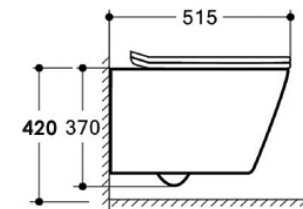

SEDILE URBAN SOFTCLOSE
Sedile Slim softclose (per serie sospesa) Slim soft close seat (for wall-hung serie)

cod. URSE9310S

FISSAGGI
Fissaggio rapido per wc sospeso (incluso) Fast fixing screws for wall hung wc (included)

cod. FIX10

STAFFE
Staffe di fissaggio per wc e bidet sospesi Fixing brackets for wall hung wc and bidet

cod. FIX04