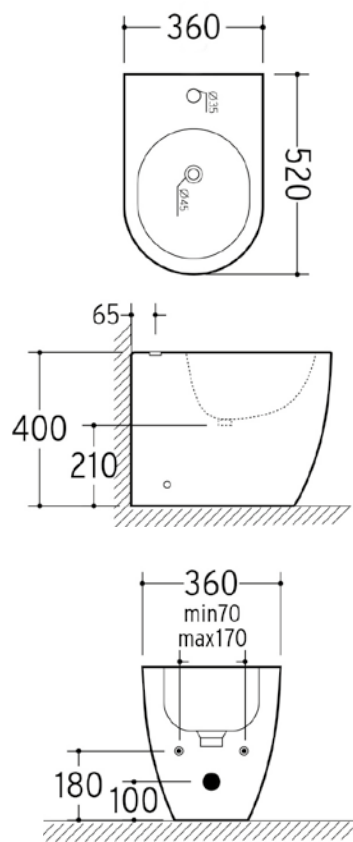

BIDET ONE
Bidet monoforo a terra

Bidet BTW single tap hole

cod. ONBIT

FISSAGGI
Kit di fissaggio per bidet (incluso)
Fixing screws for bidet (included)

cod. FIX05