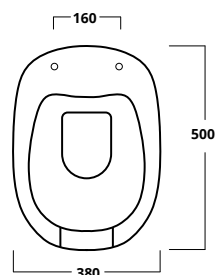

VASO/BIDET AGE A/S APERTO
Wc/Bidet con apertura frontale A/S

Wc/Bidet with front opening floor drain

cod. AGVB106