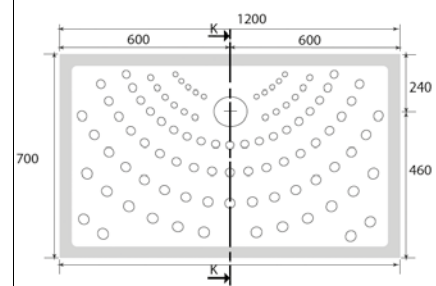

PIATTO DOCCIA 70x100 H6
Piatto doccia 70x100 cm

Shower trays 70x100 cm

L 70 P 100 H 6 cm

cod. PD701006

PILETTA

Piletta ø90 cromo per piatto doccia

Chrome drain ø90 for shower trays

cod. PIL01

PIATTO DOCCIA 80x100 H6
Piatto doccia 80x100 cm

Shower trays 80x100 cm

L 80 P 100 H 6 cm

cod. PD801006

PILETTA

Piletta ø90 cromo per piatto doccia

Chrome drain ø90 for shower trays

cod. PIL01

PIATTO DOCCIA 70x120 H6
Piatto doccia 70x120 cm

Shower trays 70x120 cm

L 70 P 120 H 6 cm

cod. PD701206

PILETTA

Piletta ø90 cromo per piatto doccia

Chrome drain ø90 for shower trays

cod. PIL01

PIATTO DOCCIA 80x120 H6
Piatto doccia 80x120 cm

Shower trays 80x120 cm

L 80 P 120 H 6 cm

cod. PD801206

PILETTA

Piletta ø90 cromo per piatto doccia

Chrome drain ø90 for shower trays

cod. PIL01