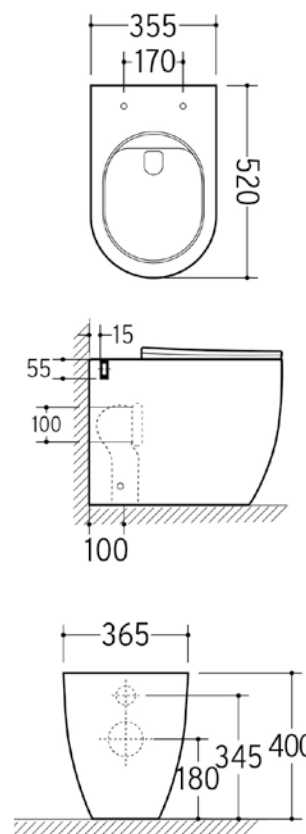

VASO ONE RIMLESS
Vaso scarico A/P trasformabile A/S con curva tecnica

Wc BTW with P outlet convertible to S with plastic pipe setting

cod. ONVAT

SEDILE ONE SOFTCLOSE
Sedile Slim softclose (per serie a terra)
Slim soft close seat (for floor serie)

cod. ONSEST

CURVA TECNICA
Curva tecnica standard
Standard plastic pipe

cod. MCUT

FISSAGGI
Kit di fissaggio per vaso (incluso)
Fixing screws for wc (included)

cod. FIX05