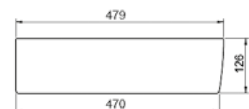

LAVABO ONE 48x48
Lavabo d'appoggio 48x48 con foro rubinetteria

Countertop washbasin 48x48 with hole

cod. ONLA4848