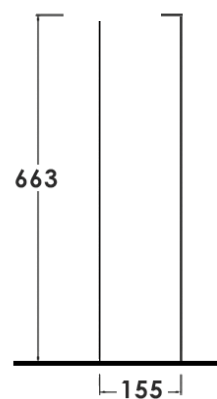

L 57 x P 46,5 cm

cod. **BELA103**

COLONNA BERLIN

Colonna
Pedestal

cod. **BECO104**

LAVABO BERLIN ANGOLO
Lavabo angolo

Corner washbasin

L 33,7 x P 33,7 H 19 cm