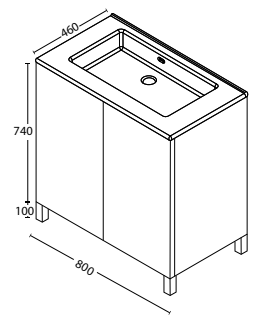

L 80 x P 46 x H 74 cm

cod. BACO80H74A
OLMO BIANCO
WHITE ELM

cod. BACO80H74A
OLMO NATURALE
NATURAL ELM

cod. BACO80H74A
OLMO SCURO
DARK ELM

cod. BACO80H74A
CORTENE
CORTEN

cod. BACO80H74A
CEMENTO
CONCRETE

Possibilità di installazione con o senza piedini
Installation with or without feet