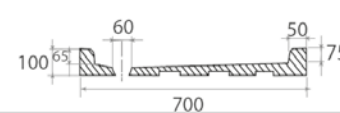

PIATTO DOCCIA 70x70 H10

Piatto doccia 70x70 cm

Shower trays 70x70 cm

L 70 P 70 H 10 cm

cod. PD7070