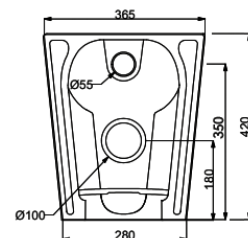

SEDILE URBAN SOFTCLOSE
Sedile Termindurente avvolgente Slim softclose (per serie a terra) Slim soft close wrap-around thermosetting seat (for floor serie)

cod. URSE01S

CURVA TECNICA
Curva tecnica standard Standard plastic pipe

cod. MCUT

FISSAGGI
Kit di fissaggio per vaso (incluso) Fixing screws for wc (included)

cod. FIX05