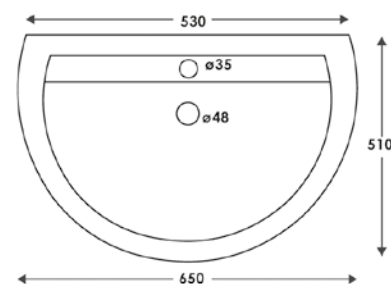

LAVABO BERLIN DA 65
Lavabo 65x51

Washbasin 65x51

L 65 x P 51 cm

cod. **BELA102**

COLONNA BERLIN

Colonna
Pedestal

cod. **BECO104**

LAVABO BERLIN DA 55
Lavabo 57x46,5

Washbasin 57x46,5

L 57 x P 46,5 cm

cod. **BELA103**