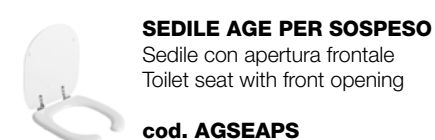

Wc/Bidet wall drain

cod. AGVB103

VASO SOSPESO AGE APERTO
WC sospeso con apertura frontale

Wall hung Wc with front opening

cod. AGVASOA

LAVABO AGE

Lavabo

Washbasin