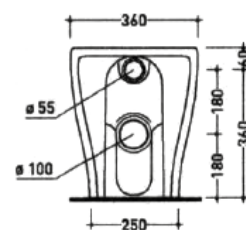

SEDILE LOFT
Sedile Termoidurente Slim
Slim seat cover thermosetting

cod. LOSE01

SEDILE LOFT SOFTCLOSE
Sedile Slim softclose termoidurente
Slim soft close seat cover thermosetting

cod. LOSE01S

CURVA TECNICA
Curva tecnica standard
Standard plastic pipe

cod. MCUT

FISSAGGI
Kit di fissaggio sgancio rapido per vaso
Quick release fixing screws for wc

cod. FIX05F