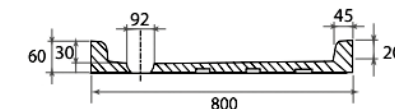

PIATTO DOCCIA H6

TECHNICAL COLLECTION

PIATTO DOCCIA ANGOLO 90x90 H6

Piatto doccia ANGOLO 90x90 cm

CORNER shower trays 90x90 cm

L 90 P 90 H 6 cm

cod. PD906A

PILETTA

Piletta ø90 cromo per piatto doccia

Chrome drain ø90 for shower trays

cod. PIL01

PIATTO DOCCIA 70x70 H6

Piatto doccia 70x70 cm

Shower trays 70x70 cm

L 70 P 70 H 6 cm

cod. PD70706

PILETTA

Piletta ø90 cromo per piatto doccia

Chrome drain ø90 for shower trays

cod. PIL01

PIATTO DOCCIA 80x80 H6

Piatto doccia 80x80 cm

Shower trays 80x80 cm

L 80 P 80 H 6 cm

cod. PD80806

PILETTA

Piletta ø90 cromo per piatto doccia

Chrome drain ø90 for shower trays

cod. PIL01

PIATTO DOCCIA 90x90 H6

Piatto doccia 90x90 cm

Shower trays 90x90 cm

L 90 P 90 H 6 cm

cod. PD90906

PILETTA

Piletta ø90 cromo per piatto doccia

Chrome drain ø90 for shower trays

cod. PIL01

PIATTO DOCCIA 72x90 H6

Piatto doccia 72x90 cm

Shower trays 72x90 cm

L 72 P 90 H 6 cm

cod. PD72906

PILETTA

Piletta ø90 cromo per piatto doccia

Chrome drain ø90 for shower trays

cod. PIL01

PIATTO DOCCIA H6