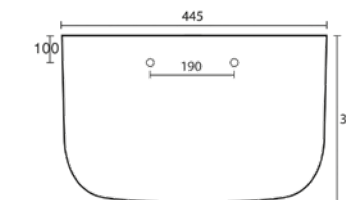

CASSETTA ALTA
Cassetta alta

High level cistern

cod. AGCA110