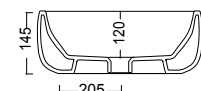

LAVABO OVAL 50

Lavabo d'appoggio

Countertop washbasin

L 49,5 x P 40 x H 14,5 cm

cod. ARLA5267