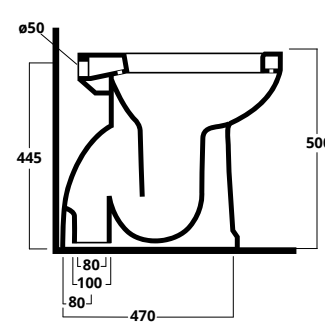

SEDILE AGE
Sedile
Toilet seat

cod. AGSECH

FISSAGGI
Kit di fissaggio per vaso
Fixing screws for wc

cod. FIX05

Necessita di 2pz
Require 2pcs