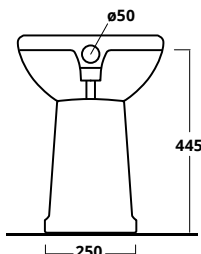

SEDILE AGE
Sedile con apertura frontale
Toilet seat with front opening

cod. AGSEAP

FISSAGGI
Kit di fissaggio per vaso
Fixing screws for wc

cod. FIX05

Necessita di 2pz
Require 2pcs