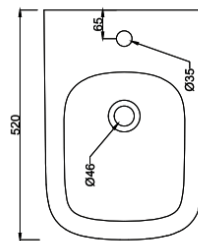

WC URBAN RIMLESS
Vaso scarico A/P trasformabile A/S con curva tecnica

Wc BTW with P outlet convertible to S with plastic pipe setting

cod. URVAT

SEDILE URBAN SOFTCLOSE
Sedile Termindurente avvolgente Slim softclose (per serie a terra) Slim soft close wrap-around thermosetting seat (for floor serie)

cod. URSE01S

CURVA TECNICA
Curva tecnica standard Standard plastic pipe

cod. MCUT

FISSAGGI
Kit di fissaggio per vaso (incluso) Fixing screws for wc (included)

cod. FIX05

BIDET URBAN
Bidet monoforo a terra

Bidet BTW single tap hole

cod. URBIT

FISSAGGI
Kit di fissaggio per bidet (incluso) Fixing screws for bidet (included)

cod. FIX05

VASO SOSPESO URBAN RIMLESS
Wc sospeso

Wall hung Wc

cod. URVAS9310

SEDILE URBAN SOFTCLOSE
Sedile Slim softclose (per serie sospesa) Slim soft close seat (for wall-hung serie)

cod. URSE9310S

FISSAGGI
Fissaggio rapido per wc sospeso (incluso) Fast fixing screws for wall hung wc (included)

cod. FIX10

STAFFE
Staffe di fissaggio per wc e bidet sospesi Fixing brackets for wall hung wc and bidet

cod. FIX04

BIDET SOSPESO URBAN
Bidet sospeso monoforo

Wall hung Bidet single tap hole

cod. URBIS9310C

FISSAGGI
Fissaggio rapido per bidet sospeso (incluso) Fast fixing screws for wall hung bidet (included)

cod. FIX10

STAFFE
Staffe di fissaggio per wc e bidet sospesi Fixing brackets for wall hung wc and bidet

cod. FIX04