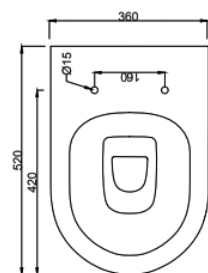

SEDILE CITY SOFTCLOSE
Sedile Termoidurente Slim softclose (per serie a terra)
Slim soft close thermosetting seat (for floor serie)

cod. CISE01S

CURVA TECNICA
Curva tecnica standard
Standard plastic pipe

cod. MCUT

FISSAGGI
Kit di fissaggio per vaso (incluso)
Fixing screws for wc (included)

cod. FIX05