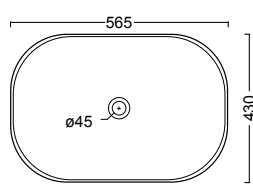

LAVABO OVAL 56

Lavabo d'appoggio

Countertop washbasin

L 56,5 x P 43 x H 15 cm

cod. ARLA5269

LAVABO OVAL 50

Lavabo d'appoggio

Countertop washbasin