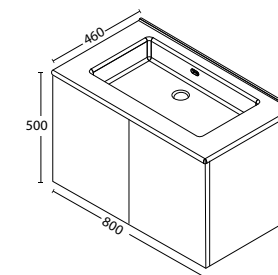

cod. BACO90H50A
CEMENTO
CONCRETE

BASE CONSOLLE 100 C/ANTE
Base lavabo integrato da 100 con ante

Base with doors 100 cm for integrated washbasin

L 100 x P 46 x H 50 cm

cod. BACO100H50A
OLMO BIANCO
WHITE ELM