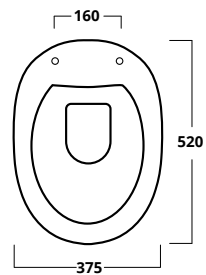

VASO/BIDET AGE A/S CHIUSO
Wc/Bidet A/S

Wc/Bidet floor drain

cod. AGVB102