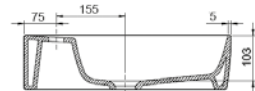

LAVABO ONE 48x48
Lavabo d'appoggio 48x48 con foro rubinetteria

Countertop washbasin 48x48 with hole

cod. ONLA4848