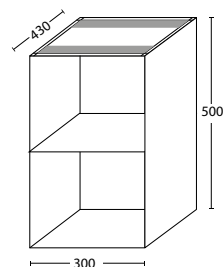

cod. PEBAGI50
OLMO BIANCO
WHITE ELM

cod. PEBAGI50
OLMO NATURALE
NATURAL ELM

cod. PEBAGI50
OLMO SCURO
DARK ELM

cod. PEBAGI50
CORTENE
CORTEN

cod. PEBAGI50
CEMENTO
CONCRETE