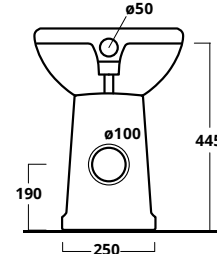

SEDILE AGE
Sedile
Toilet seat

cod. AGSECH

FISSAGGI
Kit di fissaggio per vaso
Fixing screws for wc

cod. FIX05

Necessita di 2pz
Require 2pcs