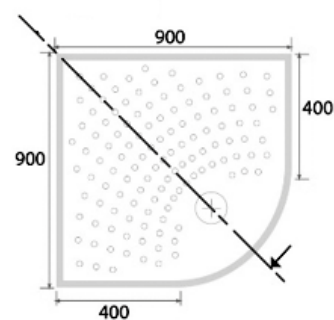

CORNER shower trays 90x90 cm

L 90 P 90 H 6 cm

cod. PD906A

PILETTA

Piletta ø90 cromo per piatto doccia

Chrome drain ø90 for shower trays

cod. PIL01

PIATTO DOCCIA 70x70 H6