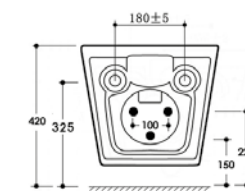

WC URBAN RIMLESS
Vaso scarico A/P trasformabile A/S con curva tecnica

Wc BTW with P outlet convertible to S with plastic pipe setting

cod. URVAT

SEDILE URBAN SOFTCLOSE
Sedile Termindurente avvolgente Slim softclose (per serie a terra) Slim soft close wrap-around thermosetting seat (for floor serie)

cod. URSE01S

CURVA TECNICA
Curva tecnica standard Standard plastic pipe

cod. MCUT

FISSAGGI
Kit di fissaggio per vaso (incluso) Fixing screws for wc (included)

cod. FIX05

BIDET URBAN
Bidet monoforo a terra

Bidet BTW single tap hole

cod. URBIT

FISSAGGI
Kit di fissaggio per bidet (incluso) Fixing screws for bidet (included)

cod. FIX05

VASO SOSPESO URBAN RIMLESS
Wc sospeso

Wall hung Wc

cod. URVAS9310

SEDILE URBAN SOFTCLOSE
Sedile Slim softclose (per serie sospesa) Slim soft close seat (for wall-hung serie)

cod. URSE9310S

FISSAGGI
Fissaggio rapido per wc sospeso (incluso) Fast fixing screws for wall hung wc (included)

cod. FIX10

STAFFE
Staffe di fissaggio per wc e bidet sospesi Fixing brackets for wall hung wc and bidet

cod. FIX04

BIDET SOSPESO URBAN
Bidet sospeso monoforo

Wall hung Bidet single tap hole

cod. URBIS9310C

FISSAGGI
Fissaggio rapido per bidet sospeso (incluso) Fast fixing screws for wall hung bidet (included)

cod. FIX10

STAFFE
Staffe di fissaggio per wc e bidet sospesi Fixing brackets for wall hung wc and bidet

cod. FIX04