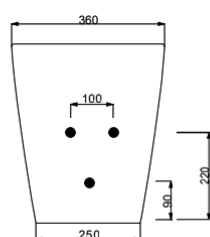

VASO CITY RIMLESS
Vaso scarico A/P trasformabile A/S con curva tecnica

Wc BTW with P outlet convertible to S with plastic pipe setting

cod. CIVAT

SEDILE CITY SOFTCLOSE
Sedile Termoidurente Slim softclose (per serie a terra)
Slim soft close thermosetting seat (for floor serie)

cod. CISE01S

CURVA TECNICA
Curva tecnica standard
Standard plastic pipe

cod. MCUT

FISSAGGI
Kit di fissaggio per vaso (incluso)
Fixing screws for wc (included)

cod. FIX05

BIDET CITY
Bidet monoforo a terra

Bidet BTW single tap hole

cod. CIBIT

FISSAGGI
Kit di fissaggio per bidet (incluso)
Fixing screws for bidet (included)

cod. FIX05

VASO SOSPESO CITY RIMLESS
Wc sospeso

Wall hung Wc

cod. CIVAS9311

SEDILE CITY SOFTCLOSE
Sedile Slim softclose (per serie sospesa)
Slim soft close seat (for wall-hung serie)

cod. CISE9311S

FISSAGGI
Fissaggio rapido per wc sospeso (incluso)
Fast fixing screws for wall hung wc (included)

cod. FIX10

STAFFE
Staffe di fissaggio per wc e bidet sospesi
Fixing brackets for wall hung wc and bidet

cod. FIX04

BIDET SOSPESO CITY
Bidet sospeso monoforo

Wall hung Bidet single tap hole

cod. CIBIS9311C

FISSAGGI
Fissaggio rapido per bidet sospeso (incluso)
Fast fixing screws for wall hung bidet (included)

cod. FIX10

STAFFE
Staffe di fissaggio per wc e bidet sospesi
Fixing brackets for wall hung wc and bidet

cod. FIX04