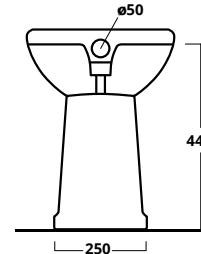

SEDILE AGE
Sedile
Toilet seat

cod. AGSECH

FISSAGGI
Kit di fissaggio per vaso
Fixing screws for wc

cod. FIX05

Necessita di 2pz
Require 2pcs