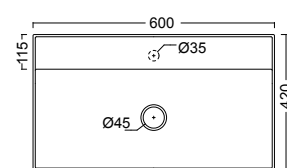

LAVABO RETTANGOLARE 60

Lavabo d'appoggio

Countertop washbasin

L 60 x P 39,5 x H 16 cm

cod. ARLA5494

PILETTA DRAIN
Piletta scarico libero cromo
Free flow drain chrome

cod. PIL02

PILETTA DRAIN
Piletta click-clack cromo
Chrome drain click-clack

cod. PIL03

SIFONE SIPHON
Sifone tondo in ottone cromo
Round brass siphon chrome finish

cod. SIF01

QUOTE DI INSTALLAZIONE

LAVABO RETTANGOLARE 60 C/FORO

Lavabo d'appoggio o sospeso
con foro rubinetteria

Countertop or wall-hung washbasin
with hole

L 60 x P 42 x H 13,5 cm

cod. ARLA5291

PILETTA DRAIN
Piletta scarico libero cromo
Free flow drain chrome

cod. PIL02

PILETTA DRAIN
Piletta click-clack cromo
Chrome drain click-clack

cod. PIL03

SIFONE SIPHON
Sifone tondo in ottone cromo
Round brass siphon chrome finish

cod. SIF01

LAVABO RETTANGOLARE 50 C/FORO

Lavabo d'appoggio o sospeso
con foro rubinetteria

Countertop or wall-hung washbasin
with hole

L 53 x P 42 x H 15,5 cm

cod. ARLA5292

PILETTA DRAIN
Piletta scarico libero cromo
Free flow drain chrome

cod. PIL02

PILETTA DRAIN
Piletta click-clack cromo
Chrome drain click-clack

cod. PIL03

SIFONE SIPHON
Sifone tondo in ottone cromo
Round brass siphon chrome finish

cod. SIF01

LAVABO BOWL 60

Lavabo d'appoggio

Countertop washbasin

L 59 x P 42 x H 14 cm

cod. ARLA5395

PILETTA DRAIN
Piletta scarico libero cromo
Free flow drain chrome

cod. PIL02

PILETTA DRAIN
Piletta click-clack cromo
Chrome drain click-clack

cod. PIL03

SIFONE SIPHON
Sifone tondo in ottone cromo
Round brass siphon chrome finish

cod. SIF01

LAVABO VIBES 45

Lavabo d'appoggio con foro rubinetteria

Countertop washbasin with hole

L 45,8 x P 45,8 x H 17,6 cm

cod. VILA45

PILETTA DRAIN
Piletta scarico libero cromo
Free flow drain chrome

cod. PIL02

PILETTA DRAIN
Piletta click-clack cromo
Chrome drain click-clack

cod. PIL03