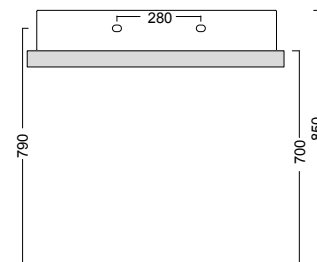

LAVABO RETTANGOLARE 60

Lavabo d'appoggio

Countertop washbasin

L 60 x P 39,5 x H 16 cm

cod. ARLA5494

PILETTA DRAIN
Piletta scarico libero cromo
Free flow drain chrome

cod. PIL02

PILETTA DRAIN
Piletta click-clack cromo
Chrome drain click-clack

cod. PIL03

SIFONE SIPHON
Sifone tondo in ottone cromo
Round brass siphon chrome finish

cod. SIF01

QUOTE DI INSTALLAZIONE

LAVABO RETTANGOLARE 60 C/FORO

Lavabo d'appoggio o sospeso
con foro rubinetteria

Countertop or wall-hung washbasin
with hole

L 60 x P 42 x H 13,5 cm

cod. ARLA5291

PILETTA DRAIN
Piletta scarico libero cromo
Free flow drain chrome

cod. PIL02

PILETTA DRAIN
Piletta click-clack cromo
Chrome drain click-clack

cod. PIL03

SIFONE SIPHON
Sifone tondo in ottone cromo
Round brass siphon chrome finish

cod. SIF01

LAVABO RETTANGOLARE 50 C/FORO

Lavabo d'appoggio o sospeso
con foro rubinetteria

Countertop or wall-hung washbasin
with hole

L 53 x P 42 x H 15,5 cm

cod. ARLA5292

PILETTA DRAIN
Piletta scarico libero cromo
Free flow drain chrome

cod. PIL02

PILETTA DRAIN
Piletta click-clack cromo
Chrome drain click-clack

cod. PIL03

SIFONE SIPHON
Sifone tondo in ottone cromo
Round brass siphon chrome finish

cod. SIF01

LAVABO BOWL 60

Lavabo d'appoggio

Countertop washbasin

L 59 x P 42 x H 14 cm

cod. ARLA5395

PILETTA DRAIN
Piletta scarico libero cromo
Free flow drain chrome

cod. PIL02

PILETTA DRAIN
Piletta click-clack cromo
Chrome drain click-clack

cod. PIL03

SIFONE SIPHON
Sifone tondo in ottone cromo
Round brass siphon chrome finish

cod. SIF01

LAVABO VIBES 45

Lavabo d'appoggio con foro rubinetteria

Countertop washbasin with hole

L 45,8 x P 45,8 x H 17,6 cm

cod. VILA45

PILETTA DRAIN
Piletta scarico libero cromo
Free flow drain chrome

cod. PIL02

PILETTA DRAIN
Piletta click-clack cromo
Chrome drain click-clack

cod. PIL03