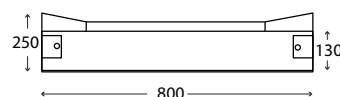

L 80 x P 46 x H 25 cm

cod. BA801C
OLMO BIANCO
WHITE ELM

cod. BA801C
OLMO NATURALE
NATURAL ELM

cod. BA801C
OLMO SCURO
DARK ELM

cod. BA801C
CORTENE
CORTEN

cod. BA801C
CEMENTO
CONCRETE

BASE 100 C/CASSETTO

Base con un cassetto da 100