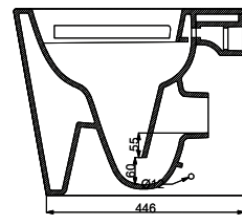

SEDILE URBAN SOFTCLOSE
Sedile Termindurente avvolgente Slim softclose (per serie a terra) Slim soft close wrap-around thermosetting seat (for floor serie)

cod. URSE01S

CURVA TECNICA
Curva tecnica standard Standard plastic pipe

cod. MCUT

FISSAGGI
Kit di fissaggio per vaso (incluso) Fixing screws for wc (included)

cod. FIX05