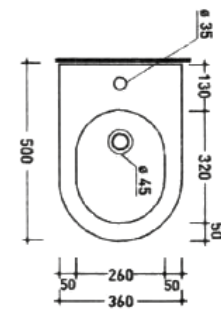

WC LOFT RIMLESS
Vaso scarico A/P trasformabile A/S
con curva tecnica

Wc BTW with P outlet convertible
to S with plastic pipe setting

cod. LOVAT

SEDILE LOFT
Sedile Termoidurente Slim
Slim seat cover thermosetting

cod. LOSE01

SEDILE LOFT SOFTCLOSE
Sedile Slim softclose termoidurente
Slim soft close seat cover thermosetting

cod. LOSE01S

CURVA TECNICA
Curva tecnica standard
Standard plastic pipe

cod. MCUT

FISSAGGI
Kit di fissaggio sgancio rapido per vaso
Quick release fixing screws for wc

cod. FIX05F

BIDET LOFT
Bidet monoforo a terra

Bidet BTW single tap hole

cod. LOBIT

FISSAGGI
Kit di fissaggio sgancio rapido per bidet
Quick release fixing screws for bidet

cod. FIX05F

VASO SOSPESO LOFT RIMLESS
Wc sospeso

Wall hung Wc

cod. LOVAS

SEDILE LOFT
Sedile Termoidurente Slim
Slim seat cover thermosetting

cod. LOSE01

SEDILE LOFT SOFTCLOSE
Sedile Slim softclose termoidurente
Slim soft close seat cover thermosetting

cod. LOSE01S

FISSAGGI
Fissaggio rapido per
wc sospeso
Fast fixing screws for
wall hung wc

cod. FIX10

STAFFE
Staffe di fissaggio per wc
e bidet sospesi
Fixing brackets for
wall hung wc and bidet

cod. FIX04

BIDET SOSPESO LOFT
Bidet sospeso monoforo

Wall hung Bidet single tap hole

cod. LOBIS

FISSAGGI
Fissaggio rapido per
bidet sospeso
Fast fixing screws for
wall hung bidet

cod. FIX10

STAFFE
Staffe di fissaggio per wc
e bidet sospesi
Fixing brackets for
wall hung wc and bidet

cod. FIX04