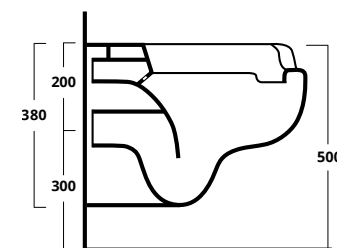

VASO SOSPESO AGE APERTO
WC sospeso con apertura frontale

Wall hung Wc with front opening

cod. AGVASOA