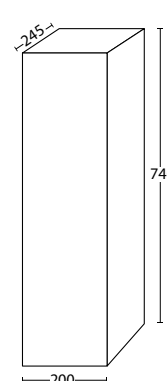

cod. PE20
OLMO BIANCO
WHITE ELM

cod. PE20
OLMO NATURALE
NATURAL ELM

cod. PE20
OLMO SCURO
DARK ELM

cod. PE20
CORTENE
CORTEN

cod. PE20
CEMENTO
CONCRETE