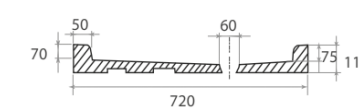

PIATTO DOCCIA 72x90 H10

Piatto doccia 72x90 cm

Shower trays 72x90 cm

L 72 P 90 H 10 cm

cod. PD7290