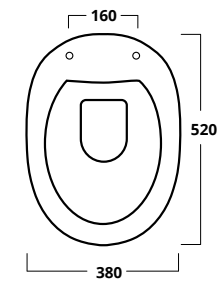

SEDILE AGE
Sedile
Toilet seat

cod. AGSECH

FISSAGGI
Kit di fissaggio per vaso
Fixing screws for wc

cod. FIX05

Necessita di 2pz
Require 2pcs