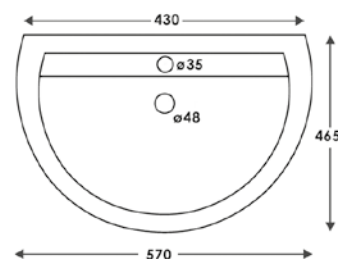

L 57 x P 46,5 cm

cod. **BELA103**

COLONNA BERLIN

Colonna
Pedestal

cod. **BECO104**

LAVABO BERLIN ANGOLO
Lavabo angolo

Corner washbasin

L 33,7 x P 33,7 H 19 cm