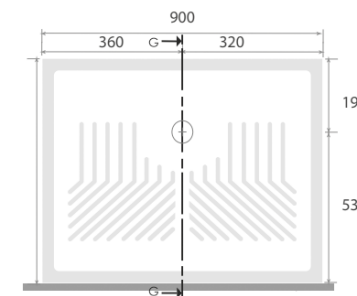

PIATTO DOCCIA 72x90 H10

Piatto doccia 72x90 cm

Shower trays 72x90 cm

L 72 P 90 H 10 cm

cod. PD7290