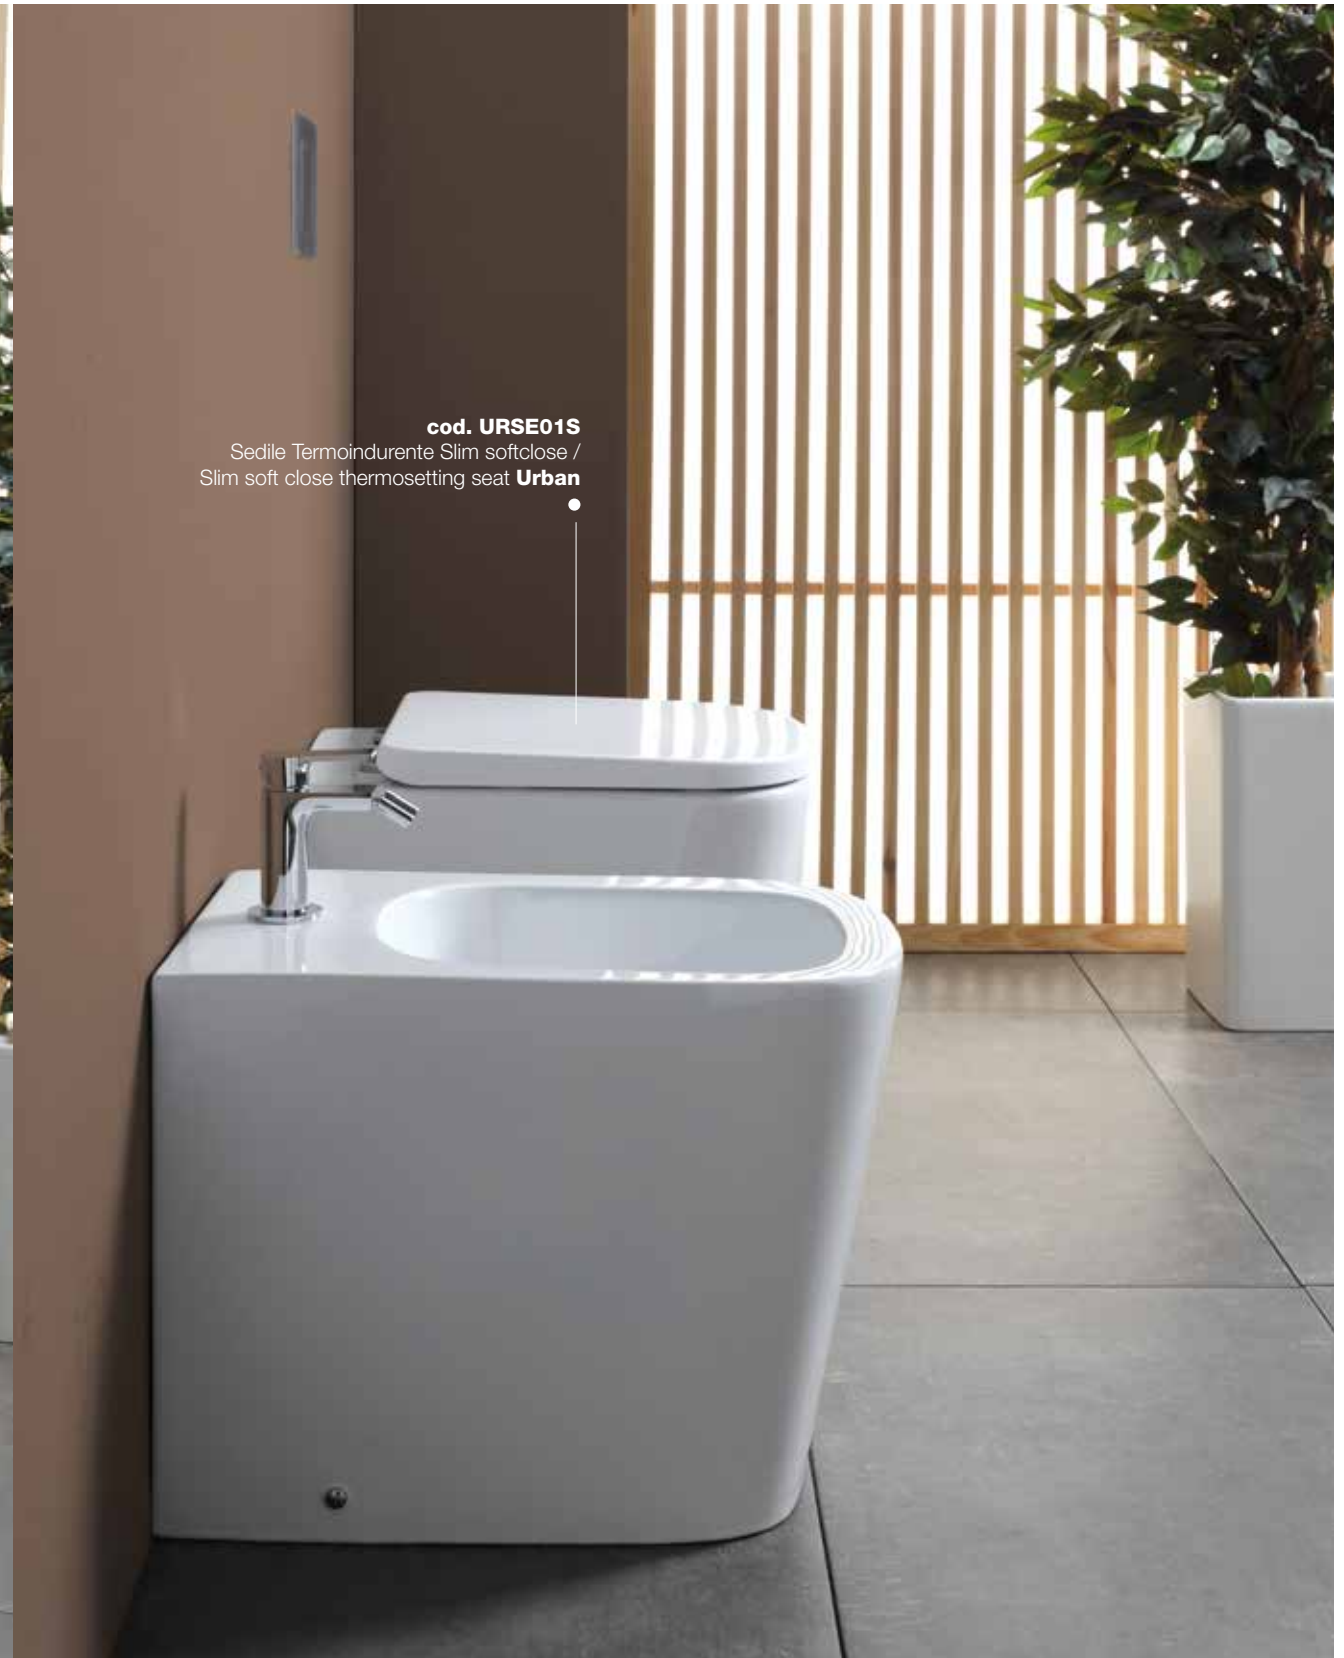

cod. URSE01S
Sedile Termoisolante Slim softclose /
Slim soft close thermosetting seat **Urban**