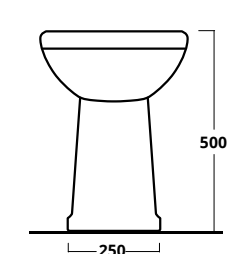

VASO AGE A/S APERTO
WC Age con apertura frontale A/S

Wc with front opening floor drain

cod. AGVA104

SEDILE AGE
Sedile con apertura frontale
Toilet seat with front opening

cod. AGSEAP

FISSAGGI
Kit di fissaggio per vaso
Fixing screws for wc

cod. FIX05

Necessita di 2pz
Require 2pcs

VASO AGE A/P APERTO
WC Age con apertura frontale A/P

Wc with front opening wall drain

cod. AGVA105

SEDILE AGE
Sedile con apertura frontale
Toilet seat with front opening

cod. AGSEAP

FISSAGGI
Kit di fissaggio per vaso
Fixing screws for wc

cod. FIX05

Necessita di 2pz
Require 2pcs

VASO AGE A/S CHIUSO
WC Age A/S

Wc floor drain

cod. AGVA100

SEDILE AGE
Sedile
Toilet seat

cod. AGSECH

FISSAGGI
Kit di fissaggio per vaso
Fixing screws for wc

cod. FIX05

Necessita di 2pz
Require 2pcs

VASO AGE A/P CHIUSO
WC Age A/P

Wc wall drain

cod. AGVA101

SEDILE AGE
Sedile
Toilet seat

cod. AGSECH

FISSAGGI
Kit di fissaggio per vaso
Fixing screws for wc

cod. FIX05

Necessita di 2pz
Require 2pcs

BIDET AGE
Bidet monoforo Age

One hole bidet

cod. AGBI108

FISSAGGI
Kit di fissaggio per vaso
Fixing screws for wc

cod. FIX05

Necessita di 2pz
Require 2pcs