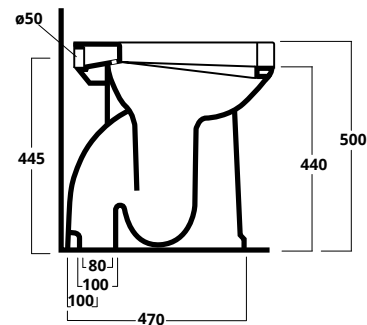

SEDILE AGE
Sedile con apertura frontale
Toilet seat with front opening

cod. AGSEAP

FISSAGGI
Kit di fissaggio per vaso
Fixing screws for wc

cod. FIX05

Necessita di 2pz
Require 2pcs