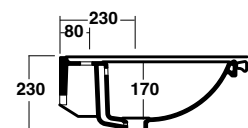

FLESSIBILE

Tubo flessibile di raccordo
sifone - lavabo
Connection hose flexible

cod. D/14

SIFONE

Sifone incasso
Siphon

cod. D/13

SIFONE

Sifone lavabo completo
Siphon complete

cod. D15

CASSETTA

Cassetta di scarico a zaino
completa di fotocellula /
Half cistern complete of
mechanism with photoelectric cell

cod. CZCF

CASSETTA

Cassetta zaino completa di
meccanismo di scarico serie
"nautilus" e scatola di comando
a distanza /
Half cistern complete of
mechanism and box remote
control positioning of distance
up 3 MT

cod. CZN1

EROGATORE

Erogatore per wc bidet
Dispenser for wc bidet

cod. EROG