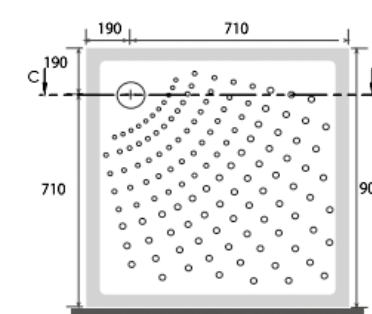

PIATTO DOCCIA H6

TECHNICAL COLLECTION

PIATTO DOCCIA ANGOLO 90x90 H6

Piatto doccia ANGOLO 90x90 cm

CORNER shower trays 90x90 cm

L 90 P 90 H 6 cm

cod. PD906A

PILETTA

Piletta ø90 cromo per piatto doccia

Chrome drain ø90 for shower trays

cod. PIL01

PIATTO DOCCIA 70x70 H6

Piatto doccia 70x70 cm

Shower trays 70x70 cm

L 70 P 70 H 6 cm

cod. PD70706

PILETTA

Piletta ø90 cromo per piatto doccia

Chrome drain ø90 for shower trays

cod. PIL01

PIATTO DOCCIA 80x80 H6

Piatto doccia 80x80 cm

Shower trays 80x80 cm

L 80 P 80 H 6 cm

cod. PD80806

PILETTA

Piletta ø90 cromo per piatto doccia

Chrome drain ø90 for shower trays

cod. PIL01

PIATTO DOCCIA 90x90 H6

Piatto doccia 90x90 cm

Shower trays 90x90 cm

L 90 P 90 H 6 cm

cod. PD90906

PILETTA

Piletta ø90 cromo per piatto doccia

Chrome drain ø90 for shower trays

cod. PIL01

PIATTO DOCCIA 72x90 H6

Piatto doccia 72x90 cm

Shower trays 72x90 cm

L 72 P 90 H 6 cm

cod. PD72906

PILETTA

Piletta ø90 cromo per piatto doccia

Chrome drain ø90 for shower trays

cod. PIL01

PIATTO DOCCIA H6