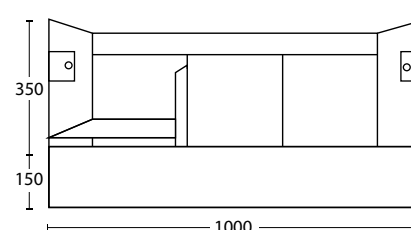

BASE 100 C/CASSETTI

Base con due cassetti da 100 cm

Base with two drawers for countertop washbasin

L 100 x P 46 x H 50 cm

cod. BA1002C
OLMO BIANCO
WHITE ELM

cod. BA1002C
OLMO NATURALE
NATURAL ELM

cod. BA1002C
OLMO SCURO
DARK ELM

cod. BA1002C
CORTENE
CORTEN

cod. BA1002C
CEMENTO
CONCRETE

BASE 70 C/ANTE

Base con ante per lavabi d'appoggio da 70 cm

Base with doors for countertop washbasin 70 cm

L 70 x P 46 x H 50 cm

cod. BA70H50A
OLMO BIANCO
WHITE ELM

cod. BA70H50A
OLMO NATURALE
NATURAL ELM

cod. BA70H50A
OLMO SCURO
DARK ELM

cod. BA70H50A
CORTENE
CORTEN

cod. BA70H50A
CEMENTO
CONCRETE

BASE 80 C/ANTE

Base con ante per lavabi d'appoggio da 80 cm

Base with doors for countertop washbasin 80 cm

L 80 x P 46 x H 50 cm

cod. BA80H50A
OLMO BIANCO
WHITE ELM

cod. BA80H50A
OLMO NATURALE
NATURAL ELM

cod. BA80H50A
OLMO SCURO
DARK ELM

cod. BA80H50A
CORTENE
CORTEN

cod. BA80H50A
CEMENTO
CONCRETE

BASE 90 C/ANTE

Base con ante per lavabi d'appoggio da 90 cm

Base with doors for countertop washbasin 90 cm

L 90 x P 46 x H 50 cm

cod. BA90H50A
OLMO BIANCO
WHITE ELM

cod. BA90H50A
OLMO NATURALE
NATURAL ELM

cod. BA90H50A
OLMO SCURO
DARK ELM

cod. BA90H50A
CORTENE
CORTEN

cod. BA90H50A
CEMENTO
CONCRETE

BASE 100 C/ANTE

Base con ante per lavabi d'appoggio da 100 cm

Base with doors for countertop washbasin 100 cm

L 100 x P 46 x H 50 cm

cod. BA100H50A
OLMO BIANCO
WHITE ELM

cod. BA100H50A
OLMO NATURALE
NATURAL ELM

cod. BA100H50A
OLMO SCURO
DARK ELM

cod. BA100H50A
CORTENE
CORTEN

cod. BA100H50A
CEMENTO
CONCRETE

BASE 70 C/ANTE H74

Base con ante per lavabi d'appoggio da 70 cm con piedini

Base with doors for countertop washbasin 70 cm with feet

L 70 x P 46 x H 74 cm

cod. BA70H74A
OLMO BIANCO
WHITE ELM

cod. BA70H74A
OLMO NATURALE
NATURAL ELM

cod. BA70H74A
OLMO SCURO
DARK ELM

cod. BA70H74A
CORTENE
CORTEN

cod. BA70H74A
CEMENTO
CONCRETE