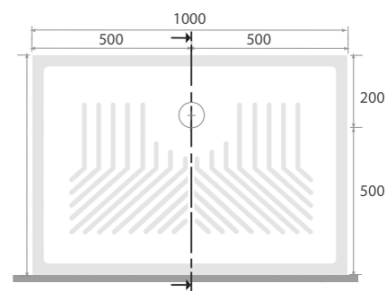

PIATTO DOCCIA 70x100 H10

Piatto doccia 70x100 cm

Shower trays 70x100 cm

L 70 P 100 H 10 cm

cod. PD70100