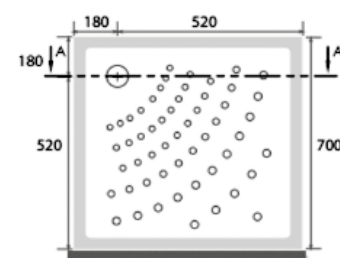

Piatto doccia 70x70 cm

Shower trays 70x70 cm

L 70 P 70 H 6 cm

cod. PD70706

PILETTA

Piletta ø90 cromo per piatto doccia

Chrome drain ø90 for shower trays

cod. PIL01