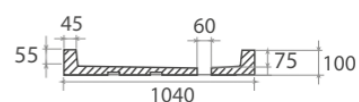

CORNER shower trays 80x80 cm

L 80 P 80 H 10 cm

cod. PD80A

PIATTO DOCCIA 90x90 H10 ANGOLO

Piatto doccia ANGOLO 90x90 cm

CORNER shower trays 90x90 cm

L 90 P 90 H 10 cm

cod. PD90A