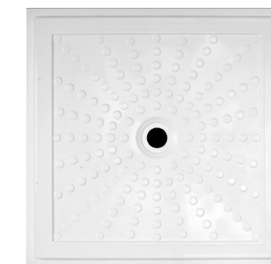

● **cod. SIFDIS**
Sifone per PD disabile /
Siphon for disabled shower tray