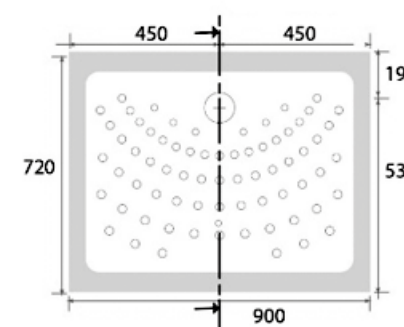

PIATTO DOCCIA H6