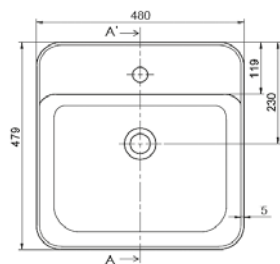

LAVABO ONE 48x48
Lavabo d'appoggio 48x48 con foro rubinetteria

Countertop washbasin 48x48 with hole

cod. ONLA4848