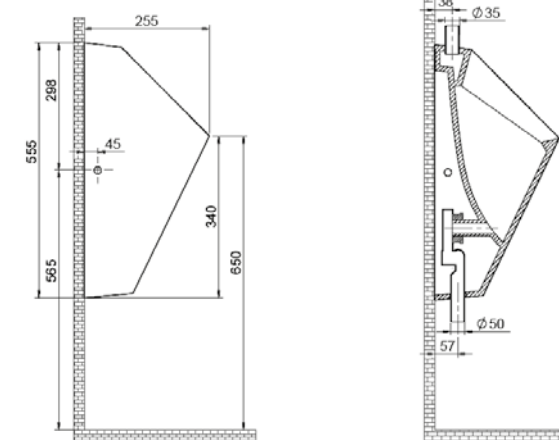

ORINATOIO ONE
Orinatoio con scarico verticale con fissaggio e sifone

Urinal with vertical outlet with fixing and siphon

cod. ONORV