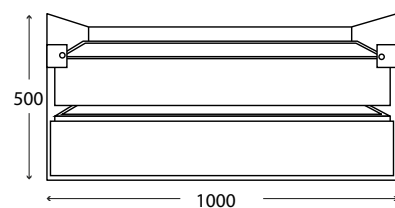

BASE 100 C/CASSETTI

Base con due cassetti da 100 cm

Base with two drawers for countertop washbasin

L 100 x P 46 x H 50 cm

cod. BA1002C
OLMO BIANCO
WHITE ELM

cod. BA1002C
OLMO NATURALE
NATURAL ELM

cod. BA1002C
OLMO SCURO
DARK ELM

cod. BA1002C
CORTENE
CORTEN

cod. BA1002C
CEMENTO
CONCRETE

BASE 70 C/ANTE

Base con ante per lavabi d'appoggio da 70 cm

Base with doors for countertop washbasin 70 cm

L 70 x P 46 x H 50 cm

cod. BA70H50A
OLMO BIANCO
WHITE ELM

cod. BA70H50A
OLMO NATURALE
NATURAL ELM

cod. BA70H50A
OLMO SCURO
DARK ELM

cod. BA70H50A
CORTENE
CORTEN

cod. BA70H50A
CEMENTO
CONCRETE

BASE 80 C/ANTE

Base con ante per lavabi d'appoggio da 80 cm

Base with doors for countertop washbasin 80 cm

L 80 x P 46 x H 50 cm

cod. BA80H50A
OLMO BIANCO
WHITE ELM

cod. BA80H50A
OLMO NATURALE
NATURAL ELM

cod. BA80H50A
OLMO SCURO
DARK ELM

cod. BA80H50A
CORTENE
CORTEN

cod. BA80H50A
CEMENTO
CONCRETE

BASE 90 C/ANTE

Base con ante per lavabi d'appoggio da 90 cm

Base with doors for countertop washbasin 90 cm

L 90 x P 46 x H 50 cm

cod. BA90H50A
OLMO BIANCO
WHITE ELM

cod. BA90H50A
OLMO NATURALE
NATURAL ELM

cod. BA90H50A
OLMO SCURO
DARK ELM

cod. BA90H50A
CORTENE
CORTEN

cod. BA90H50A
CEMENTO
CONCRETE

BASE 100 C/ANTE

Base con ante per lavabi d'appoggio da 100 cm

Base with doors for countertop washbasin 100 cm

L 100 x P 46 x H 50 cm

cod. BA100H50A
OLMO BIANCO
WHITE ELM

cod. BA100H50A
OLMO NATURALE
NATURAL ELM

cod. BA100H50A
OLMO SCURO
DARK ELM

cod. BA100H50A
CORTENE
CORTEN

cod. BA100H50A
CEMENTO
CONCRETE

BASE 70 C/ANTE H74

Base con ante per lavabi d'appoggio da 70 cm con piedini

Base with doors for countertop washbasin 70 cm with feet

L 70 x P 46 x H 74 cm

cod. BA70H74A
OLMO BIANCO
WHITE ELM

cod. BA70H74A
OLMO NATURALE
NATURAL ELM

cod. BA70H74A
OLMO SCURO
DARK ELM

cod. BA70H74A
CORTENE
CORTEN

cod. BA70H74A
CEMENTO
CONCRETE