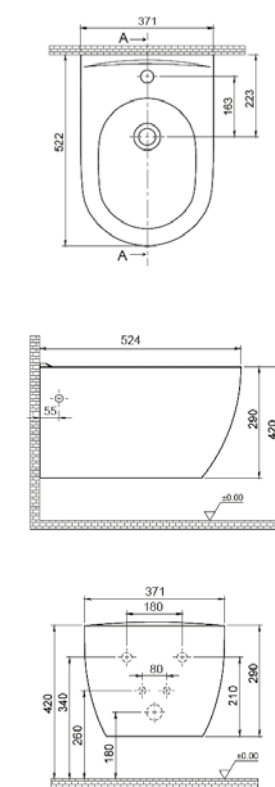

BIDET SOSPESO ONE
Bidet sospeso monoforo

Wall hung Bidet single tap hole

cod. ONBIS

FISSAGGI
Fissaggio rapido per bidet sospeso (incluso)
Fast fixing screws for wall hung bidet (included)

cod. FIX10

STAFFE
Staffe di fissaggio per wc e bidet sospesi
Fixing brackets for wall hung wc and bidet

cod. FIX04