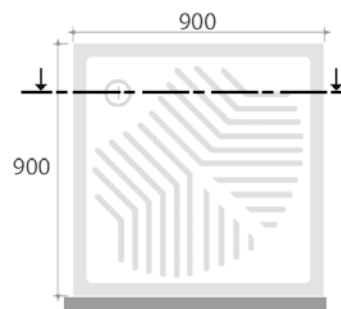

PIATTO DOCCIA 90x90 H10

Piatto doccia 90x90 cm

Shower trays 90x90 cm

L 90 P 90 H 10 cm

cod. PD9090