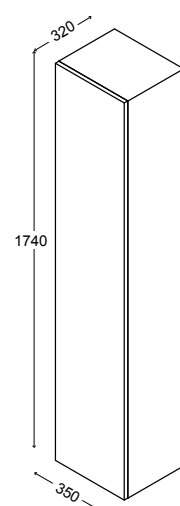

SPECCHIO 70

Specchio rettangolare a filo lucido da 70 con lampada a LED

Rectangular mirror with polished edges with LED lamp.

cod. SP70

SPECCHIO 80

Specchio rettangolare a filo lucido da 80 con lampada a LED

Rectangular mirror with polished edges with LED lamp.

cod. SP80

SPECCHIO 100

Specchio rettangolare a filo lucido da 100 con lampada a LED

Rectangular mirror with polished edges with LED lamp.

cod. SP100

COLONNA

Colonna con un'anta reversibile e con ripiani in cristallo

Column with one reversible door with glass shelves

L 35 x P 32,5 x H 174 cm

cod. COL1A
OLMO BIANCO
WHITE ELM

cod. COL1A
OLMO NATURALE
NATURAL ELM

cod. COL1A
OLMO SCURO
DARK ELM

cod. COL1A
CORTENE
CORTEN

cod. COL1A
CEMENTO
CONCRETE

SEMICOLONNA

Semicolonna con un'anta e due cassetti

Semi-column with one door and two drawers

L 35 x P 32,5 x H 124 cm

cod. SEC01A
OLMO BIANCO
WHITE ELM

cod. SEC01A
OLMO NATURALE
NATURAL ELM

cod. SEC01A
OLMO SCURO
DARK ELM

cod. SEC01A
CORTENE
CORTEN

cod. SEC01A
CEMENTO
CONCRETE

In fase d'ordine specificare Dx o Sx
In ordering, specify Right or Left

PENSILE 20

Pensile L 20 cm con anta reversibile

Wall unit L 20 cm with reversible door

L 20 x P 24,5 x H 74 cm

cod. PE20
OLMO BIANCO
WHITE ELM

cod. PE20
OLMO NATURALE
NATURAL ELM

cod. PE20
OLMO SCURO
DARK ELM

cod. PE20
CORTENE
CORTEN

cod. PE20
CEMENTO
CONCRETE

PENSILE 30

Pensile L 30 cm con anta reversibile

Wall unit L 30 cm with reversible door

L 30 x P 24,5 x H 74 cm

cod. PE30
OLMO BIANCO
WHITE ELM

cod. PE30
OLMO NATURALE
NATURAL ELM

cod. PE30
OLMO SCURO
DARK ELM

cod. PE30
CORTENE
CORTEN

cod. PE30
CEMENTO
CONCRETE

PENSILE RIBALTA

Pensile a ribalta con fondo chiuso

Folding wall unit with closed base

L 70 x P 24,5 x H 25 cm

cod. PERIB
OLMO BIANCO
WHITE ELM

cod. PERIB
OLMO NATURALE
NATURAL ELM

cod. PERIB
OLMO SCURO
DARK ELM

cod. PERIB
CORTENE
CORTEN