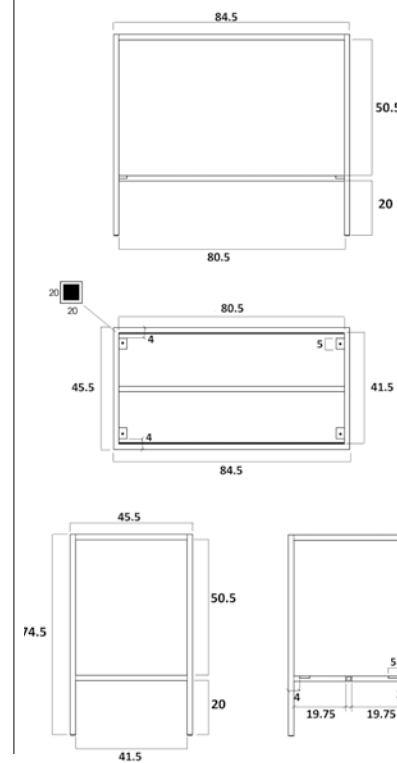

STRUTTURA 80

Struttura in ferro

Iron structure

L 84,5 x P 45,5 x H 74 ,5cm

cod. STF80