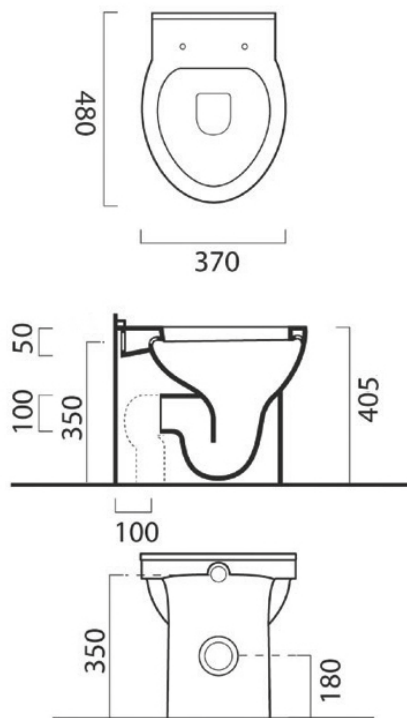

VASO MIDI

Vaso scarico A/P trasformabile A/S con curva tecnica

Wc BTW with P outlet convertible to S with plastic pipe setting

cod. MIDIVAT

SEDILE MIDI SOFTCLOSE
Sedile Termoidurente avvolgente softclose
Soft close wrap-around thermosetting seat

cod. MIDISE02S

SEDILE MIDI
Sedile Termoidurente avvolgente
Wrap-around thermosetting seat

cod. MIDISE01

SEDILE MIDI
Sedile UF softclose
Slim soft close seat UF

cod. MIDISE

CURVA TECNICA
Curva tecnica standard
Standard plastic pipe

cod. MCUT

FISSAGGI
Kit di fissaggio per vaso
Fixing screws for wc

cod. FIX05