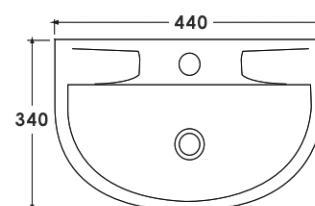

LAVABO BERLIN DA 45
Lavabo 44x34

Washbasin 44x34

L 44 x P 34 cm

cod. **BELA107**