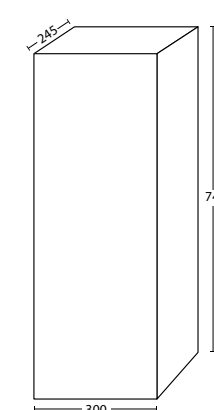

cod. PE30
OLMO BIANCO
WHITE ELM

cod. PE30
OLMO NATURALE
NATURAL ELM

cod. PE30
OLMO SCURO
DARK ELM

cod. PE30
CORTENE
CORTEN

cod. PE30
CEMENTO
CONCRETE