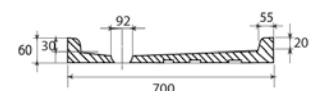

PIATTO DOCCIA 70x100 H6
Piatto doccia 70x100 cm

Shower trays 70x100 cm

L 70 P 100 H 6 cm

cod. PD701006

PILETTA

Piletta ø90 cromo per piatto doccia

Chrome drain ø90 for shower trays

cod. PIL01

PIATTO DOCCIA 80x100 H6
Piatto doccia 80x100 cm

Shower trays 80x100 cm

L 80 P 100 H 6 cm

cod. PD801006

PILETTA

Piletta ø90 cromo per piatto doccia

Chrome drain ø90 for shower trays

cod. PIL01

PIATTO DOCCIA 70x120 H6
Piatto doccia 70x120 cm

Shower trays 70x120 cm

L 70 P 120 H 6 cm

cod. PD701206

PILETTA

Piletta ø90 cromo per piatto doccia

Chrome drain ø90 for shower trays

cod. PIL01

PIATTO DOCCIA 80x120 H6
Piatto doccia 80x120 cm

Shower trays 80x120 cm

L 80 P 120 H 6 cm

cod. PD801206

PILETTA

Piletta ø90 cromo per piatto doccia

Chrome drain ø90 for shower trays

cod. PIL01