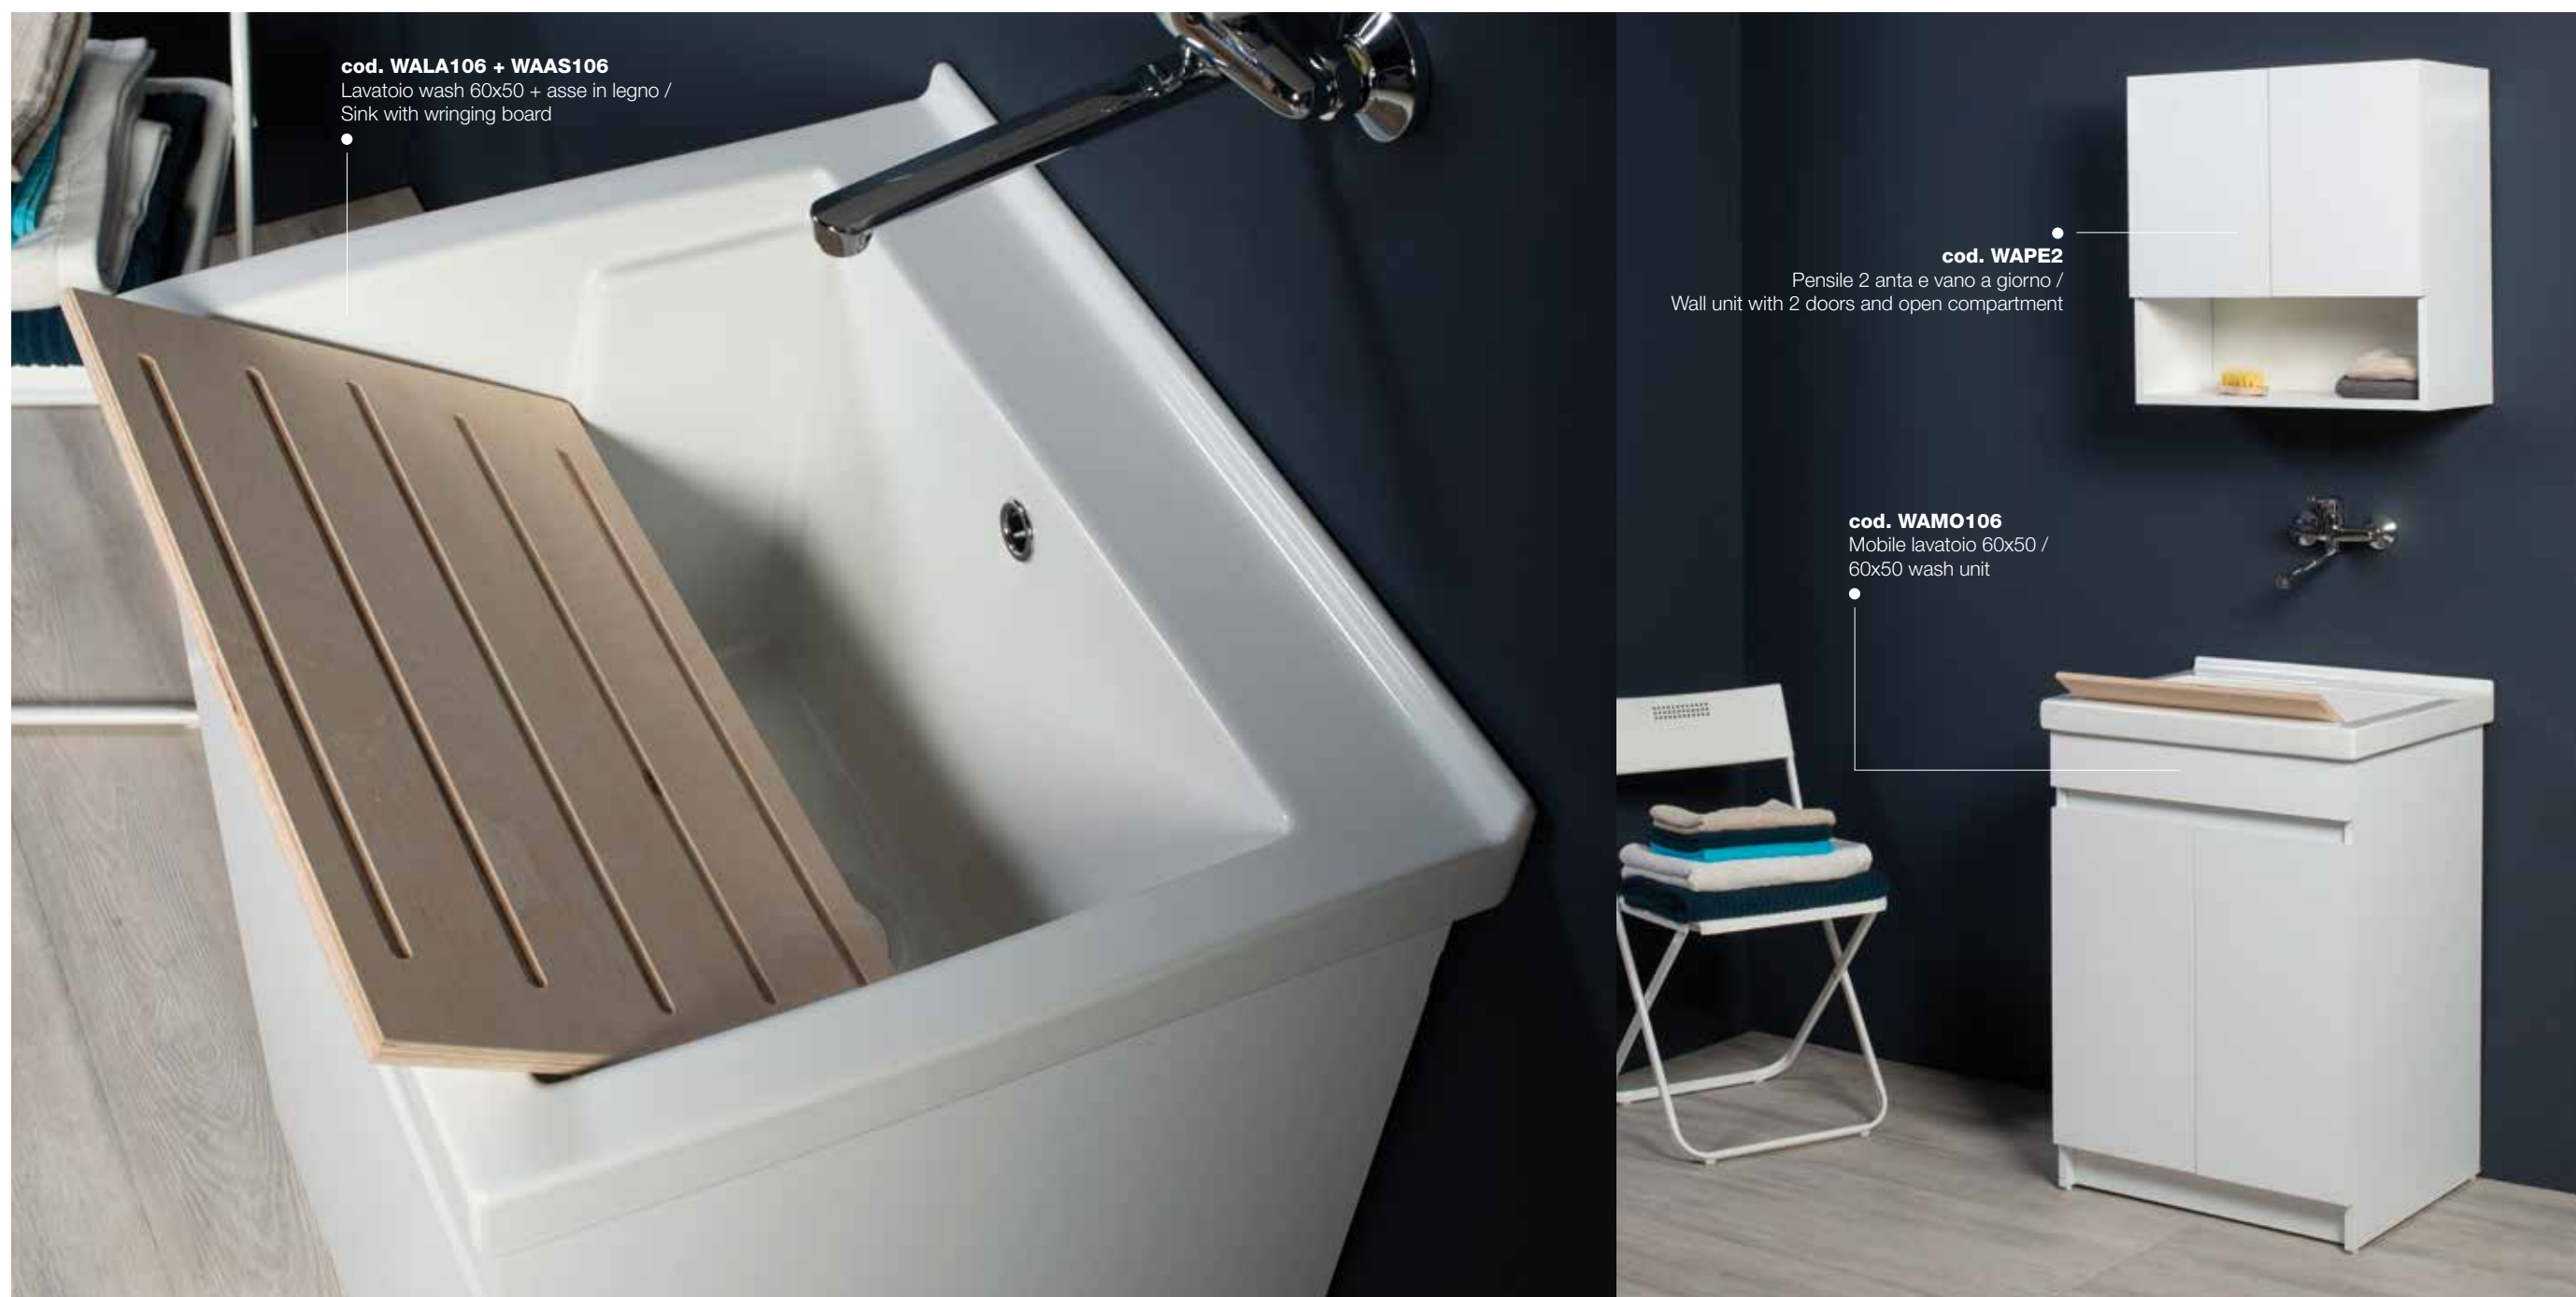

La lavanderia è lo spazio della casa dedicato al lavaggio e all'asciugatura degli abiti. Si può arredare in diverse modalità e si possono scegliere molteplici lavatoi in base alla grandezza dell'ambiente a disposizione e alle esigenze.

The laundry room is the space in the house dedicated to washing and drying clothes. It can be furnished in various ways, and multiple sinks can be chosen based on the size of the available space and needs.