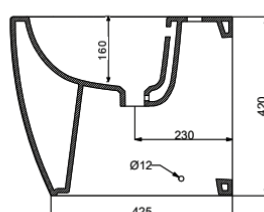

VASO CITY RIMLESS
Vaso scarico A/P trasformabile A/S con curva tecnica

Wc BTW with P outlet convertible to S with plastic pipe setting

cod. CIVAT

SEDILE CITY SOFTCLOSE
Sedile Termoidurente Slim softclose (per serie a terra)
Slim soft close thermosetting seat (for floor serie)

cod. CISE01S

CURVA TECNICA
Curva tecnica standard
Standard plastic pipe

cod. MCUT

FISSAGGI
Kit di fissaggio per vaso (incluso)
Fixing screws for wc (included)

cod. FIX05

BIDET CITY
Bidet monoforo a terra

Bidet BTW single tap hole

cod. CIBIT

FISSAGGI
Kit di fissaggio per bidet (incluso)
Fixing screws for bidet (included)

cod. FIX05

VASO SOSPESO CITY RIMLESS
Wc sospeso

Wall hung Wc

cod. CIVAS9311

SEDILE CITY SOFTCLOSE
Sedile Slim softclose (per serie sospesa)
Slim soft close seat (for wall-hung serie)

cod. CISE9311S

FISSAGGI
Fissaggio rapido per wc sospeso (incluso)
Fast fixing screws for wall hung wc (included)

cod. FIX10

STAFFE
Staffe di fissaggio per wc e bidet sospesi
Fixing brackets for wall hung wc and bidet

cod. FIX04

BIDET SOSPESO CITY
Bidet sospeso monoforo

Wall hung Bidet single tap hole

cod. CIBIS9311C

FISSAGGI
Fissaggio rapido per bidet sospeso (incluso)
Fast fixing screws for wall hung bidet (included)

cod. FIX10

STAFFE
Staffe di fissaggio per wc e bidet sospesi
Fixing brackets for wall hung wc and bidet

cod. FIX04