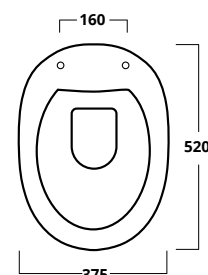

VASO/BIDET AGE A/P CHIUSO
Wc/Bidet A/P

Wc/Bidet wall drain

cod. AGVB103