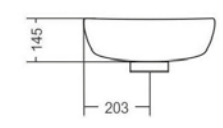

LAVABO VIBES SQUARE

Lavabo d'appoggio

Countertop washbasin

L 38,5 x P 38,5 x H 14,5 cm

cod. VILASQ

PILETTA DRAIN
Piletta scarico libero cromo
Free flow drain chrome

cod. PIL02

PILETTA DRAIN
Piletta click-clack cromo
Chrome drain click-clack