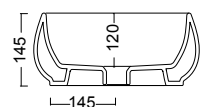

LAVABO OVAL 56

Lavabo d'appoggio

Countertop washbasin

L 56,5 x P 43 x H 15 cm

cod. ARLA5269

LAVABO OVAL 50

Lavabo d'appoggio

Countertop washbasin