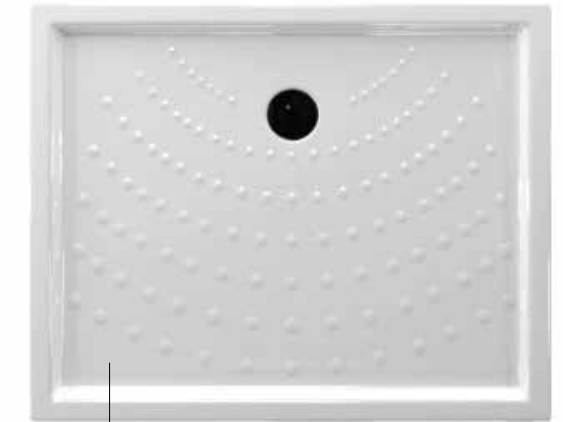

Per il loro design semplice e lineare, sono un prodotto molto attuale che si adatta ai bagni più moderni e contemporanei. Sono disponibili in tre formati: rettangolare, quadrato e corner.

Due to their simple and linear design, they are a very contemporary product that adapts well to modern and contemporary bathrooms. They are available in three formats: rectangular, square, and corner.

cod. PD906A
Piatto doccia ANGOLO 90x90xH6 cm /
CORNER shower trays 90x90xH6 cm

cod. PD72906
Piatto doccia 72x90xH6 cm /
Shower trays 72x90xH6 cm

cod. PD70706
Piatto doccia 70x70xH6 cm /
Shower trays 70x70xH6 cm

cod. PD80806
Piatto doccia 80x80xH6 cm /
Shower trays 80x80xH6 cm

cod. PD701006
Piatto doccia 70x100xH6 cm /
Shower trays 70x100xH6 cm

cod. PD801006
Piatto doccia 80x100xH6 cm /
Shower trays 80x100xH6 cm