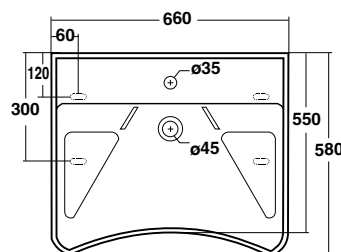

FLESSIBILE

Tubo flessibile di raccordo
sifone - lavabo
Connection hose flexible

cod. D/14

SIFONE

Sifone incasso
Siphon

cod. D/13

SIFONE

Sifone lavabo completo
Siphon complete

cod. D15

CASSETTA

Cassetta di scarico a zaino
completa di fotocellula /
Half cistern complete of
mechanism with photoelectric cell

cod. CZCF

CASSETTA

Cassetta zaino completa di
meccanismo di scarico serie
"nautilus" e scatola di comando
a distanza /
Half cistern complete of
mechanism and box remote
control positioning of distance
up 3 MT

cod. CZN1

EROGATORE

Erogatore per wc bidet
Dispenser for wc bidet

cod. EROG