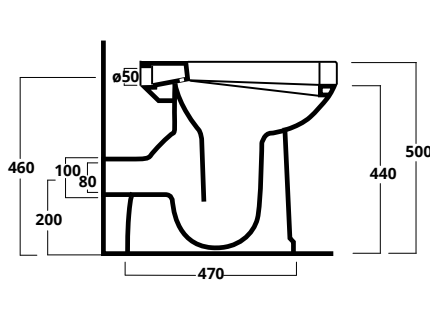

SEDILE AGE
Sedile con apertura frontale
Toilet seat with front opening

cod. AGSEAP

FISSAGGI
Kit di fissaggio per vaso
Fixing screws for wc

cod. FIX05

Necessita di 2pz
Require 2pcs