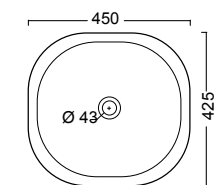

LAVABO OVAL 56

Lavabo d'appoggio

Countertop washbasin

L 56,5 x P 43 x H 15 cm

cod. ARLA5269

LAVABO OVAL 50

Lavabo d'appoggio

Countertop washbasin