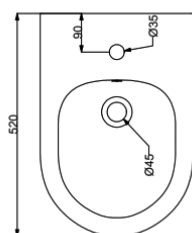

VASO CITY RIMLESS
Vaso scarico A/P trasformabile A/S con curva tecnica

Wc BTW with P outlet convertible to S with plastic pipe setting

cod. CIVAT

SEDILE CITY SOFTCLOSE
Sedile Termoidurente Slim softclose (per serie a terra)
Slim soft close thermosetting seat (for floor serie)

cod. CISE01S

CURVA TECNICA
Curva tecnica standard
Standard plastic pipe

cod. MCUT

FISSAGGI
Kit di fissaggio per vaso (incluso)
Fixing screws for wc (included)

cod. FIX05

BIDET CITY
Bidet monoforo a terra

Bidet BTW single tap hole

cod. CIBIT

FISSAGGI
Kit di fissaggio per bidet (incluso)
Fixing screws for bidet (included)

cod. FIX05

VASO SOSPESO CITY RIMLESS
Wc sospeso

Wall hung Wc

cod. CIVAS9311

SEDILE CITY SOFTCLOSE
Sedile Slim softclose (per serie sospesa)
Slim soft close seat (for wall-hung serie)

cod. CISE9311S

FISSAGGI
Fissaggio rapido per wc sospeso (incluso)
Fast fixing screws for wall hung wc (included)

cod. FIX10

STAFFE
Staffe di fissaggio per wc e bidet sospesi
Fixing brackets for wall hung wc and bidet

cod. FIX04

BIDET SOSPESO CITY
Bidet sospeso monoforo

Wall hung Bidet single tap hole

cod. CIBIS9311C

FISSAGGI
Fissaggio rapido per bidet sospeso (incluso)
Fast fixing screws for wall hung bidet (included)

cod. FIX10

STAFFE
Staffe di fissaggio per wc e bidet sospesi
Fixing brackets for wall hung wc and bidet

cod. FIX04