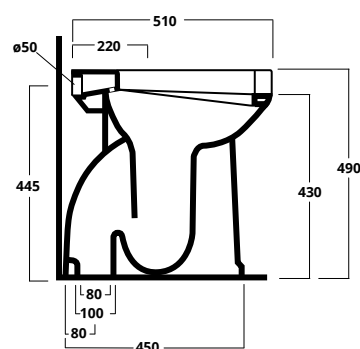

VASO/BIDET AGE A/S APERTO
Wc/Bidet con apertura frontale A/S

Wc/Bidet with front opening floor drain

cod. AGVB106