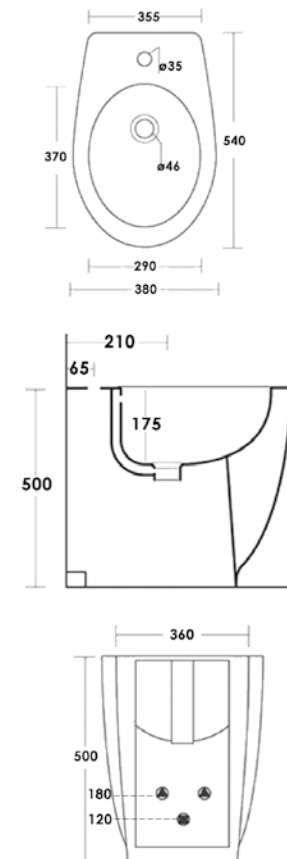

FISSAGGI

Kit di fissaggio sgancio rapido per bidet
Quick release fixing screws for bidet

cod. FIX05F