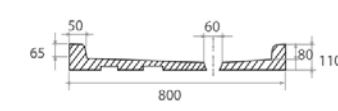

Shower trays 70x120 cm

L 70 P 120 H 10 cm

cod. PD70120

PIATTO DOCCIA 80x120 H10

Piatto doccia 80x120 cm

Shower trays 80x120 cm

L 80 P 120 H 10 cm

cod. PD80120