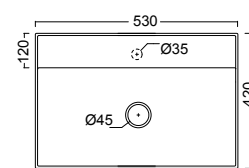

LAVABO RETTANGOLARE 60

Lavabo d'appoggio

Countertop washbasin

L 60 x P 39,5 x H 16 cm

cod. ARLA5494

PILETTA DRAIN
Piletta scarico libero cromo
Free flow drain chrome

cod. PIL02

PILETTA DRAIN
Piletta click-clack cromo
Chrome drain click-clack

cod. PIL03

SIFONE SIPHON
Sifone tondo in ottone cromo
Round brass siphon chrome finish

cod. SIF01

QUOTE DI INSTALLAZIONE

LAVABO RETTANGOLARE 60 C/FORO

Lavabo d'appoggio o sospeso
con foro rubinetteria

Countertop or wall-hung washbasin
with hole

L 60 x P 42 x H 13,5 cm

cod. ARLA5291

PILETTA DRAIN
Piletta scarico libero cromo
Free flow drain chrome

cod. PIL02

PILETTA DRAIN
Piletta click-clack cromo
Chrome drain click-clack

cod. PIL03

SIFONE SIPHON
Sifone tondo in ottone cromo
Round brass siphon chrome finish

cod. SIF01

LAVABO RETTANGOLARE 50 C/FORO

Lavabo d'appoggio o sospeso
con foro rubinetteria

Countertop or wall-hung washbasin
with hole

L 53 x P 42 x H 15,5 cm

cod. ARLA5292

PILETTA DRAIN
Piletta scarico libero cromo
Free flow drain chrome

cod. PIL02

PILETTA DRAIN
Piletta click-clack cromo
Chrome drain click-clack

cod. PIL03

SIFONE SIPHON
Sifone tondo in ottone cromo
Round brass siphon chrome finish

cod. SIF01

LAVABO BOWL 60

Lavabo d'appoggio

Countertop washbasin

L 59 x P 42 x H 14 cm

cod. ARLA5395

PILETTA DRAIN
Piletta scarico libero cromo
Free flow drain chrome

cod. PIL02

PILETTA DRAIN
Piletta click-clack cromo
Chrome drain click-clack

cod. PIL03

SIFONE SIPHON
Sifone tondo in ottone cromo
Round brass siphon chrome finish

cod. SIF01

LAVABO VIBES 45

Lavabo d'appoggio con foro rubinetteria

Countertop washbasin with hole

L 45,8 x P 45,8 x H 17,6 cm

cod. VILA45

PILETTA DRAIN
Piletta scarico libero cromo
Free flow drain chrome

cod. PIL02

PILETTA DRAIN
Piletta click-clack cromo
Chrome drain click-clack

cod. PIL03