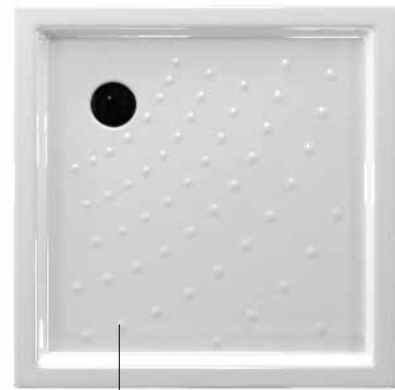

B = 80 cm

A	C	D
100	30	2
120	40	2
140	40	2
160	40	2
170	35	2
180	40	2
200	55	2

B = 90 cm

A	C	D
100	40	2
120	40	2
140	40	2
160	50	2
170	55	2

B = 100 cm

A	C	D
120	40	2
140	40	2
160	50	2

PIATTO DOCCIA H6

L'ANTISCIVOLO INTEGRATO

Per il loro design semplice e lineare, sono un prodotto molto attuale che si adatta ai bagni più moderni e contemporanei. Sono disponibili in tre formati: rettangolare, quadrato e corner.

Due to their simple and linear design, they are a very contemporary product that adapts well to modern and contemporary bathrooms. They are available in three formats: rectangular, square, and corner.

cod. PD906A
Piatto doccia ANGOLO 90x90xH6 cm /
CORNER shower trays 90x90xH6 cm

cod. PD72906
Piatto doccia 72x90xH6 cm /
Shower trays 72x90xH6 cm

cod. PD70706
Piatto doccia 70x70xH6 cm /
Shower trays 70x70xH6 cm