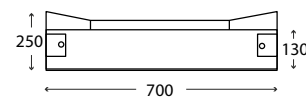

BASE 70 C/CASSETTO

Base con un cassetto da 70

Drawer for countertop washbasin

L 70 x P 46 x H 25 cm

cod. BA701C
OLMO BIANCO
WHITE ELM

cod. BA701C
OLMO NATURALE
NATURAL ELM

cod. BA701C
OLMO SCURO
DARK ELM

cod. BA701C
CORTENE
CORTEN

cod. BA701C
CEMENTO
CONCRETE

BASE 80 C/CASSETTO

Base con un cassetto da 80

Drawer for countertop washbasin

L 80 x P 46 x H 25 cm

cod. BA801C
OLMO BIANCO
WHITE ELM

cod. BA801C
OLMO NATURALE
NATURAL ELM

cod. BA801C
OLMO SCURO
DARK ELM

cod. BA801C
CORTENE
CORTEN

cod. BA801C
CEMENTO
CONCRETE

BASE 100 C/CASSETTO

Base con un cassetto da 100

Drawer for countertop washbasin

L 100 x P 46 x H 25 cm

cod. BA1001C
OLMO BIANCO
WHITE ELM

cod. BA1001C
OLMO NATURALE
NATURAL ELM

cod. BA1001C
OLMO SCURO
DARK ELM

cod. BA1001C
CORTENE
CORTEN

cod. BA1001C
CEMENTO
CONCRETE

BASE 70 C/CASSETTI

Base con due cassetti da 70

Two drawers for countertop washbasin

L 70 x P 46 x H 50 cm

cod. BA702C
OLMO BIANCO
WHITE ELM

cod. BA702C
OLMO NATURALE
NATURAL ELM

cod. BA702C
OLMO SCURO
DARK ELM

cod. BA702C
CORTENE
CORTEN

cod. BA702C
CEMENTO
CONCRETE

BASE 80 C/CASSETTI

Base con due cassetti da 80

Two drawers for countertop washbasin

L 80 x P 46 x H 50 cm

cod. BA802C
OLMO BIANCO
WHITE ELM

cod. BA802C
OLMO NATURALE
NATURAL ELM

cod. BA802C
OLMO SCURO
DARK ELM

cod. BA802C
CORTENE
CORTEN

cod. BA802C
CEMENTO
CONCRETE