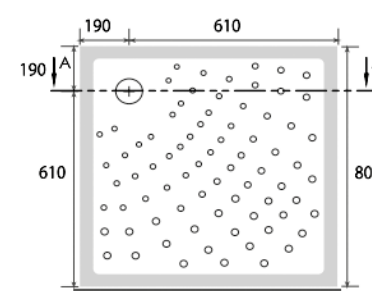

PIATTO DOCCIA H6

TECHNICAL COLLECTION

PIATTO DOCCIA ANGOLO 90x90 H6

Piatto doccia ANGOLO 90x90 cm

CORNER shower trays 90x90 cm

L 90 P 90 H 6 cm

cod. PD906A

PILETTA

Piletta ø90 cromo per piatto doccia

Chrome drain ø90 for shower trays

cod. PIL01

PIATTO DOCCIA 70x70 H6

Piatto doccia 70x70 cm

Shower trays 70x70 cm

L 70 P 70 H 6 cm

cod. PD70706

PILETTA

Piletta ø90 cromo per piatto doccia

Chrome drain ø90 for shower trays

cod. PIL01

PIATTO DOCCIA 80x80 H6

Piatto doccia 80x80 cm

Shower trays 80x80 cm

L 80 P 80 H 6 cm

cod. PD80806

PILETTA

Piletta ø90 cromo per piatto doccia

Chrome drain ø90 for shower trays

cod. PIL01

PIATTO DOCCIA 90x90 H6

Piatto doccia 90x90 cm

Shower trays 90x90 cm

L 90 P 90 H 6 cm

cod. PD90906

PILETTA

Piletta ø90 cromo per piatto doccia

Chrome drain ø90 for shower trays

cod. PIL01

PIATTO DOCCIA 72x90 H6

Piatto doccia 72x90 cm

Shower trays 72x90 cm

L 72 P 90 H 6 cm

cod. PD72906

PILETTA

Piletta ø90 cromo per piatto doccia

Chrome drain ø90 for shower trays

cod. PIL01

PIATTO DOCCIA H6