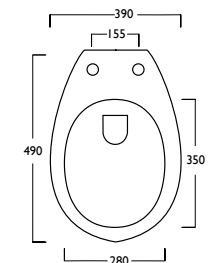

VASO 2 FORI
Wc con doppio foro di scarico

Toilet with double drain hole

cod. AG2F

*

La distanza del centro foro scarico a terra è riferita alla fine della base del sanitario, e non al muro

The distance from the center of the drain hole to the ground refers to the end of the base of the sanitary fixture, and not to the wall