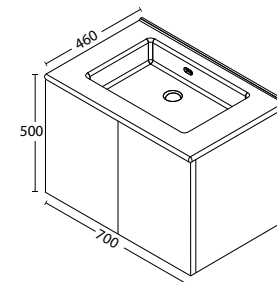

cod. BACO90H50A
CEMENTO
CONCRETE

BASE CONSOLLE 100 C/ANTE
Base lavabo integrato da 100 con ante

Base with doors 100 cm for integrated washbasin

L 100 x P 46 x H 50 cm

cod. BACO100H50A
OLMO BIANCO
WHITE ELM