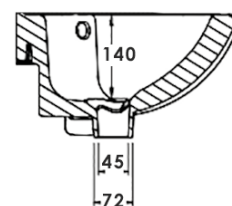

LAVABO BERLIN ANGOLO
Lavabo angolo

Corner washbasin

L 33,7 x P 33,7 H 19 cm

cod. **BELA109**