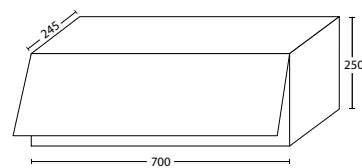

L 70 x P 24,5 x H 25 cm

cod. PEVAS
OLMO BIANCO
WHITE ELM

cod. PEVAS
OLMO NATURALE
NATURAL ELM

cod. PEVAS
OLMO SCURO
DARK ELM

cod. PEVAS
CORTENE
CORTEN

cod. PEVAS
CEMENTO
CONCRETE

BASE A GIORNO 25

Base a giorno