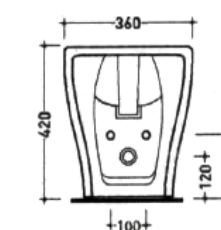

WC LOFT RIMLESS
Vaso scarico A/P trasformabile A/S
con curva tecnica

Wc BTW with P outlet convertible
to S with plastic pipe setting

cod. LOVAT

SEDILE LOFT
Sedile Termoidurente Slim
Slim seat cover thermosetting

cod. LOSE01

SEDILE LOFT SOFTCLOSE
Sedile Slim softclose termoidurente
Slim soft close seat cover thermosetting

cod. LOSE01S

CURVA TECNICA
Curva tecnica standard
Standard plastic pipe

cod. MCUT

FISSAGGI
Kit di fissaggio sgancio rapido per vaso
Quick release fixing screws for wc

cod. FIX05F

BIDET LOFT
Bidet monoforo a terra

Bidet BTW single tap hole

cod. LOBIT

FISSAGGI
Kit di fissaggio sgancio rapido per bidet
Quick release fixing screws for bidet

cod. FIX05F

VASO SOSPESO LOFT RIMLESS
Wc sospeso

Wall hung Wc

cod. LOVAS

SEDILE LOFT
Sedile Termoidurente Slim
Slim seat cover thermosetting

cod. LOSE01

SEDILE LOFT SOFTCLOSE
Sedile Slim softclose termoidurente
Slim soft close seat cover thermosetting

cod. LOSE01S

FISSAGGI
Fissaggio rapido per
wc sospeso
Fast fixing screws for
wall hung wc

cod. FIX10

STAFFE
Staffe di fissaggio per wc
e bidet sospesi
Fixing brackets for
wall hung wc and bidet

cod. FIX04

BIDET SOSPESO LOFT
Bidet sospeso monoforo

Wall hung Bidet single tap hole

cod. LOBIS

FISSAGGI
Fissaggio rapido per
bidet sospeso
Fast fixing screws for
wall hung bidet

cod. FIX10

STAFFE
Staffe di fissaggio per wc
e bidet sospesi
Fixing brackets for
wall hung wc and bidet

cod. FIX04