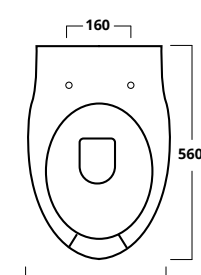

VASO SOSPESO AGE APERTO
WC sospeso con apertura frontale

Wall hung Wc with front opening

cod. AGVASOA