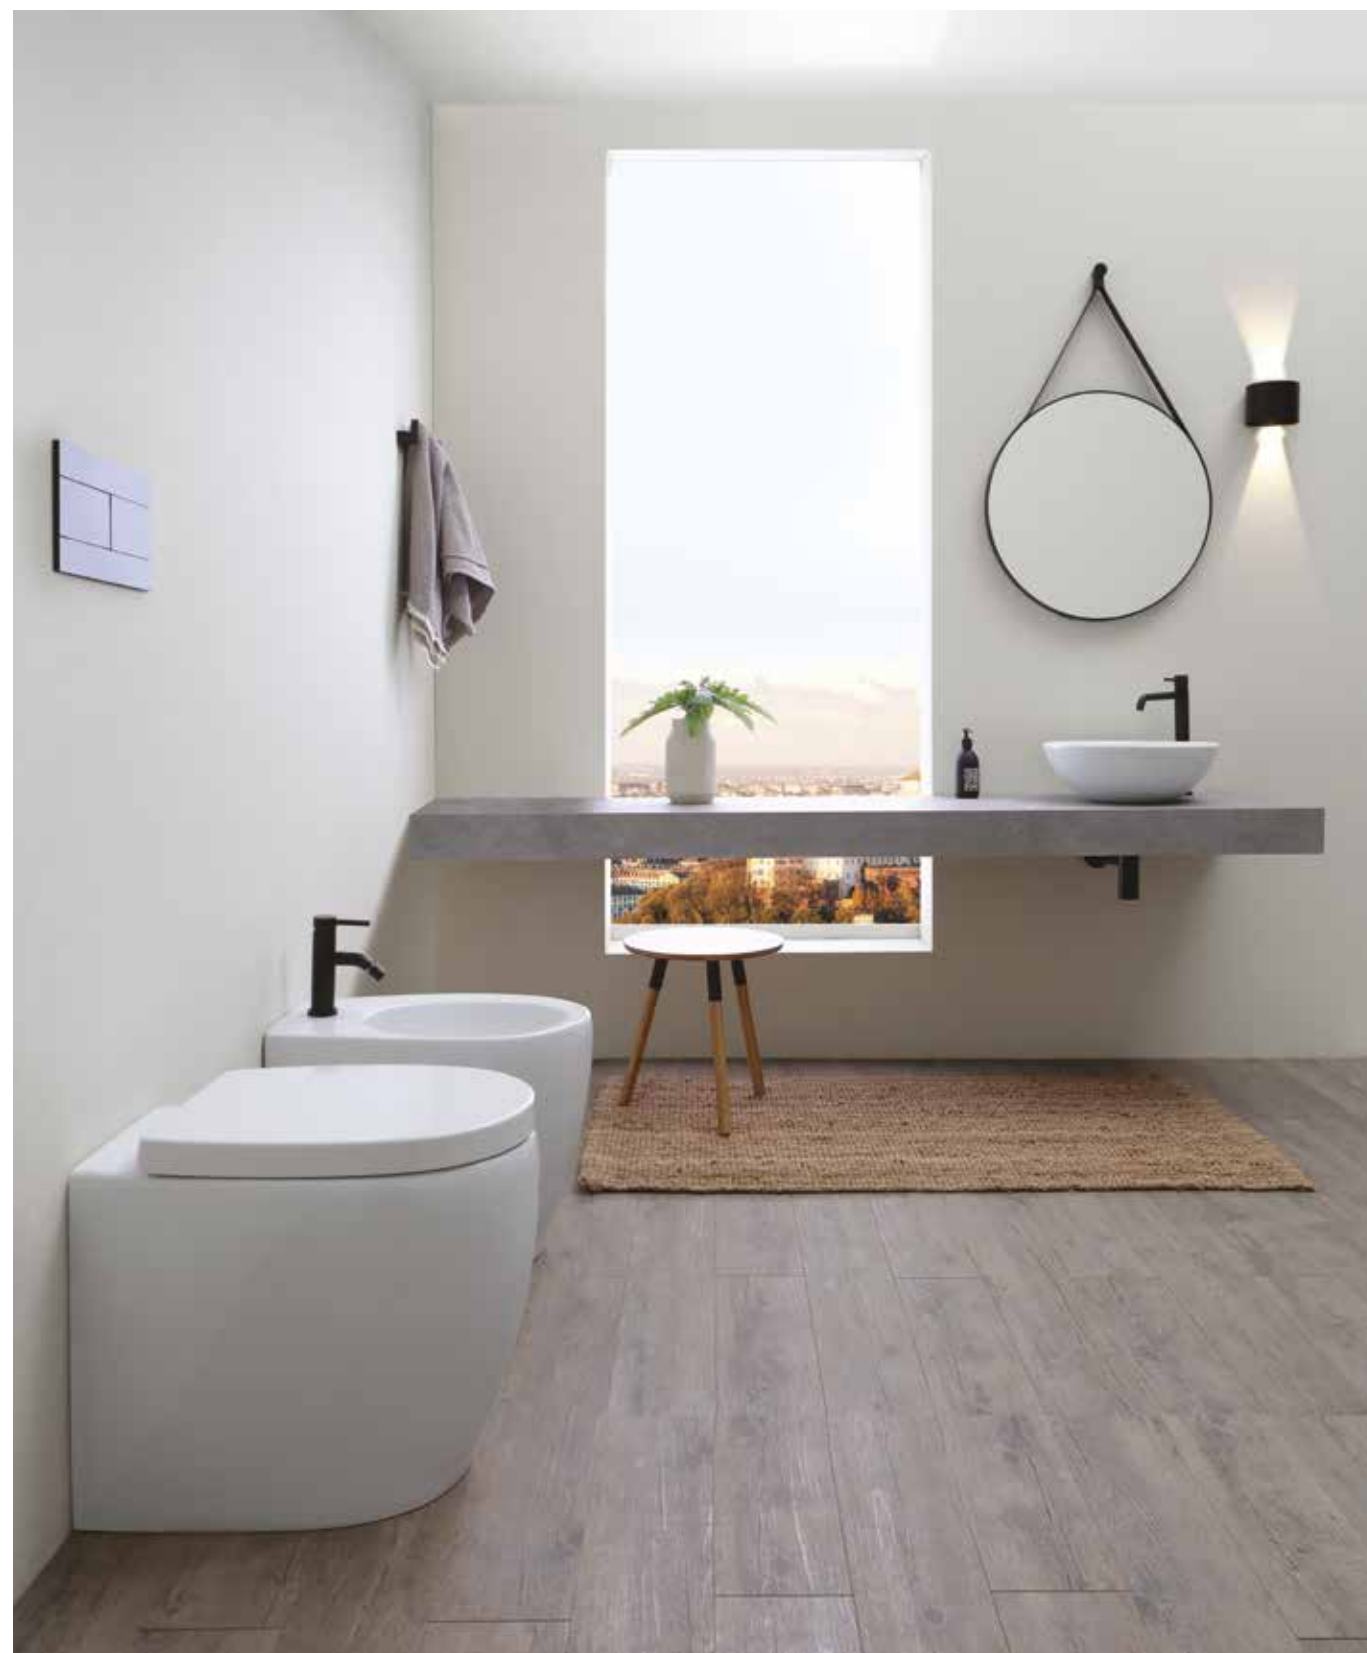

cod. MIBI101

Bidet a terra /
Back to wall Bidet **Milan**

cod. MILA40

Lavabo /
Washbasin **Milan**
Ø 43 x H 14 cm

#08

*Il bagno come spazio in cui
rallentano i ritmi della vita
moderna e ci si concedono
momenti di assoluta intimità.*