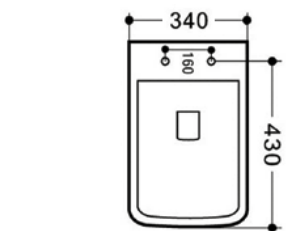

SEDILE URBAN SOFTCLOSE
Sedile Slim softclose (per serie sospesa) Slim soft close seat (for wall-hung serie)

cod. URSE9310S

FISSAGGI
Fissaggio rapido per wc sospeso (incluso) Fast fixing screws for wall hung wc (included)

cod. FIX10

STAFFE
Staffe di fissaggio per wc e bidet sospesi Fixing brackets for wall hung wc and bidet

cod. FIX04