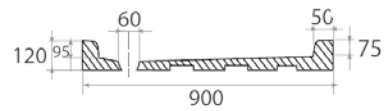

PIATTO DOCCIA 90x90 H10

Piatto doccia 90x90 cm

Shower trays 90x90 cm

L 90 P 90 H 10 cm

cod. PD9090