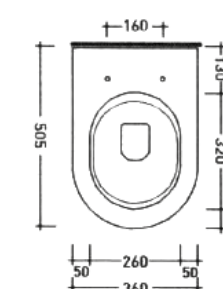

SEDILE LOFT
Sedile Termoidurente Slim
Slim seat cover thermosetting

cod. LOSE01

SEDILE LOFT SOFTCLOSE
Sedile Slim softclose termoidurente
Slim soft close seat cover thermosetting

cod. LOSE01S

FISSAGGI
Fissaggio rapido per
wc sospeso
Fast fixing screws for
wall hung wc

cod. FIX10

STAFFE
Staffe di fissaggio per wc
e bidet sospesi
Fixing brackets for
wall hung wc and bidet

cod. FIX04